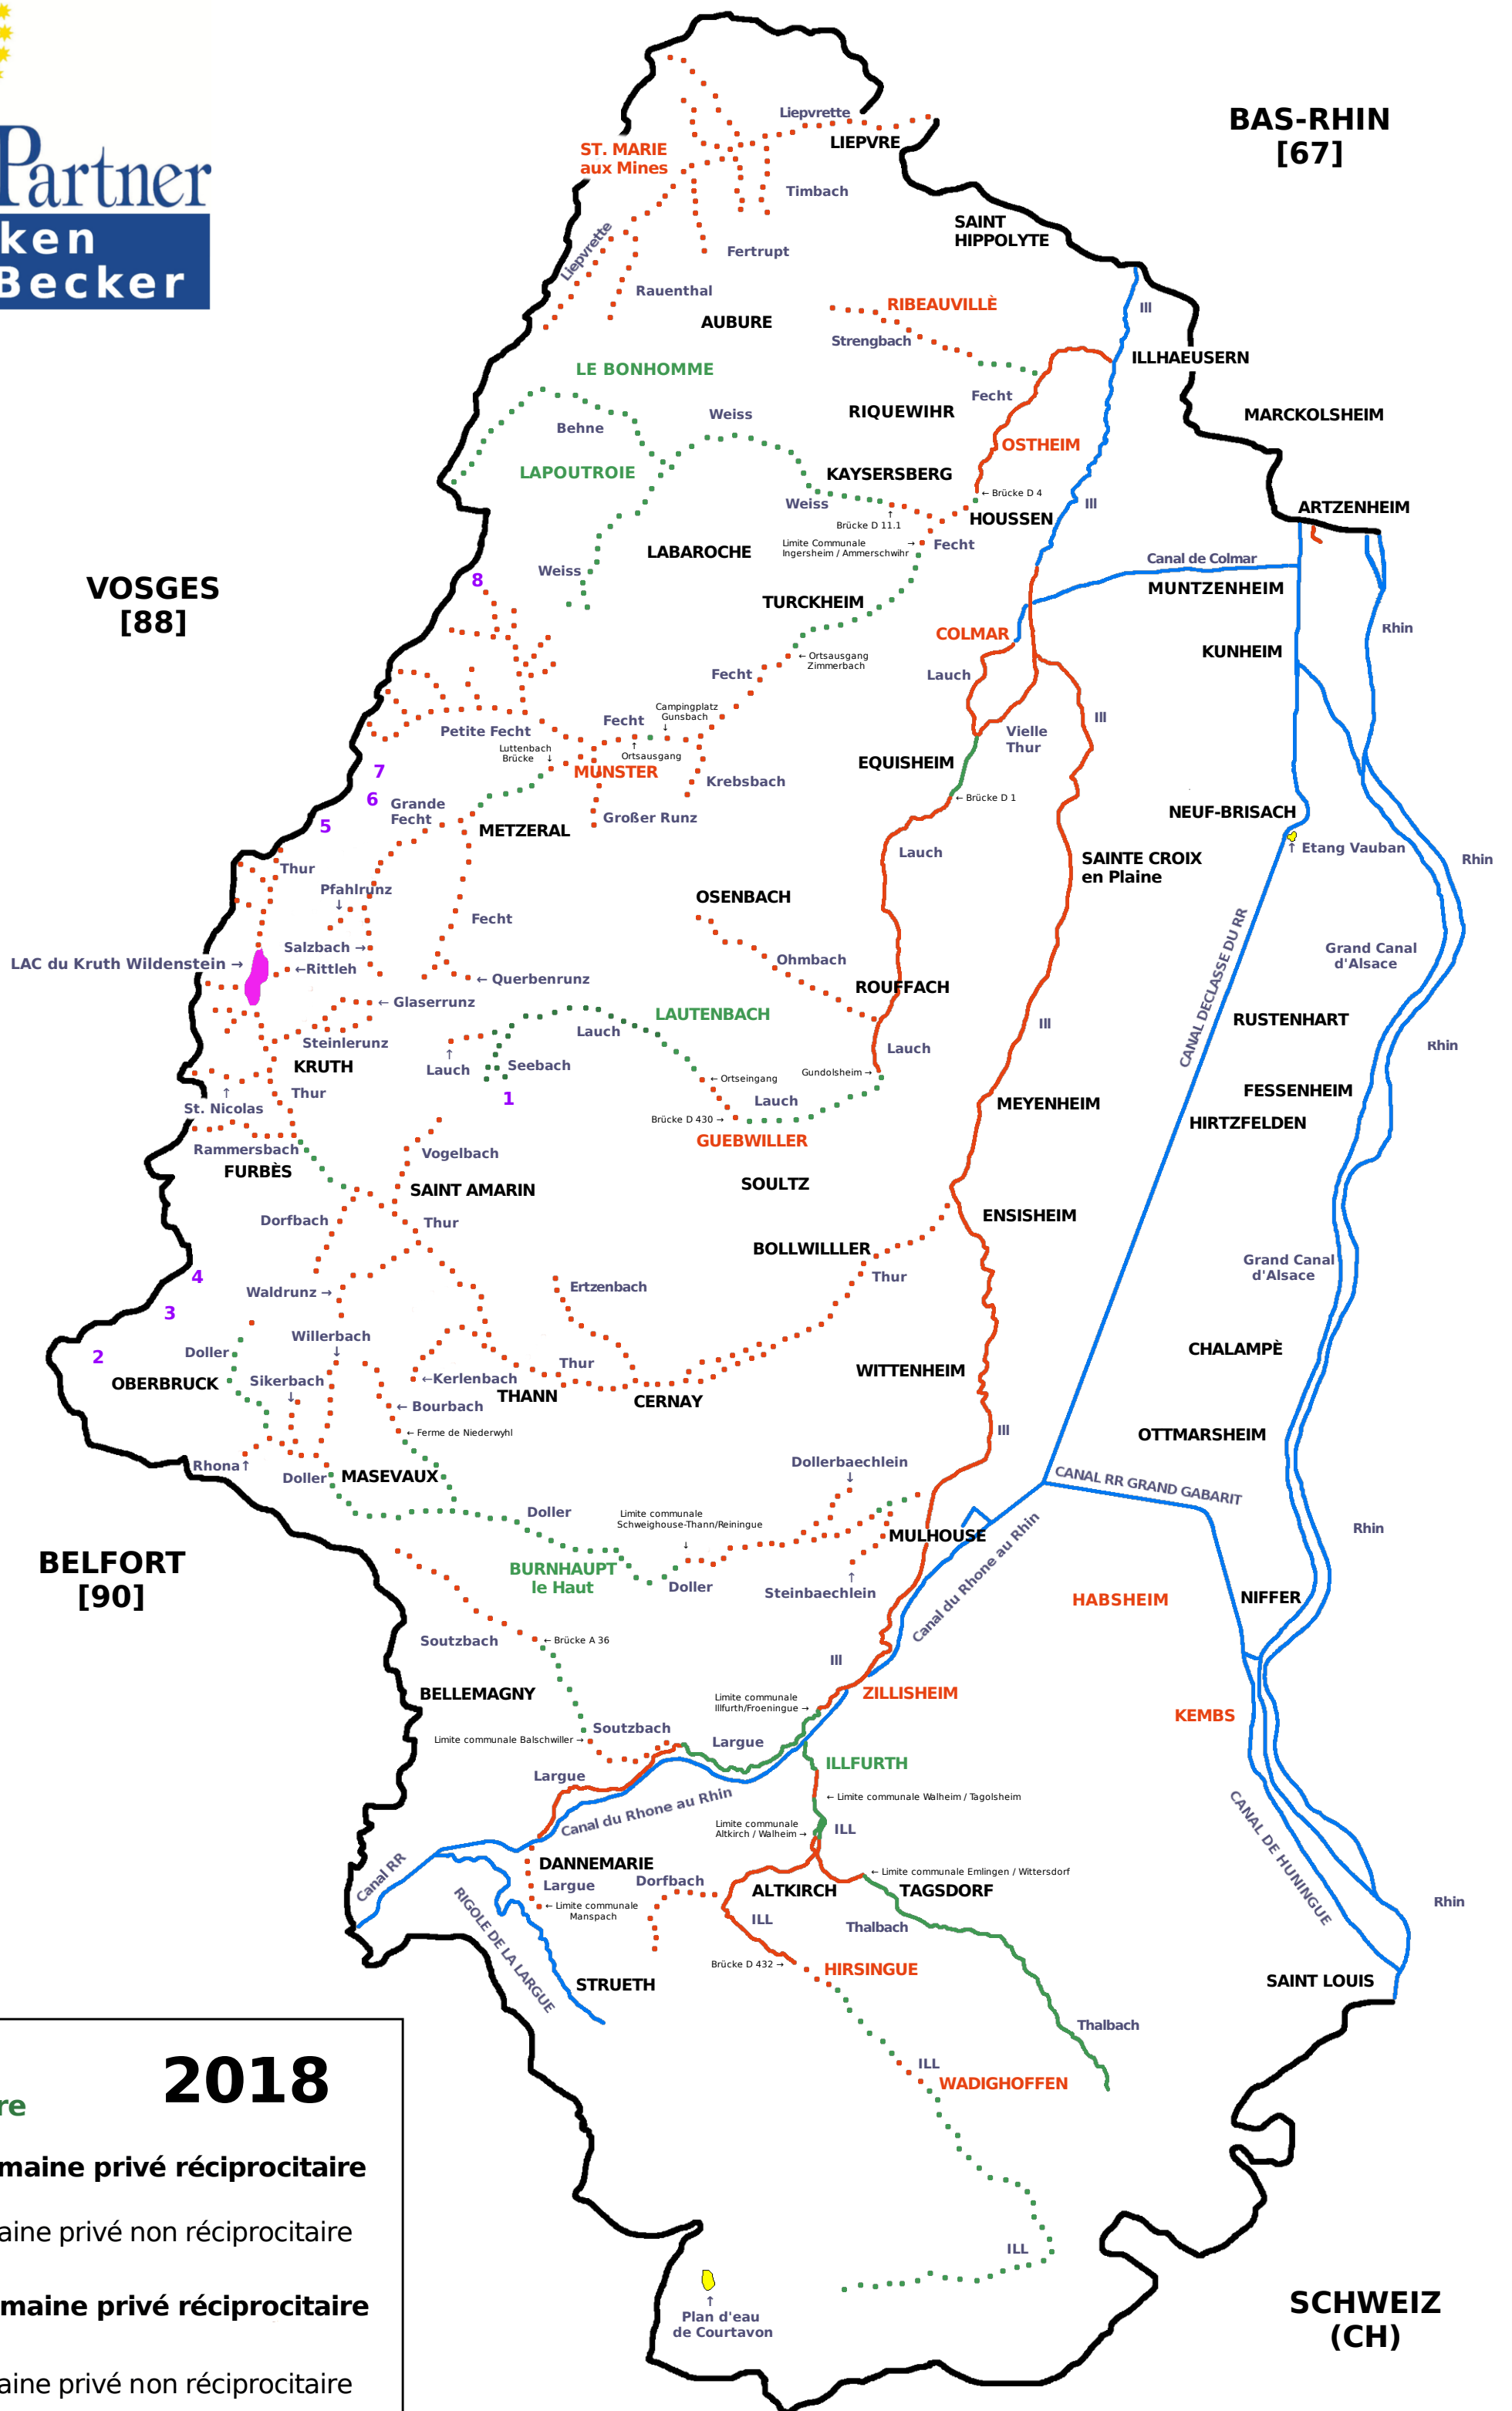

# Fisherman's Partner

## Saarbrücken Angelsport Becker

### Les Lacs de Montagne (1te Categorie en Réciprocité)

- 1.) Lac du Ballon
- 2.) Alfeld
- 3.) Petite et Grand Neuweiher
- 4.) Lac des Perches
- 5.) Altenweiher
- 6.) Fischboedle
- 7.) Schiessrothried
- 8.) Lac des Truites / Forlet