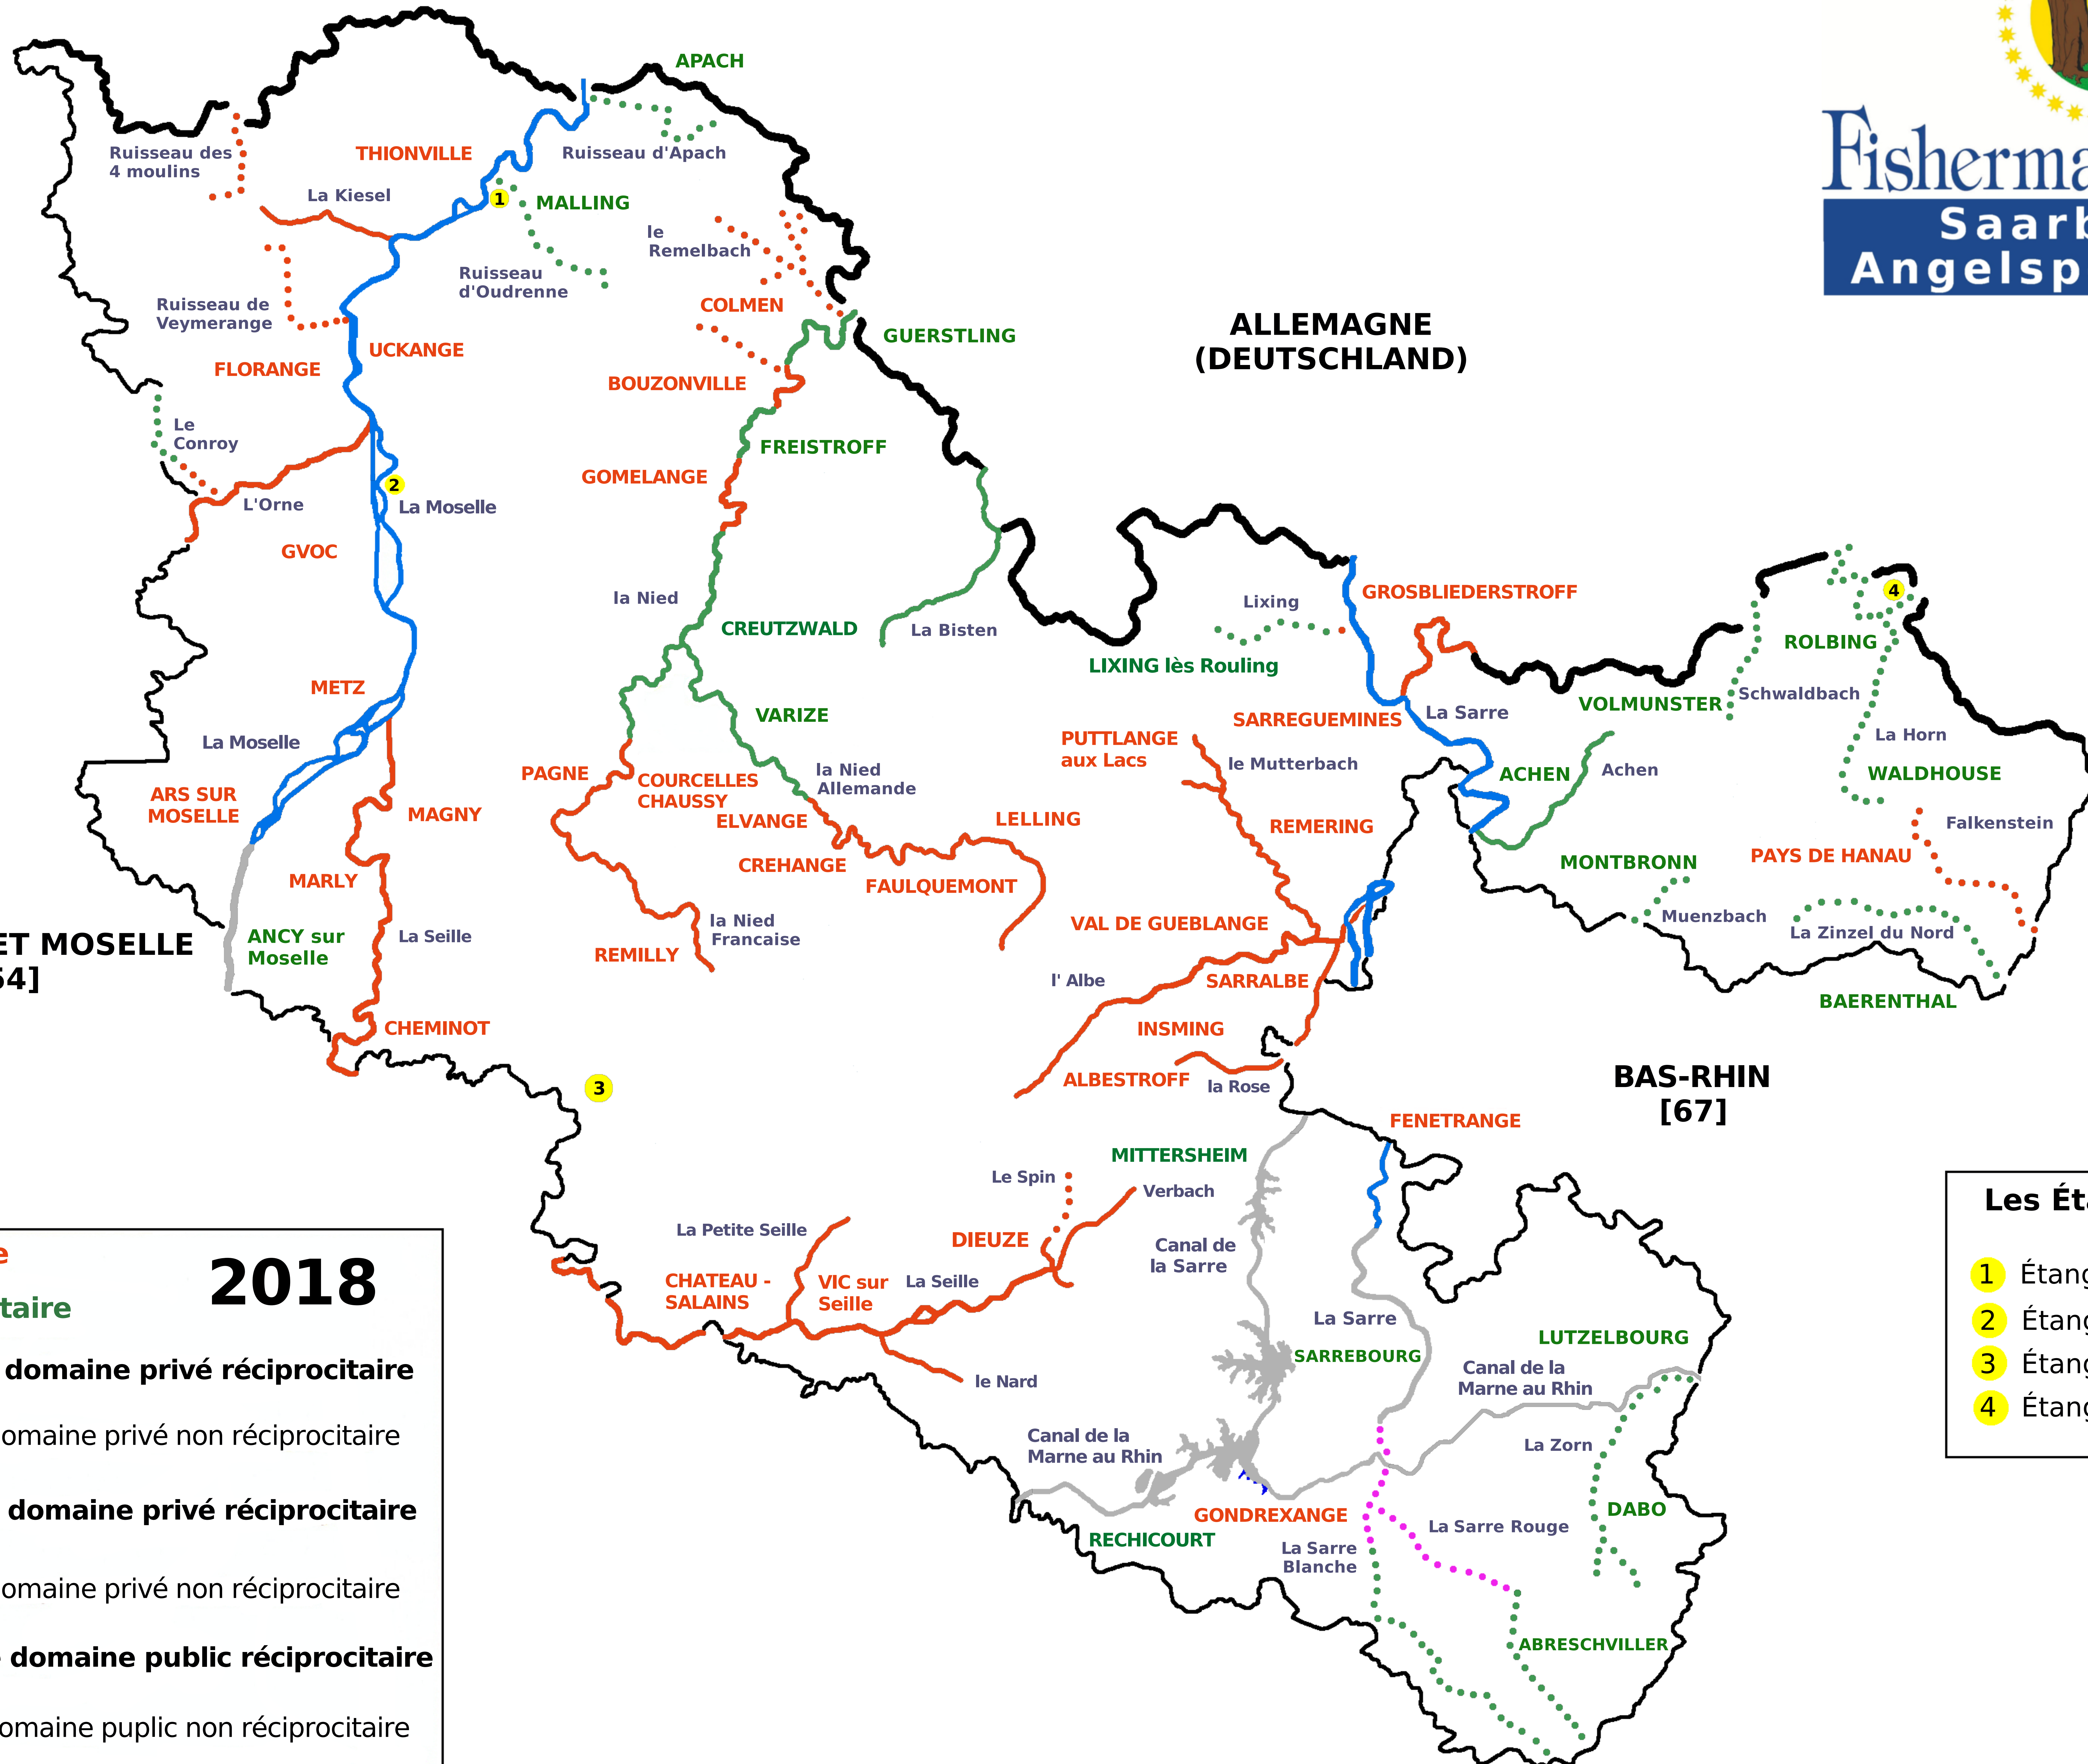

LUXEMBOURG

Fisherman's Partner  
Saarbrücken  
Angelsport Becker

ALLEMAGNE  
(DEUTSCHLAND)

BAS-RHIN  
[67]

MEURTHE ET MOSELLE  
[54]

AAPPMA réciprocaire

AAPPMA non réciprocaire

2018

———— 2te Catégorie domaine public non réciprocaire

..... 1te Catégorie domaine public non réciprocaire

Les Étangs Fédéraux

- 1 Étang du Bruch
- 2 Étang Ay sur Moselle
- 3 Étang de Juville
- 4 Étang de Waldhouse