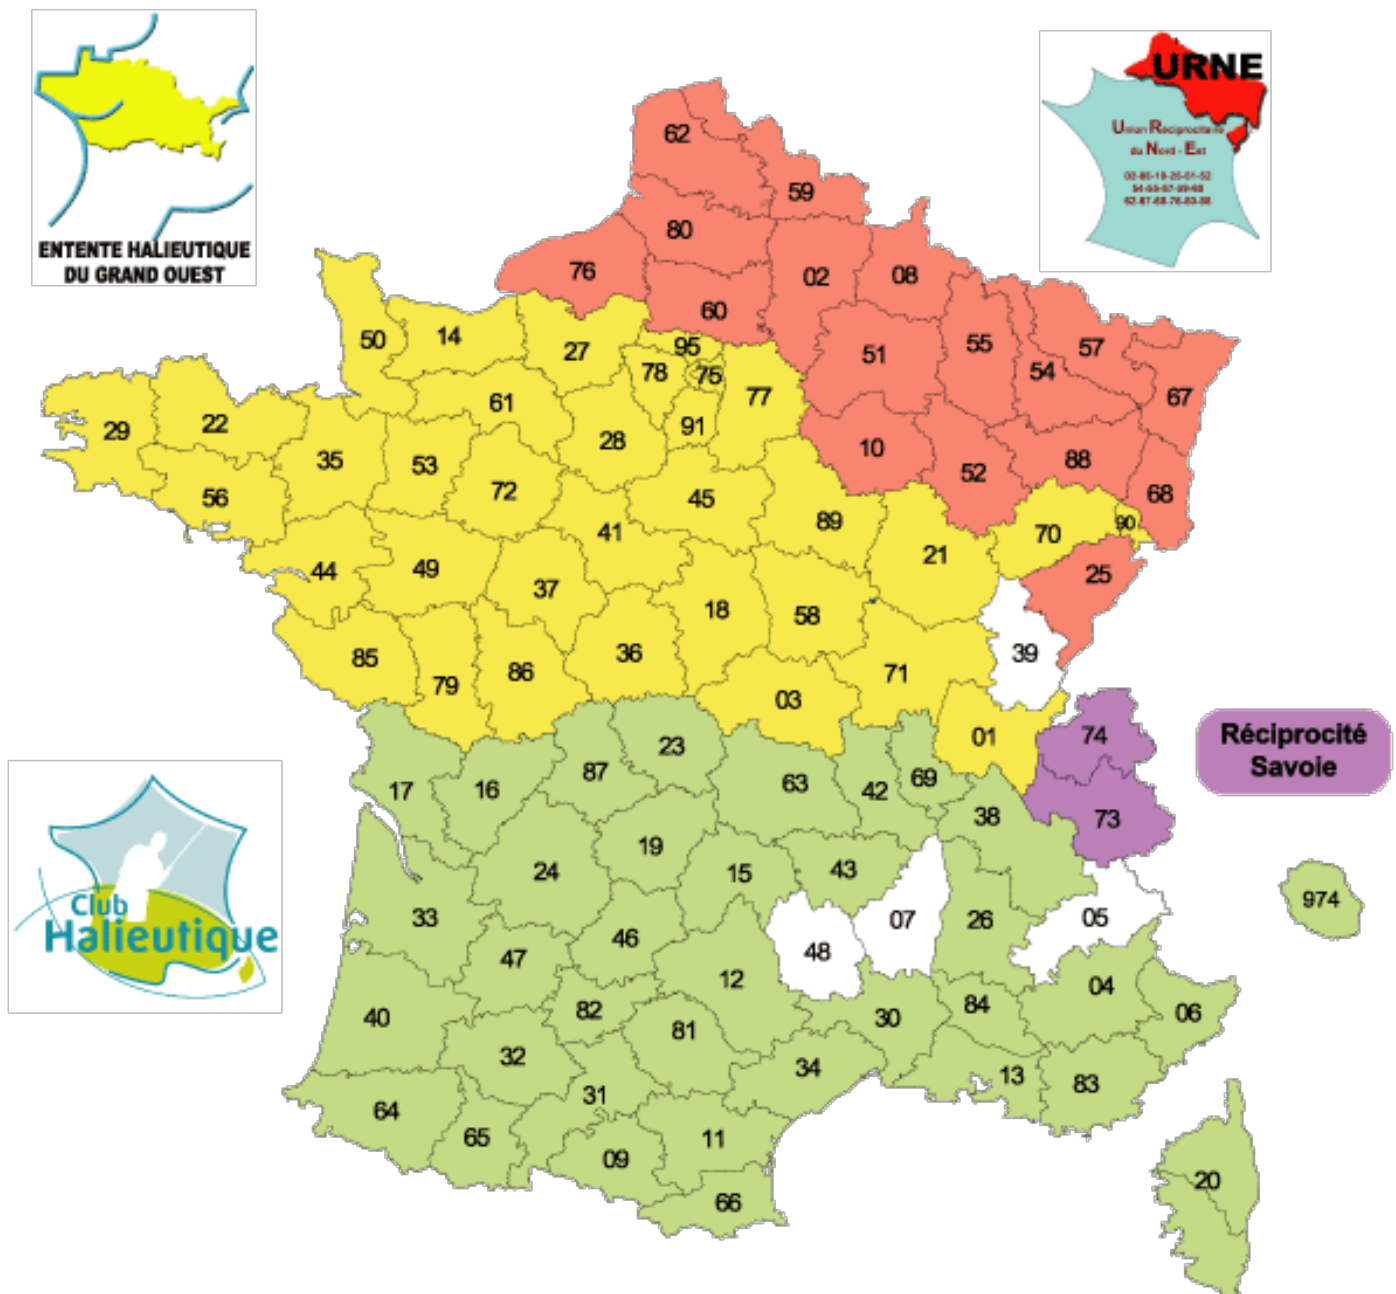

Les accords réciprocaires

Sie können grundsätzlich mit jeder Karte auf der Großblittersdorfer Strecke und den Gewässern der Federation [57] mit voller Rutenanzahl fischen. (Réciprocité Großblittersdorf). Darüber hinaus haben AAPPMA's ihre Gebiete zur gemeinsamen Nutzung zusammengeschlossen, um den Angler ein größeres Gebiet zur Verfügung zu stellen. 2018 gibt es hier nur noch die Gegenseitigkeit (Réciprocité) URNE (rot), die auch kostenlos den Bereich EHGO (gelb) und CLUB (grün) beinhaltet. Hierzu muss sowohl das Departement als auch die AAPPMA, wie Großblittersdorf, der Gegenseitigkeit beigetreten sein.

Davon unabhängig darf an allen öffentlichen Gewässern (Domaine public) in ganz Frankreich mit einer (1) Rute gefischt werden.