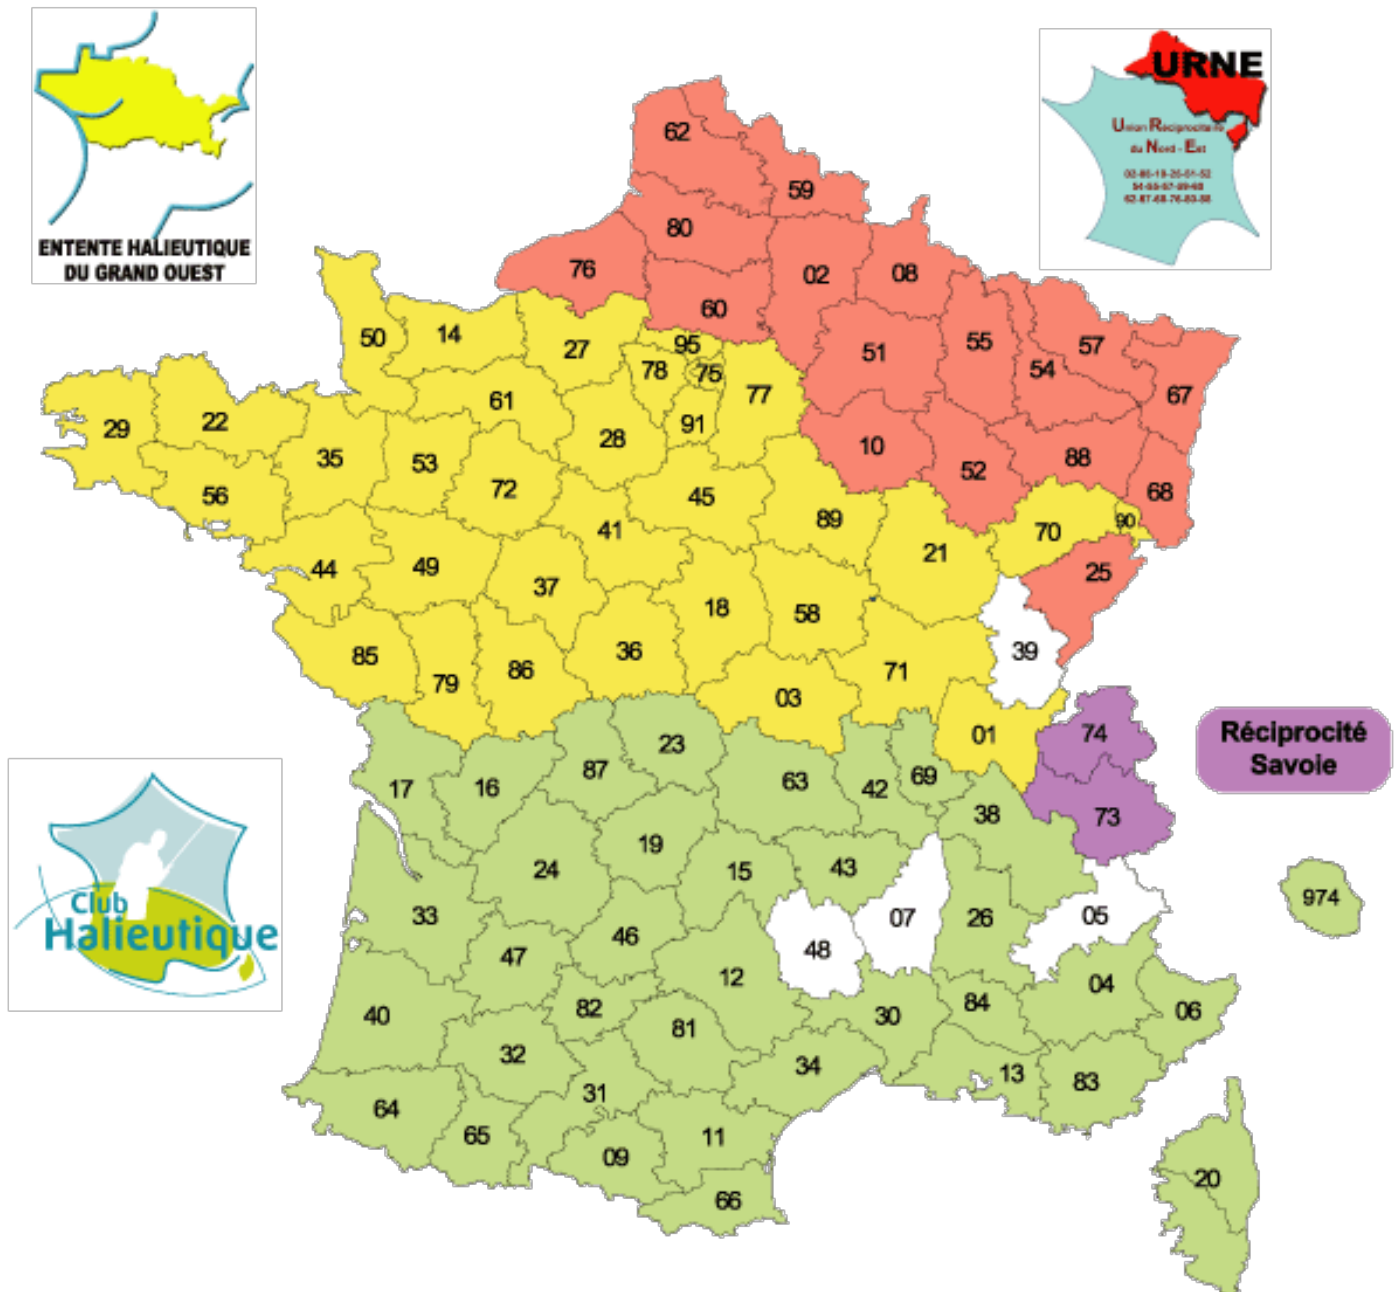

Les accords réciprocaires

Sie können grundsätzlich mit jeder Karte auf der Großblittersdorfer Strecke und den Gewässern der Federation [57] mit voller Rutenanzahl fischen. (Réciprocité Großblittersdorf). Darüber hinaus haben AAPPMA's ihre Gebiete zur gemeinsamen Nutzung zusammengeschlossen, um den Angler ein größeres Gebiet zur Verfügung zu stellen. 2018 gibt es hier nur noch die Gegenseitigkeit (Réciprocité) URNE (rot), die auch kostenlos den Bereich EHGO (gelb) und CLUB (grün) beinhaltet. Hierzu muss sowohl das Departement als auch die AAPPMA, wie Großblittersdorf, der Gegenseitigkeit beigetreten sein.

Davon unabhängig darf an allen öffentlichen Gewässern (Domaine public) in ganz Frankreich mit einer (1) Rute gefischt werden.