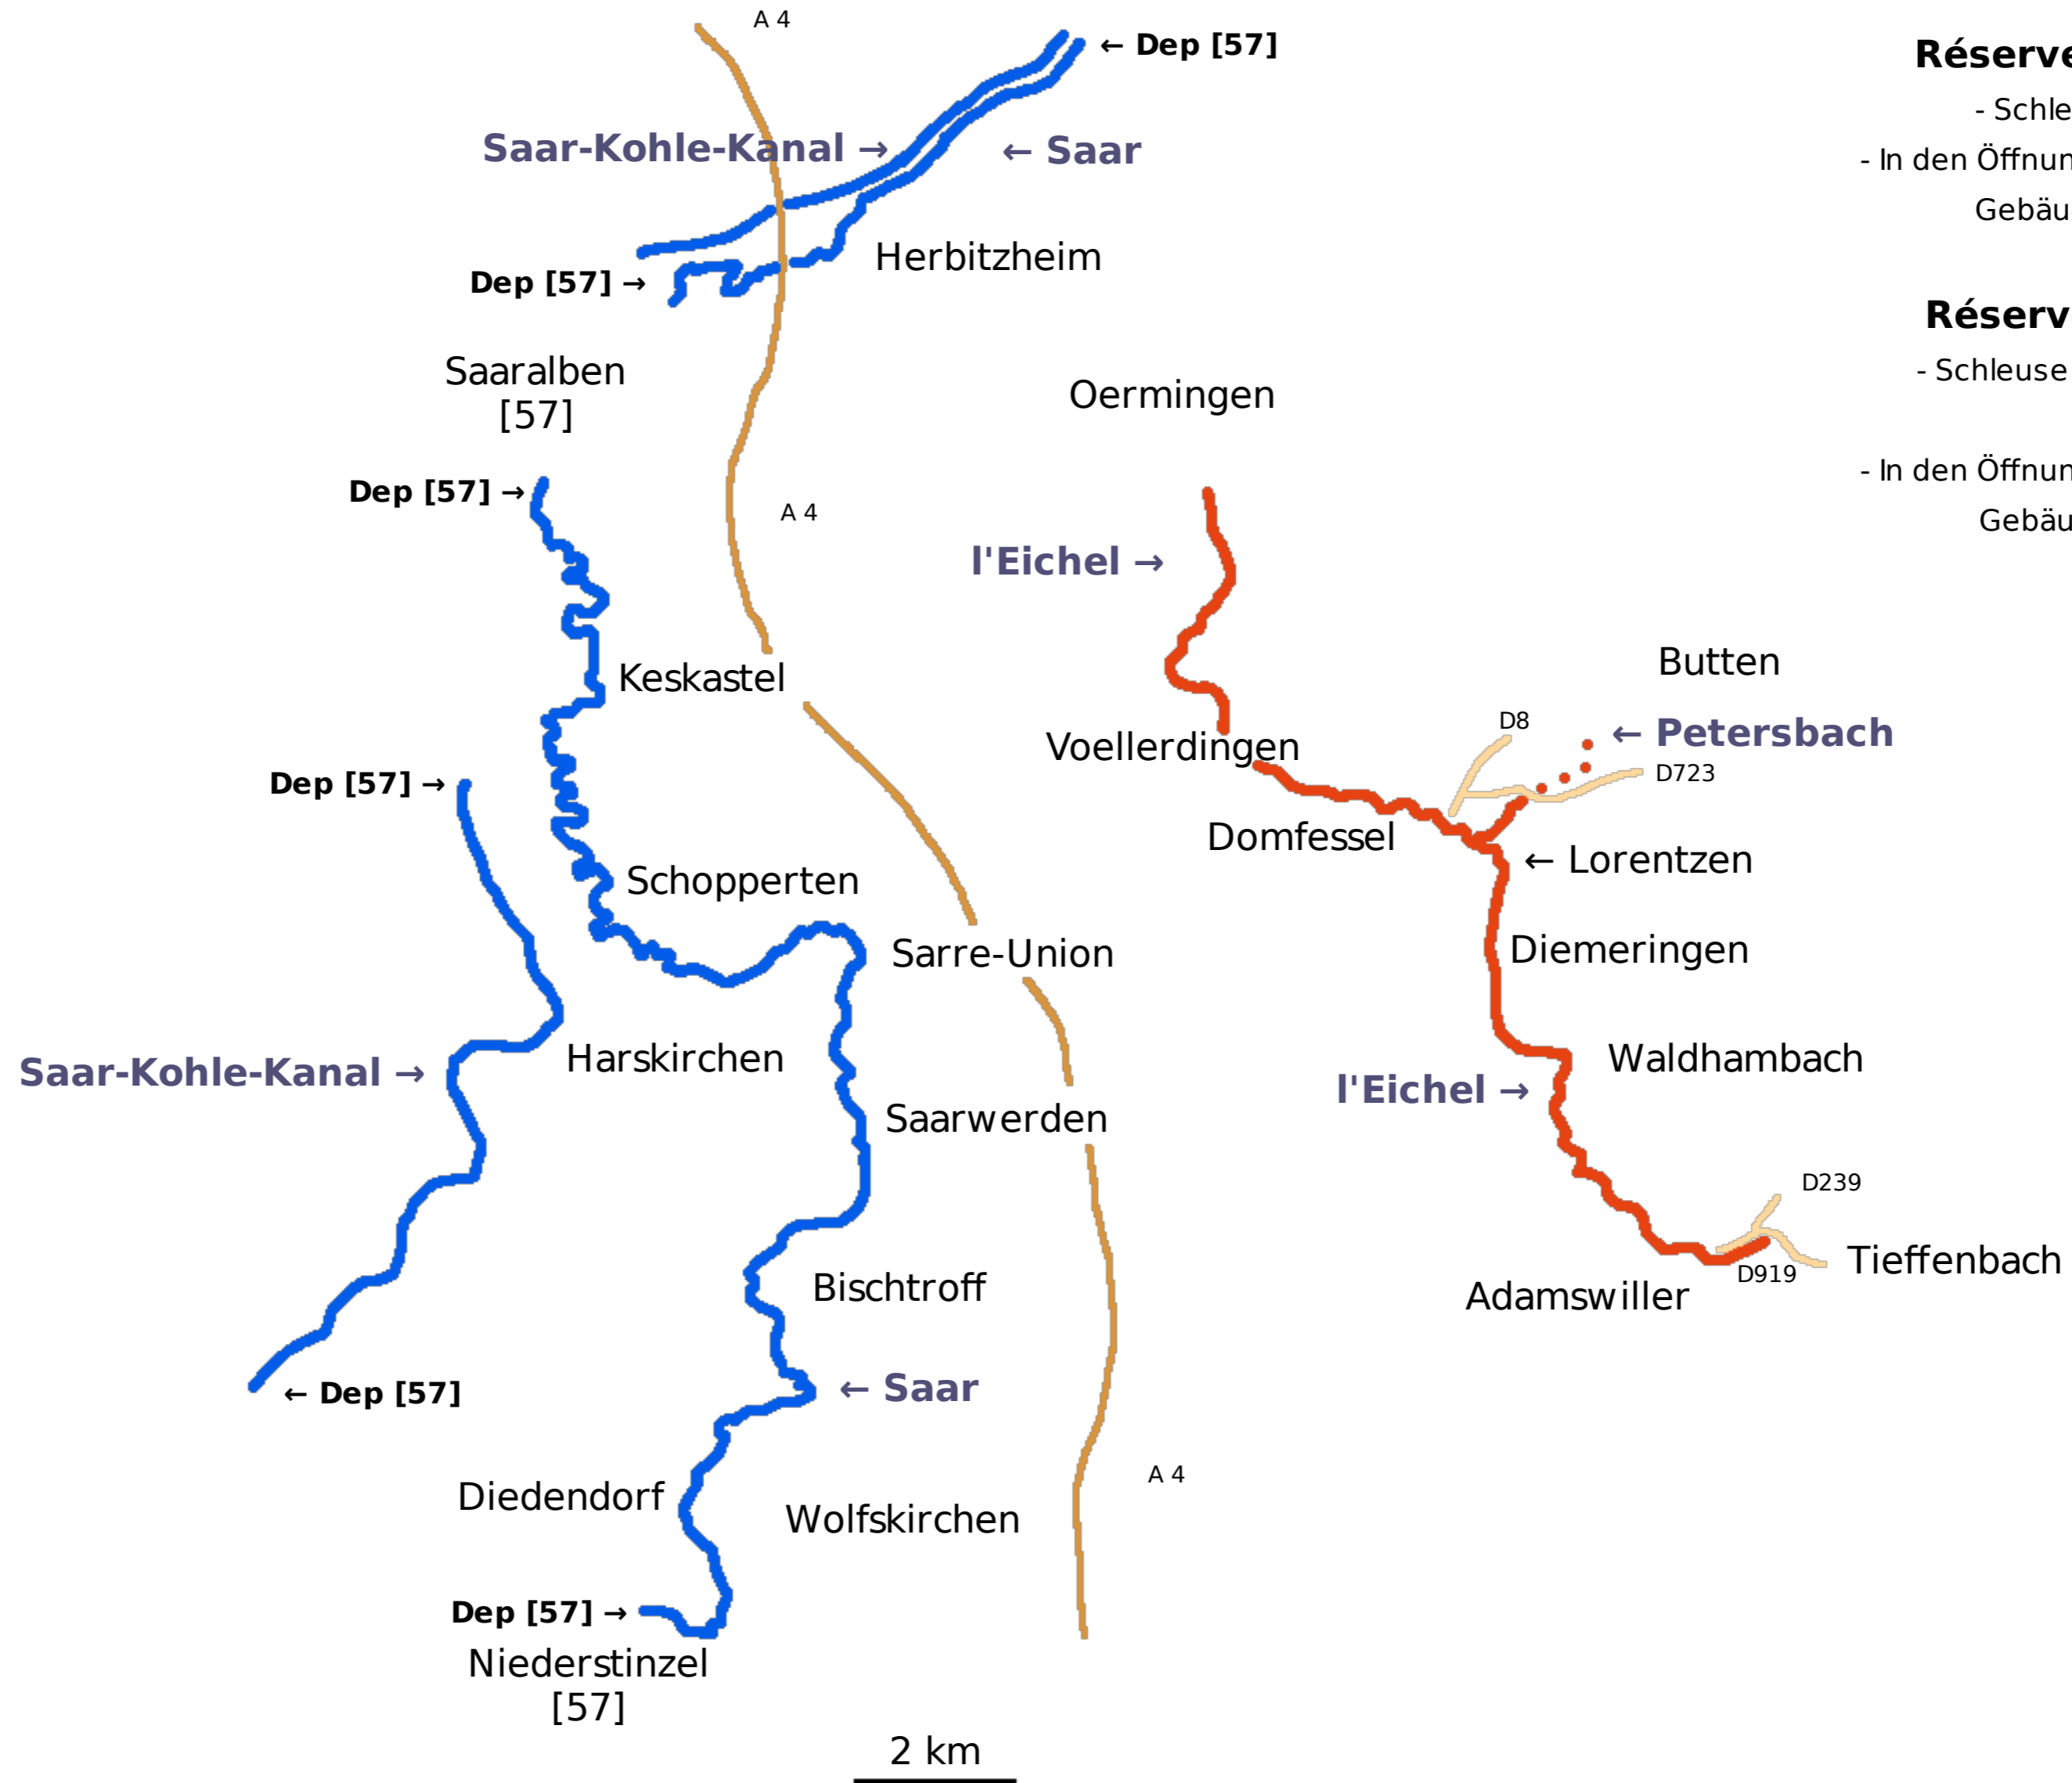

AAPPMA Dep [67]

AAPPMA réciprocaire

 **La Sarre + Kanal -**
2te Catégorie du domaine public

 **L'Eichel + Petersbach-**
2te Catégorie du domaine privé

 **Petersbach-**
1te Catégorie du domaine privé

Réserve de Peche - Domaine public

- Schleuse und Wehre bis 50m flußabwärts
- In den Öffnungen und Wasserdurchgänge innerhalb eines Gebäudes , wie beispielsweise eine Mühle.

Réserve de Peche - Domaine privé

- Schleuse und Wehre komplett und weiter bis 50m flußabwärts nur mir 1 Rute.
- In den Öffnungen und Wasserdurchgänge innerhalb eines Gebäudes, wie beispielsweise eine Mühle.

AAPPMA Dep [67]

- AAPPMA Herbitzheim**
- AAPPMA Keskastel**
- AAPPMA Sarre-Union**
- AAPPMA Bischtroff**
- AAPPMA Diedendorf**
- AAPPMA Harskirchen**
- AAPPMA Voellerdingen**
- AAPPMA Lorentzen**