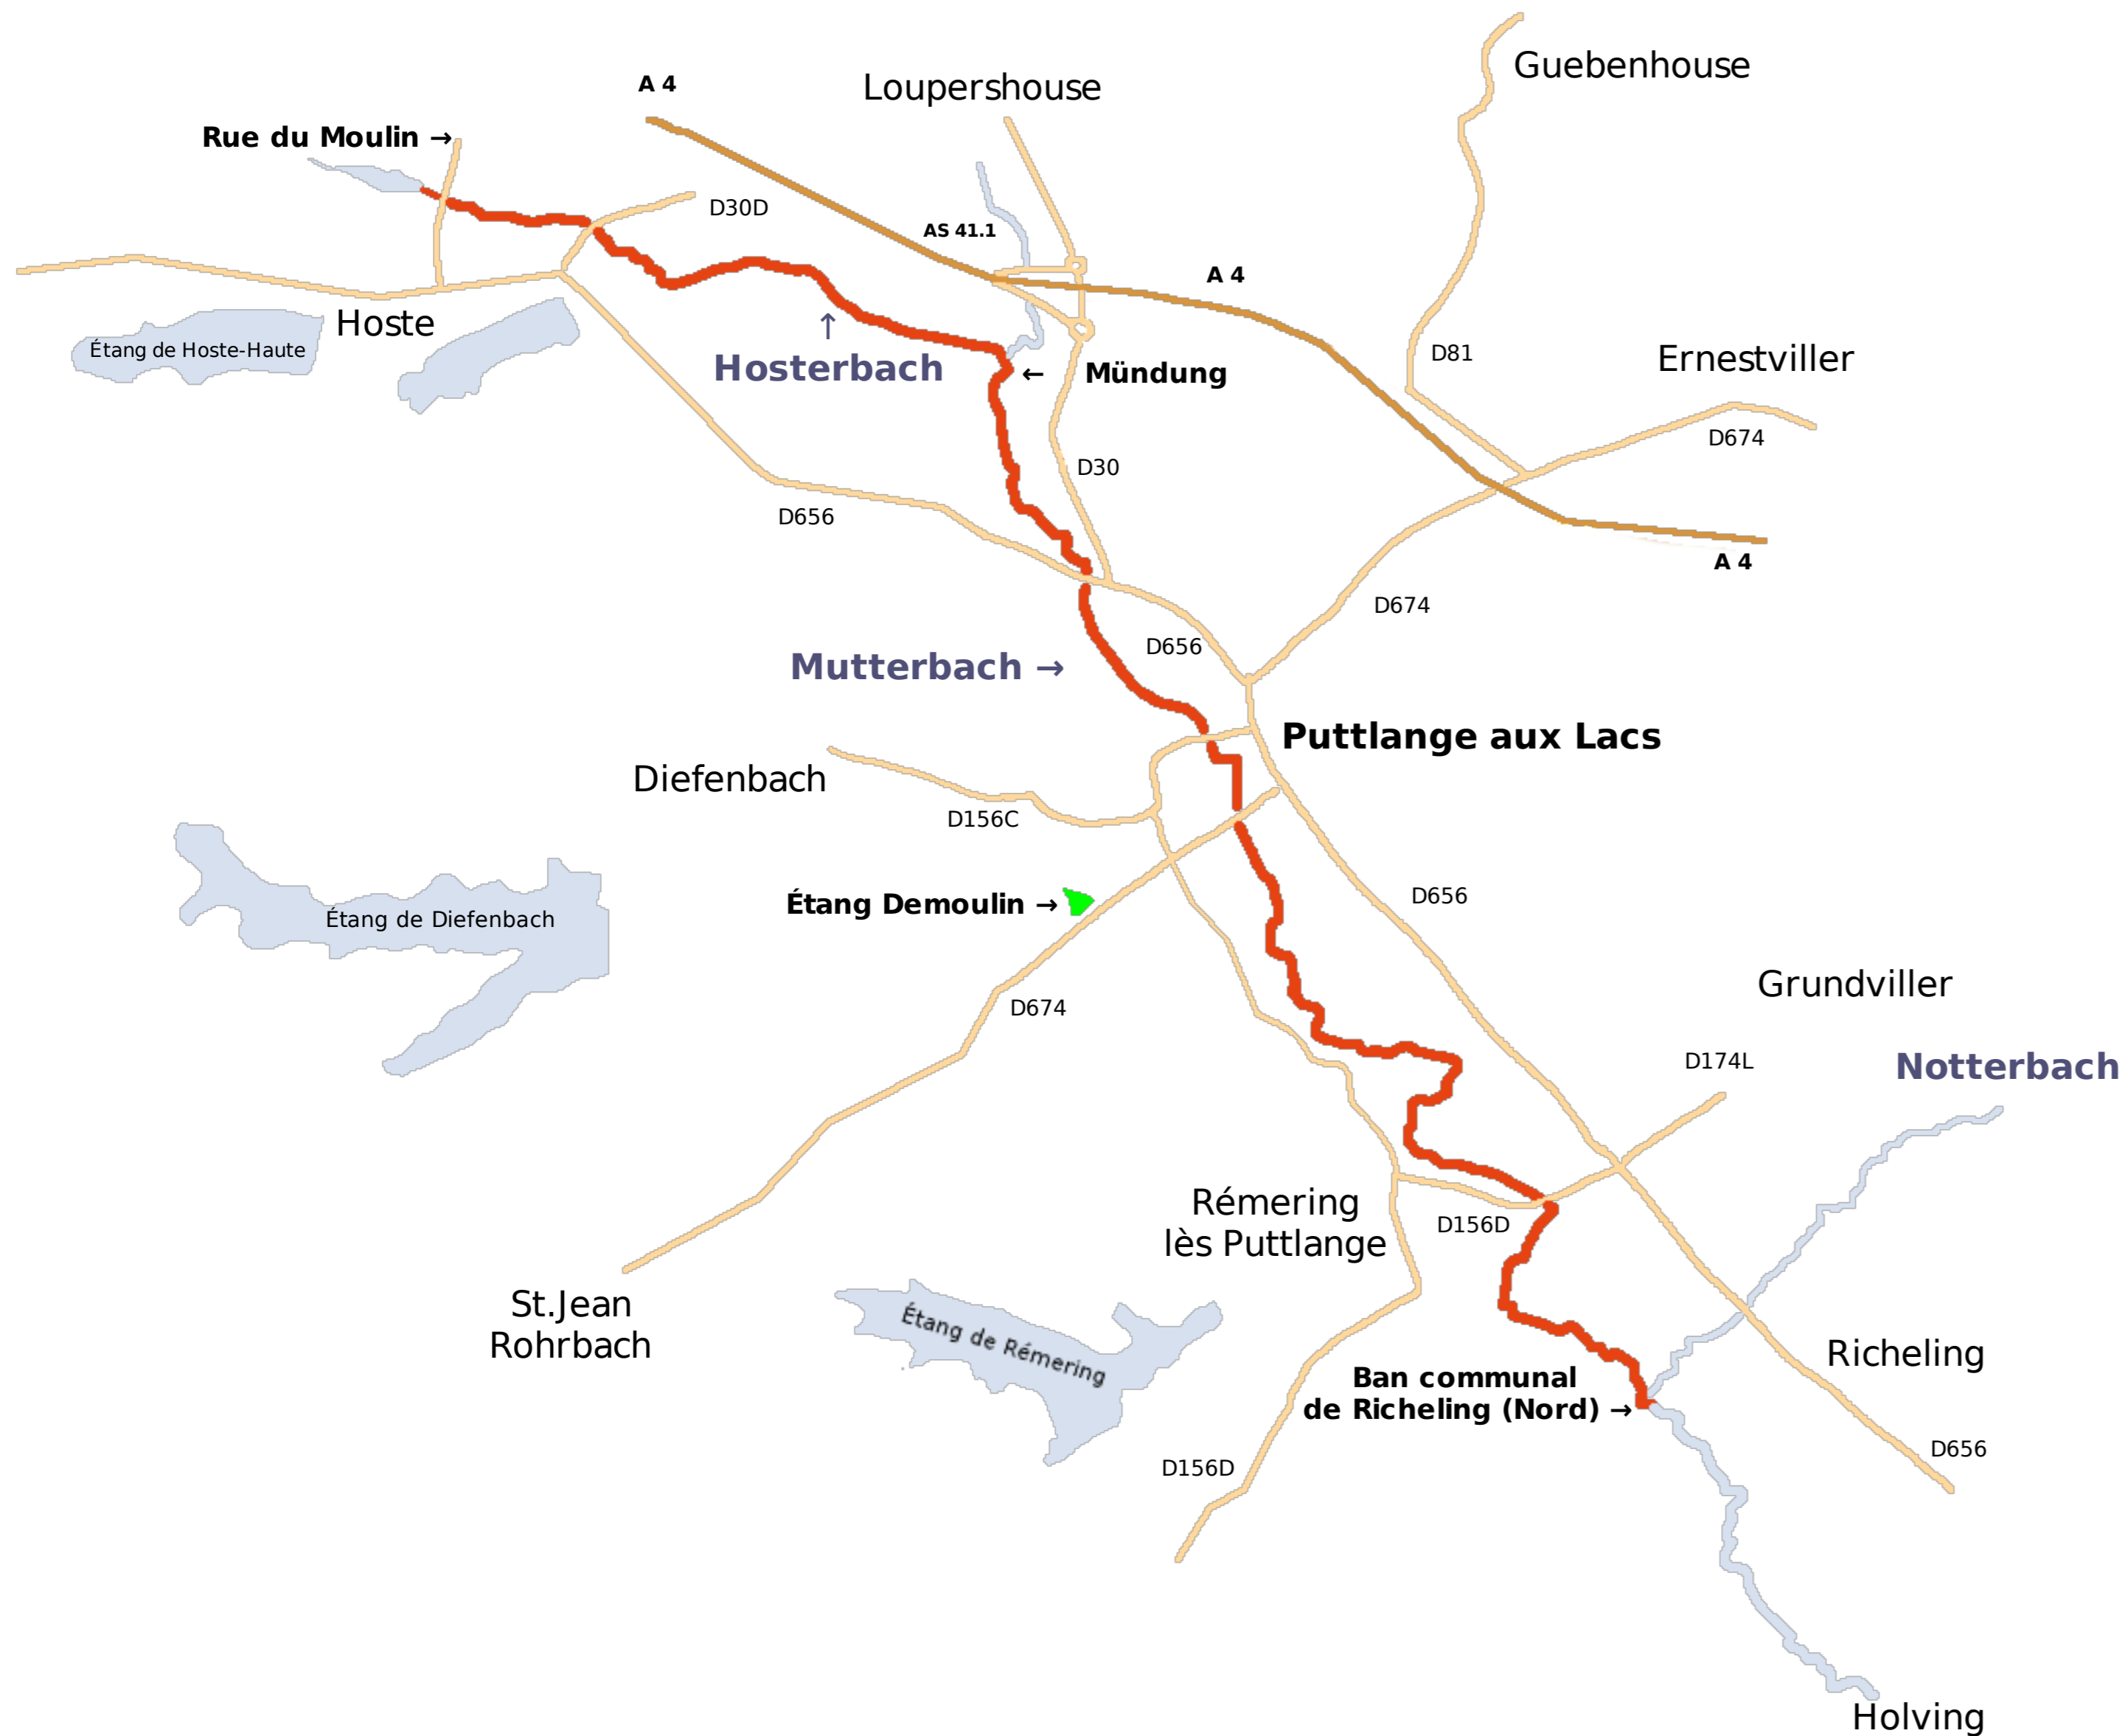

(1) Mühle und Wehr Saarialben bis 50m flußabwärts

(2) Mühle und Wehr Willerwald bis 50m flußabwärts

Réserves de pêche - Saar-Kohle-Kanal

(3) Schleuse Nr 19 (Lot Nr 11) bis 50m flußabwärts

(4) Schleuse Nr 20 (Lot Nr 12) bis 50m flußabwärts

Fisherman's Partner
Saarbrücken
Angelsport Becker

AAPPMA Val de Guéblange

AAPPMA réciprocaire

- L'Albe** - 2te Catégorie du domaine privé
- La Rose** - 2te Catégorie du domaine privé
- Mutterbach** - 2te Catégorie du domaine privé

1 km

AAPPMA Albestroff

AAPPMA Insming

AAPPMA réciprocaire

-  **L'Albe** - 2te Catégorie du domaine privé
-  **La Rose** - 2te Catégorie du domaine privé
-  **Les Étangs privé** - Zusatzoptionen erhältlich

1 km

AAPPMA Rémering lès Puttlinge

AAPPMA Puttlinge aux Lacs

AAPPMA réciprocaire

- █ **Mutterbach** - 2te Catégorie du domaine privé
- █ **Hosterbach** - 2te Catégorie du domaine privé
- █ **Les Étangs privé**