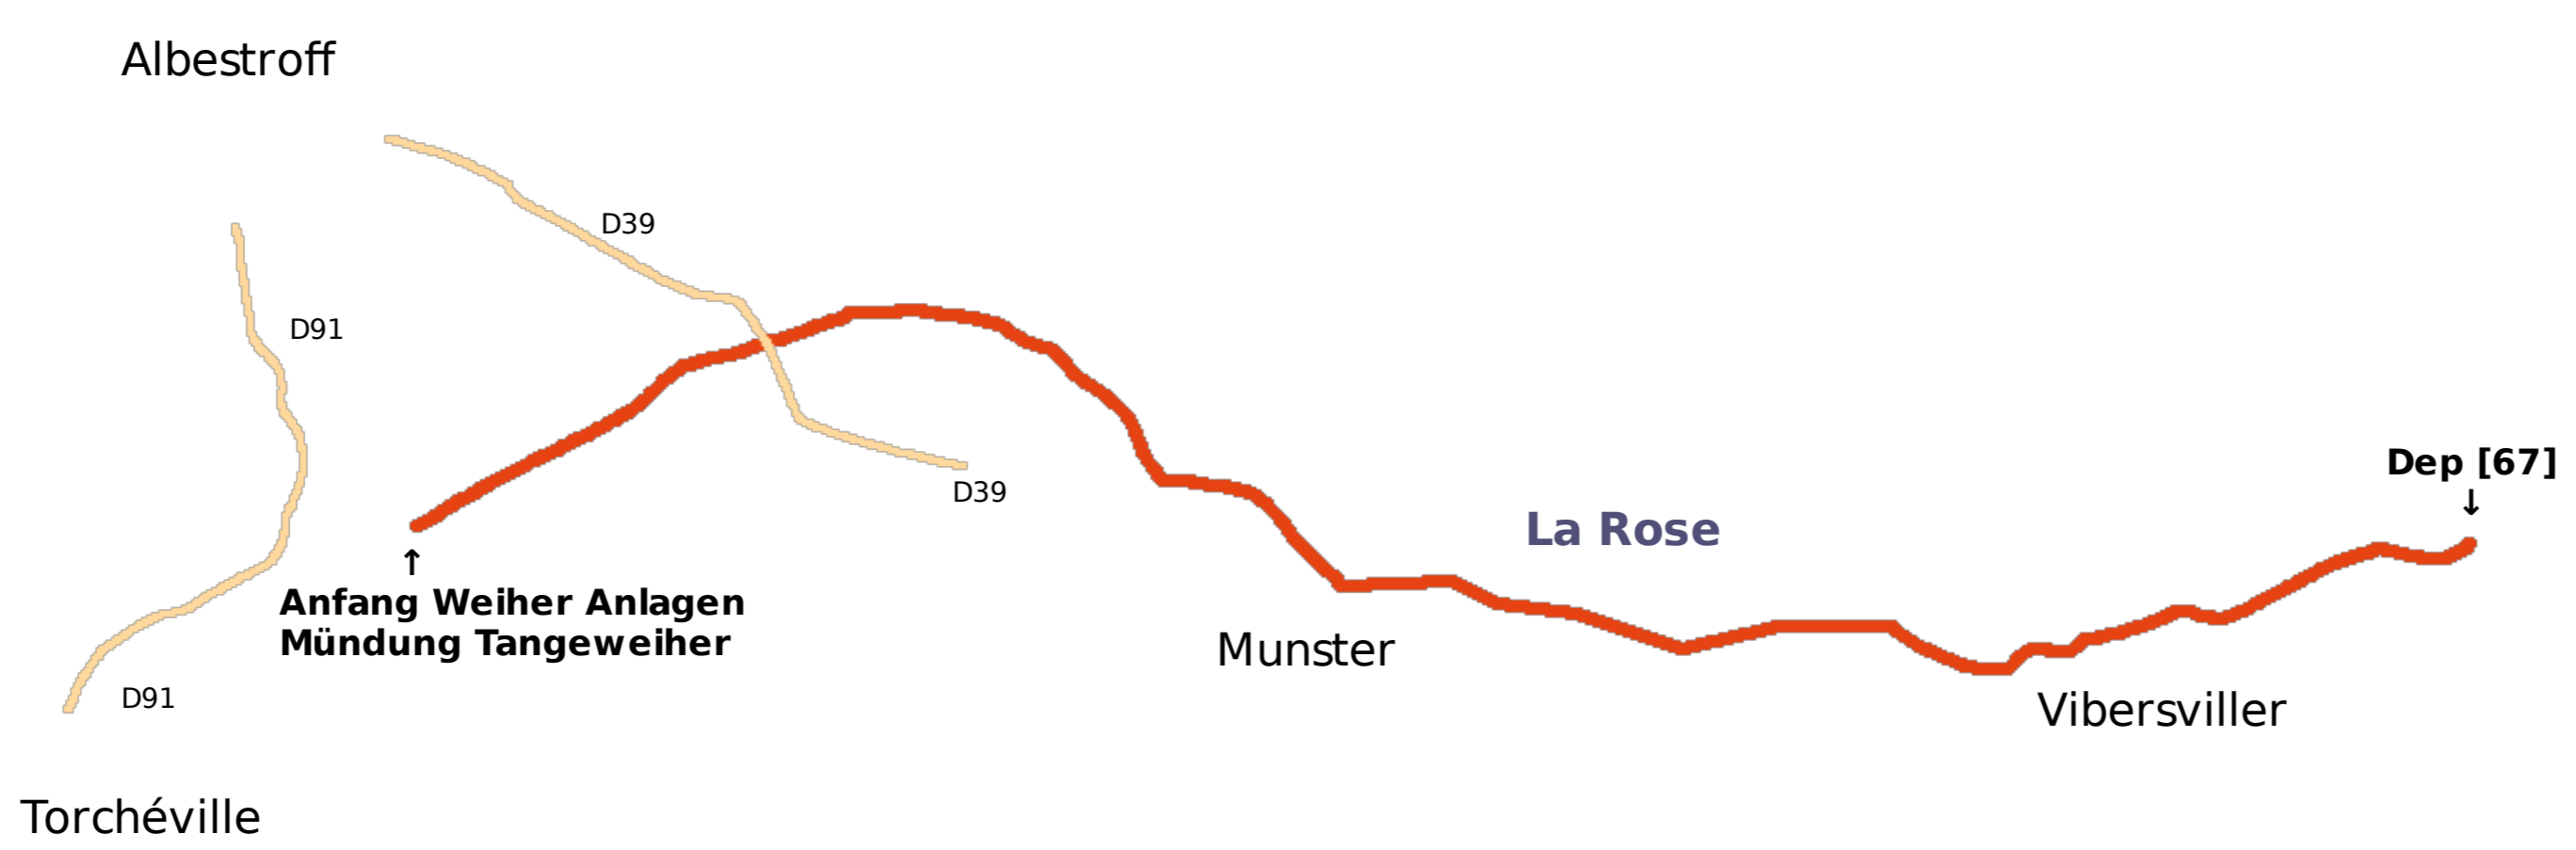

L'Albe

Val de Guéblange D28

D28

D28

← Ban communal de Sarralbe

D28

D28

Ban communal de Sarralbe →

Hazembourg

La Rose →

D28J

Grenze Dep [67] →

1 km

**AAPPMA Albestroff**  
**AAPPMA Insming**  
 AAPPMA réciprocaire

-  **L'Albe** - 2te Catégorie du domaine privé
-  **La Rose** - 2te Catégorie du domaine privé
-  **Les Étangs privé** - Zusatzoptionen erhältlich

1 km

# AAPPMA Rémering lès Puttlinge AAPPMA Puttlinge aux Lacs

AAPPMA réciprocaire

-  **Mutterbach** - 2te Catégorie du domaine privé
-  **Hosterbach** - 2te Catégorie du domaine privé

1 km