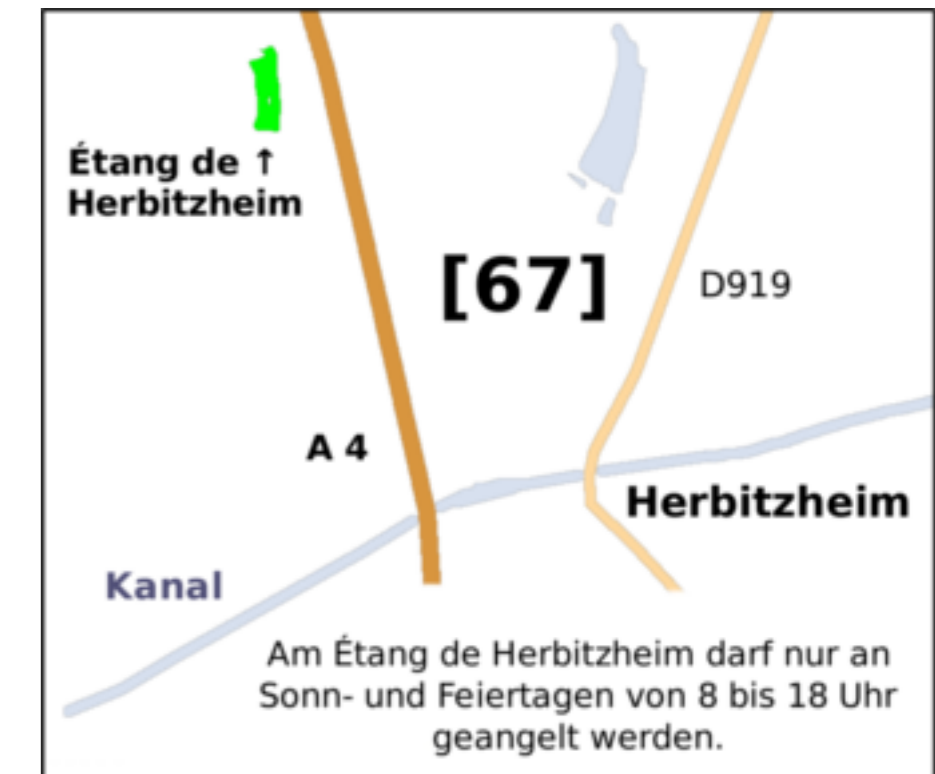

AAPPMA Saarialben

AAPPMA réciprocaire

Saar + Kanal - 2te Catégorie du domaine public

L'Albe - 2te Catégorie du domaine privé

Les Étangs privé - Zusatzoptionen erhältlich

Réserves de pêche - La Sarre

(1) Mühle und Wehr Saarialben bis 50m flußabwärts

(2) Mühle und Wehr Willerwald bis 50m flußabwärts

Réserves de pêche - Saar-Kohle-Kanal

(3) Schleuse Nr 19 (Lot Nr 11) bis 50m flußabwärts

(4) Schleuse Nr 20 (Lot Nr 12) bis 50m flußabwärts

Fisherman's Partner
Saarbrücken
Angelsport Becker