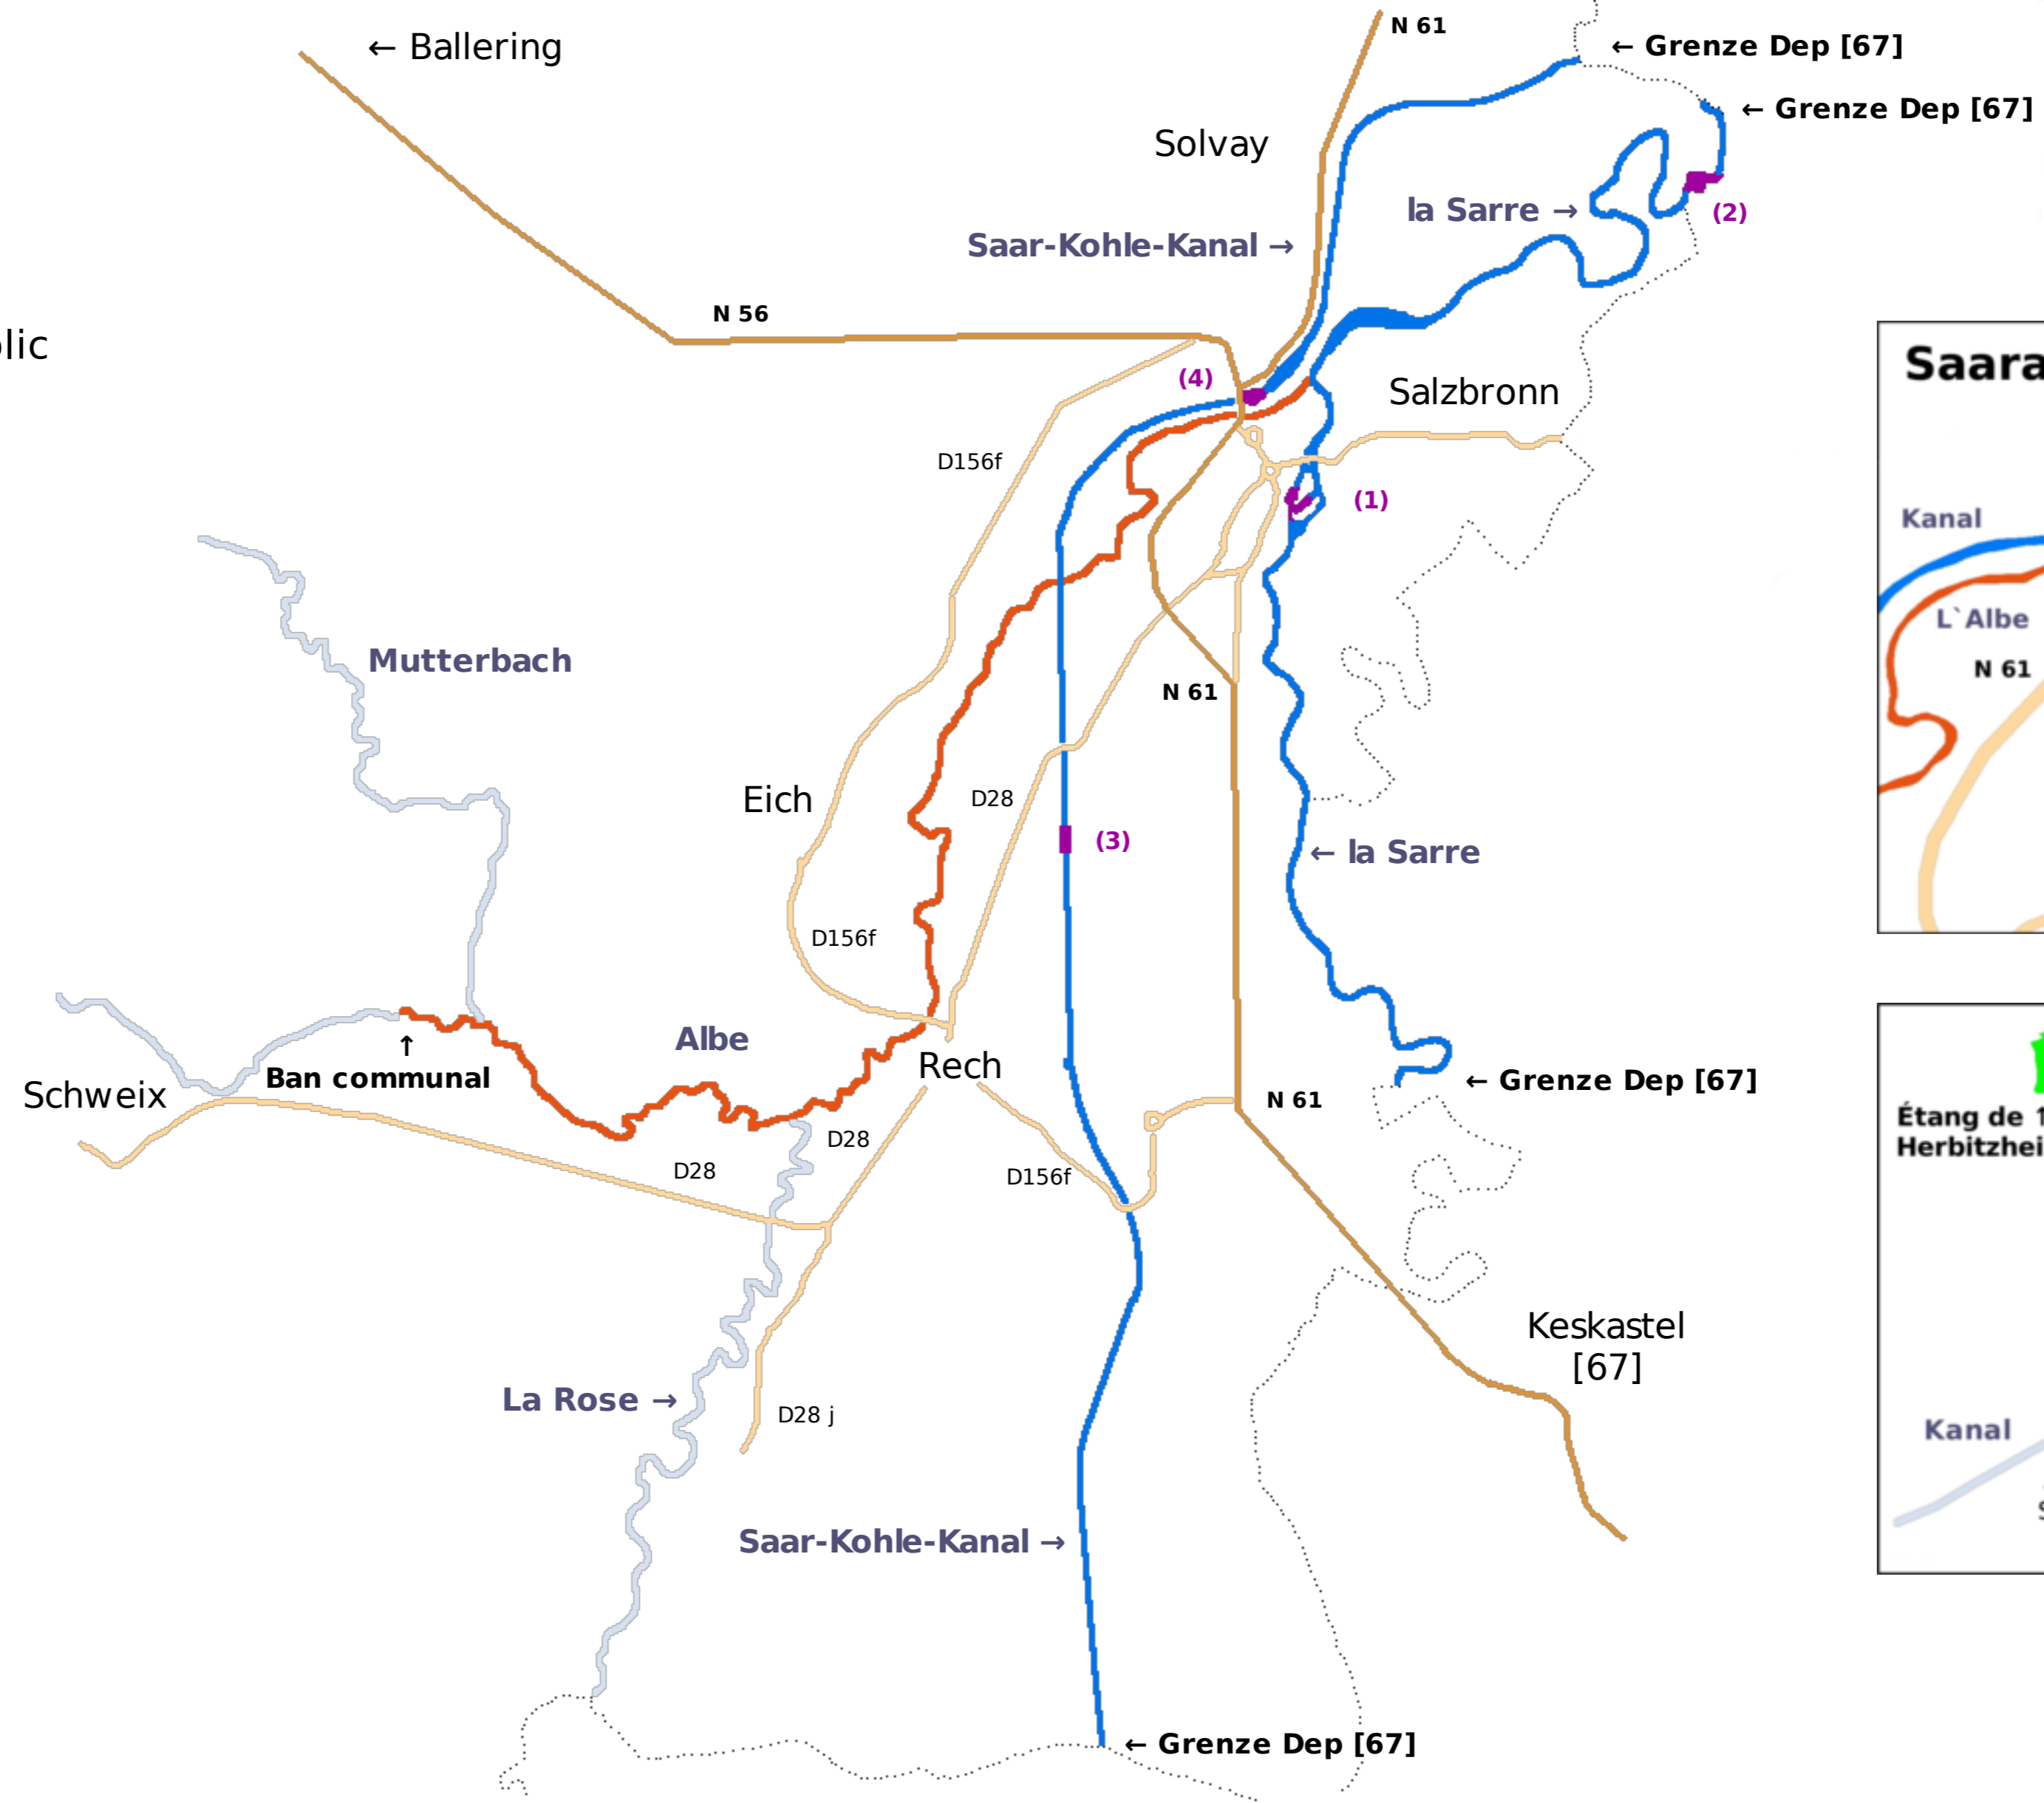

(1) Mühle und Wehr Saarialben bis 50m flußabwärts

(2) Mühle und Wehr Willerwald bis 50m flußabwärts

Réserves de pêche - Saar-Kohle-Kanal

(3) Schleuse Nr 19 (Lot Nr 11) bis 50m flußabwärts

(4) Schleuse Nr 20 (Lot Nr 12) bis 50m flußabwärts

Fisherman's Partner
Saarbrücken
Angelsport Becker

AAPPMA Val de Guéblange

AAPPMA réciprocaire

- ▬ **L'Albe** - 2te Catégorie du domaine privé
- ▬ **La Rose** - 2te Catégorie du domaine privé
- ▬ **Mutterbach** - 2te Catégorie du domaine privé

1 km

AAPPMA Albestroff
AAPPMA Insming
 AAPPMA réciprocaire

-  **L'Albe** - 2te Catégorie du domaine privé
-  **La Rose** - 2te Catégorie du domaine privé
-  **Les Étangs privé** - Zusatzoptionen erhältlich