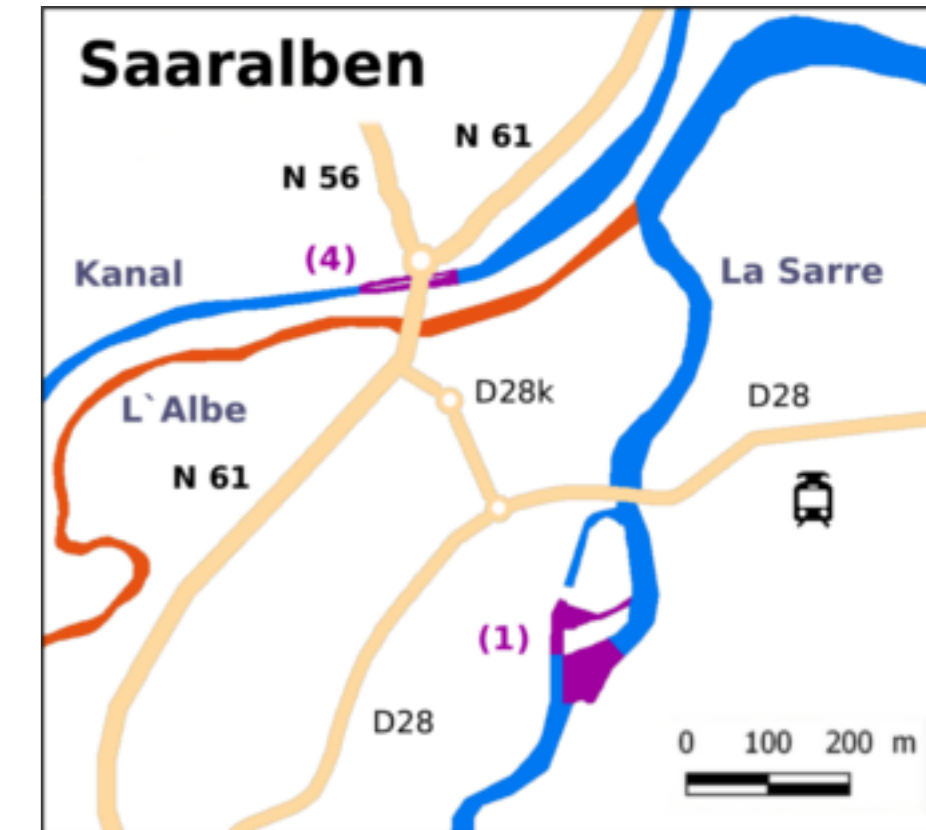

(1) Mühle und Wehr Saarialben bis 50m flußabwärts

(2) Mühle und Wehr Willerwald bis 50m flußabwärts

Réserves de pêche - Saar-Kohle-Kanal

(3) Schleuse Nr 19 (Lot Nr 11) bis 50m flußabwärts

(4) Schleuse Nr 20 (Lot Nr 12) bis 50m flußabwärts

Fisherman's Partner
Saarbrücken
Angelsport Becker

AAPPMA Val de Guéblange

AAPPMA réciprocaire

- L'Albe** - 2te Catégorie du domaine privé
- La Rose** - 2te Catégorie du domaine privé
- Mutterbach** - 2te Catégorie du domaine privé