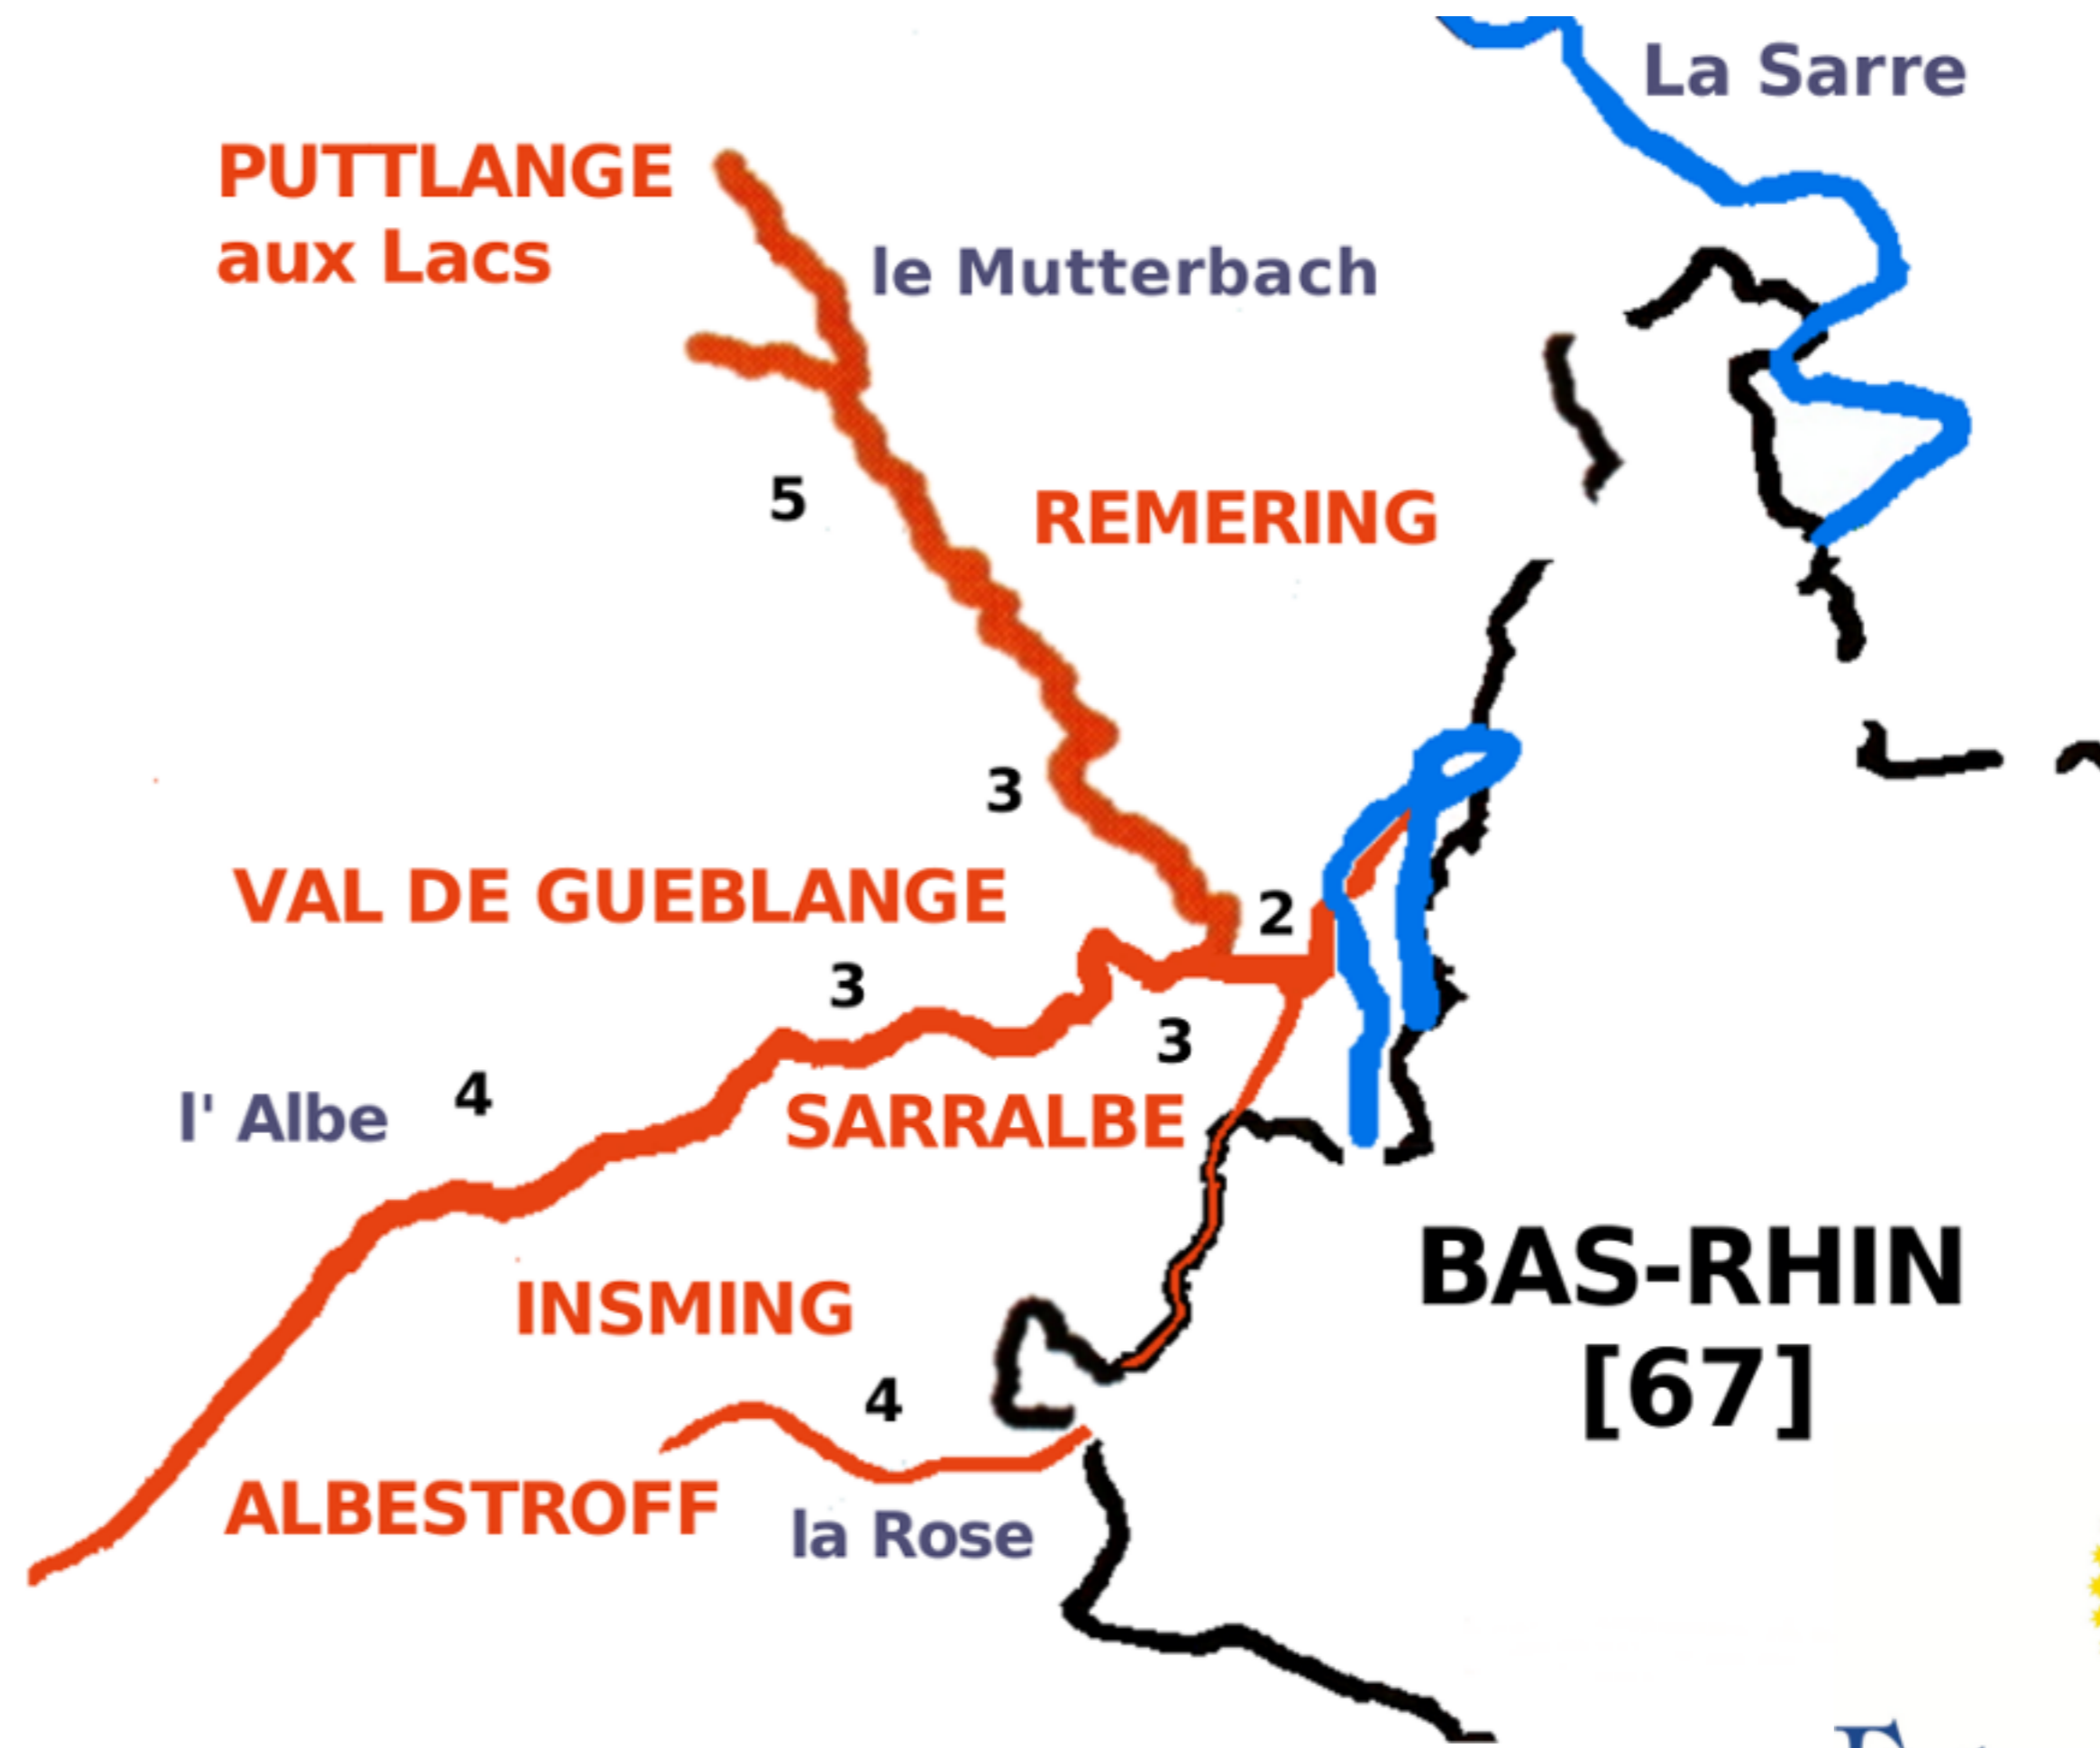

Übersichtskarte Albe [57]

2018

- █ 2te Catégorie du domaine privé réciproitaire
- █ 2te Catégorie du domaine public réciproitaire

Rutenanzahl	█	█
Tageskarte	x	1
Wochenkarte	4	4
Jahreskarte AAPPMA	x	1
Jahreskarte URNE	4	4
Jahreskarte bis 18 Jahre	4	4
Jahreskarte bis 12 Jahre	1	1
Jahreskarte Frauen	1	1

(1) Mühle und Wehr Saarialben bis 50m flußabwärts

(2) Mühle und Wehr Willerwald bis 50m flußabwärts

Réserves de pêche - Saar-Kohle-Kanal

(3) Schleuse Nr 19 (Lot Nr 11) bis 50m flußabwärts

(4) Schleuse Nr 20 (Lot Nr 12) bis 50m flußabwärts