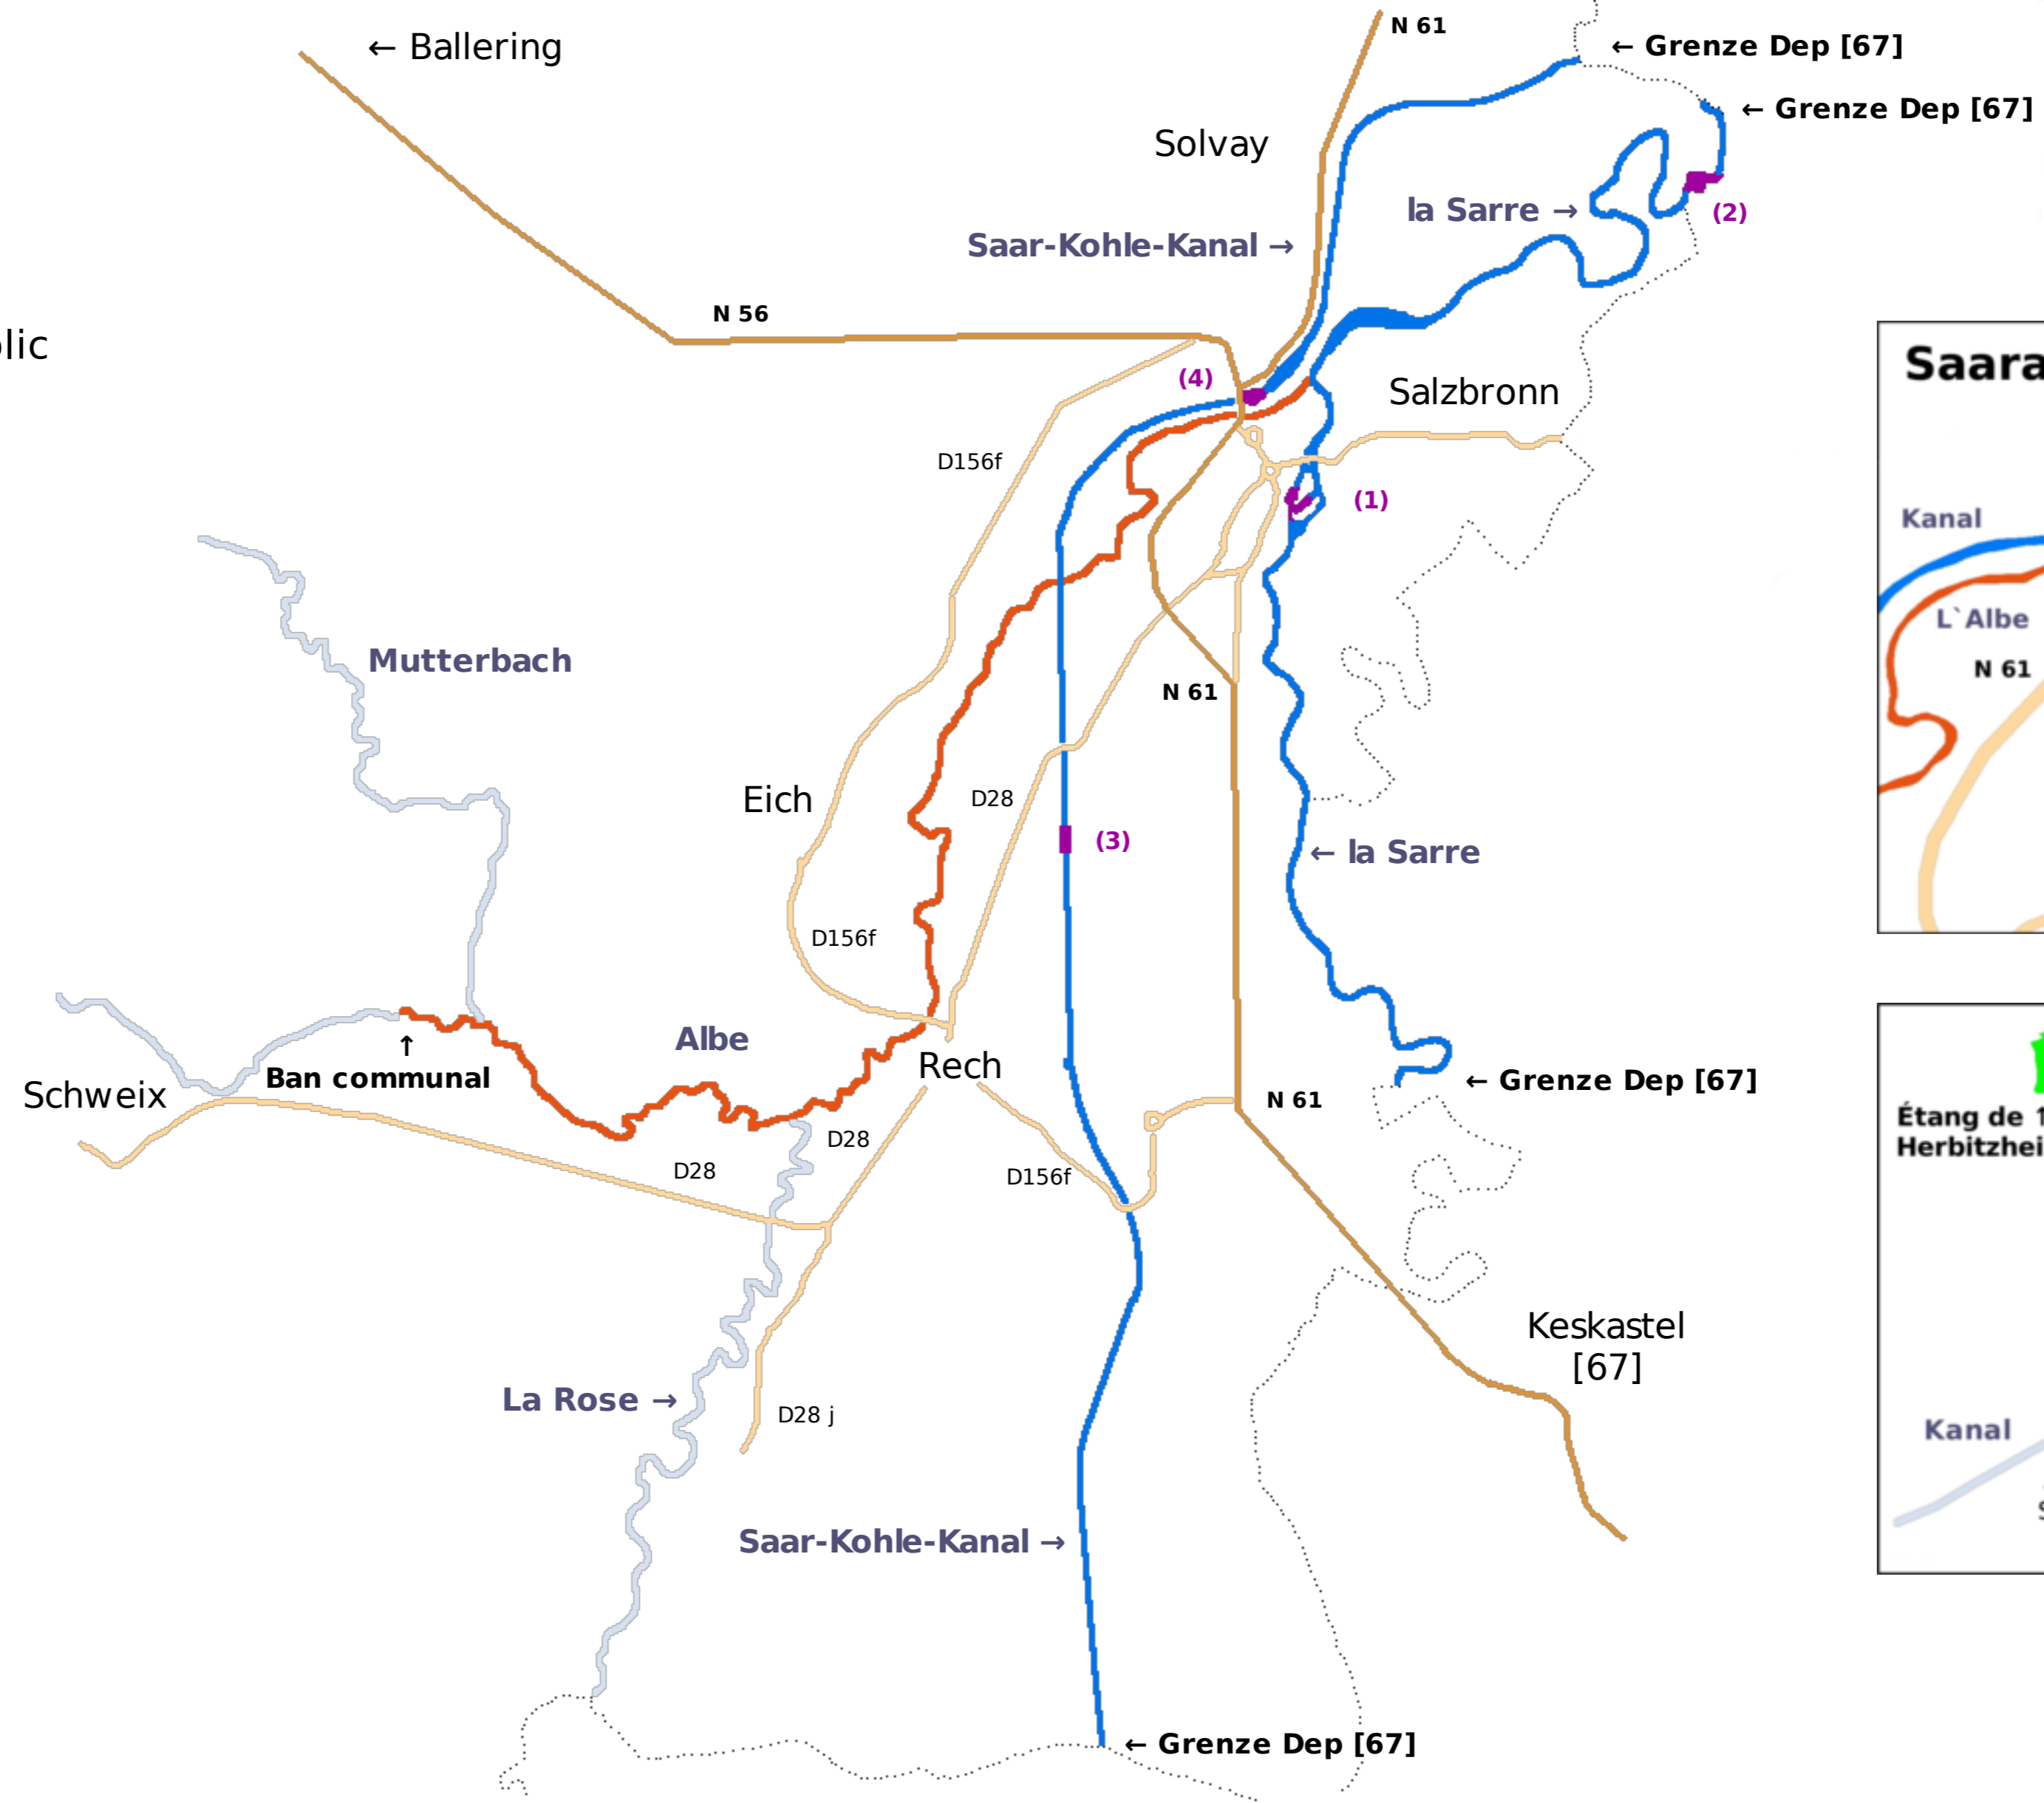

(1) Mühle und Wehr Saarialben bis 50m flußabwärts

(2) Mühle und Wehr Willerwald bis 50m flußabwärts

Réserves de pêche - Saar-Kohle-Kanal

(3) Schleuse Nr 19 (Lot Nr 11) bis 50m flußabwärts

(4) Schleuse Nr 20 (Lot Nr 12) bis 50m flußabwärts

Fisherman's Partner
Saarbrücken
Angelsport Becker

AAPPMA Val de Guéblange

AAPPMA réciprocaire

- L'Albe** - 2te Catégorie du domaine privé
- La Rose** - 2te Catégorie du domaine privé
- Mutterbach** - 2te Catégorie du domaine privé