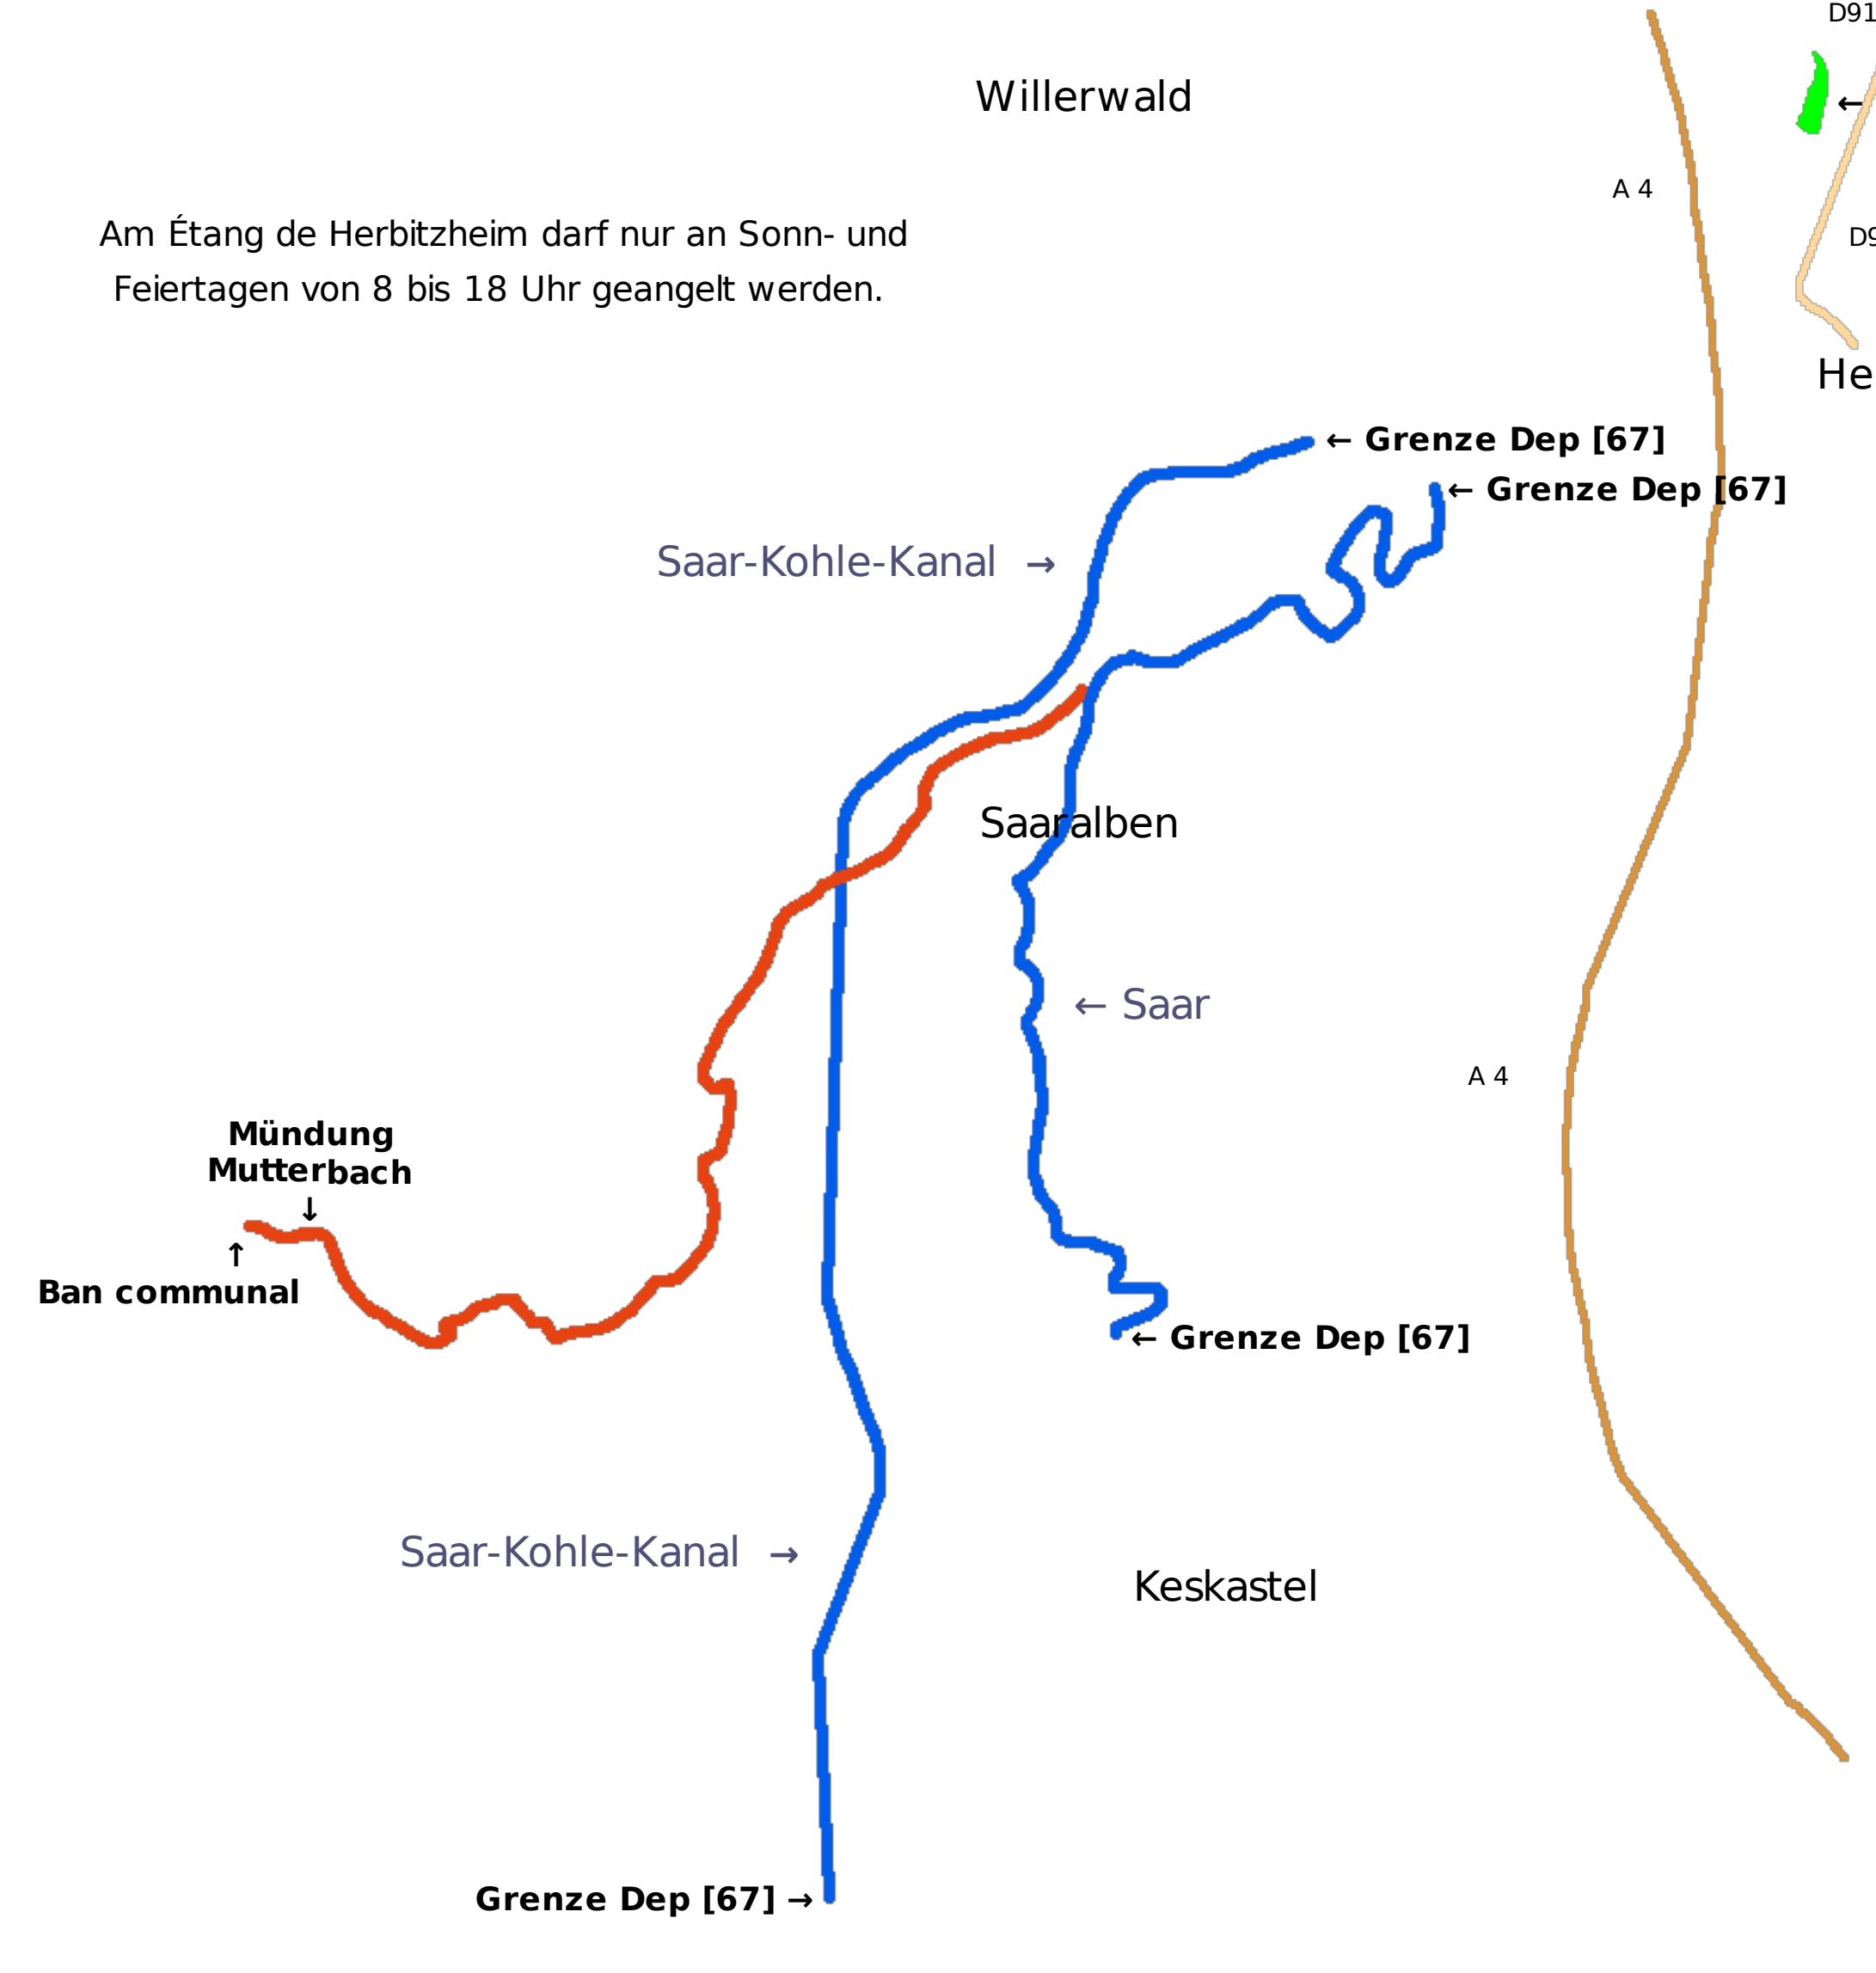

Am Étang de Herbitzheim darf nur an Sonn- und Feiertagen von 8 bis 18 Uhr geangelt werden.

Willerwald

← Étang de Herbitzheim

AAPPMA Sarralbe

AAPPMA réciprocaire

Herbitzheim

← Grenze Dep [67]

← Grenze Dep [67]

Saar-Kohle-Kanal →

La Sarre + Kanal - 2te Catégorie du domaine public

L'Albe - 2te Catégorie du domaine privé

Les Étangs privé - Zusatzoptionen erhältlich

Saaralben

← Saar

A 4

Mündung Mutterbach

Ban communal

← Grenze Dep [67]

Saar-Kohle-Kanal →

Keskastel

Grenze Dep [67] →

1 km