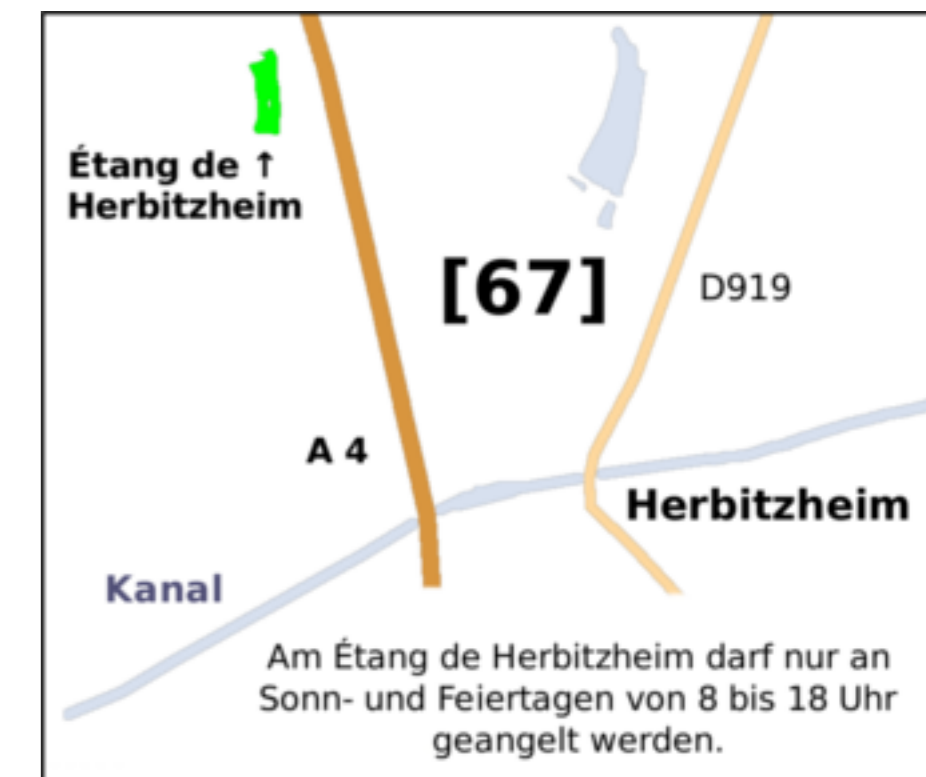

AAPPMA Saarialben

AAPPMA réciprocaire

Saar + Kanal - 2te Catégorie du domaine public

L'Albe - 2te Catégorie du domaine privé

Les Étangs privé - Zusatzoptionen erhältlich

Réserves de pêche - La Sarre

(1) Mühle und Wehr Saarialben bis 50m flußabwärts

(2) Mühle und Wehr Willerwald bis 50m flußabwärts

Réserves de pêche - Saar-Kohle-Kanal

(3) Schleuse Nr 19 (Lot Nr 11) bis 50m flußabwärts

(4) Schleuse Nr 20 (Lot Nr 12) bis 50m flußabwärts

Fisherman's Partner
Saarbrücken
Angelsport Becker