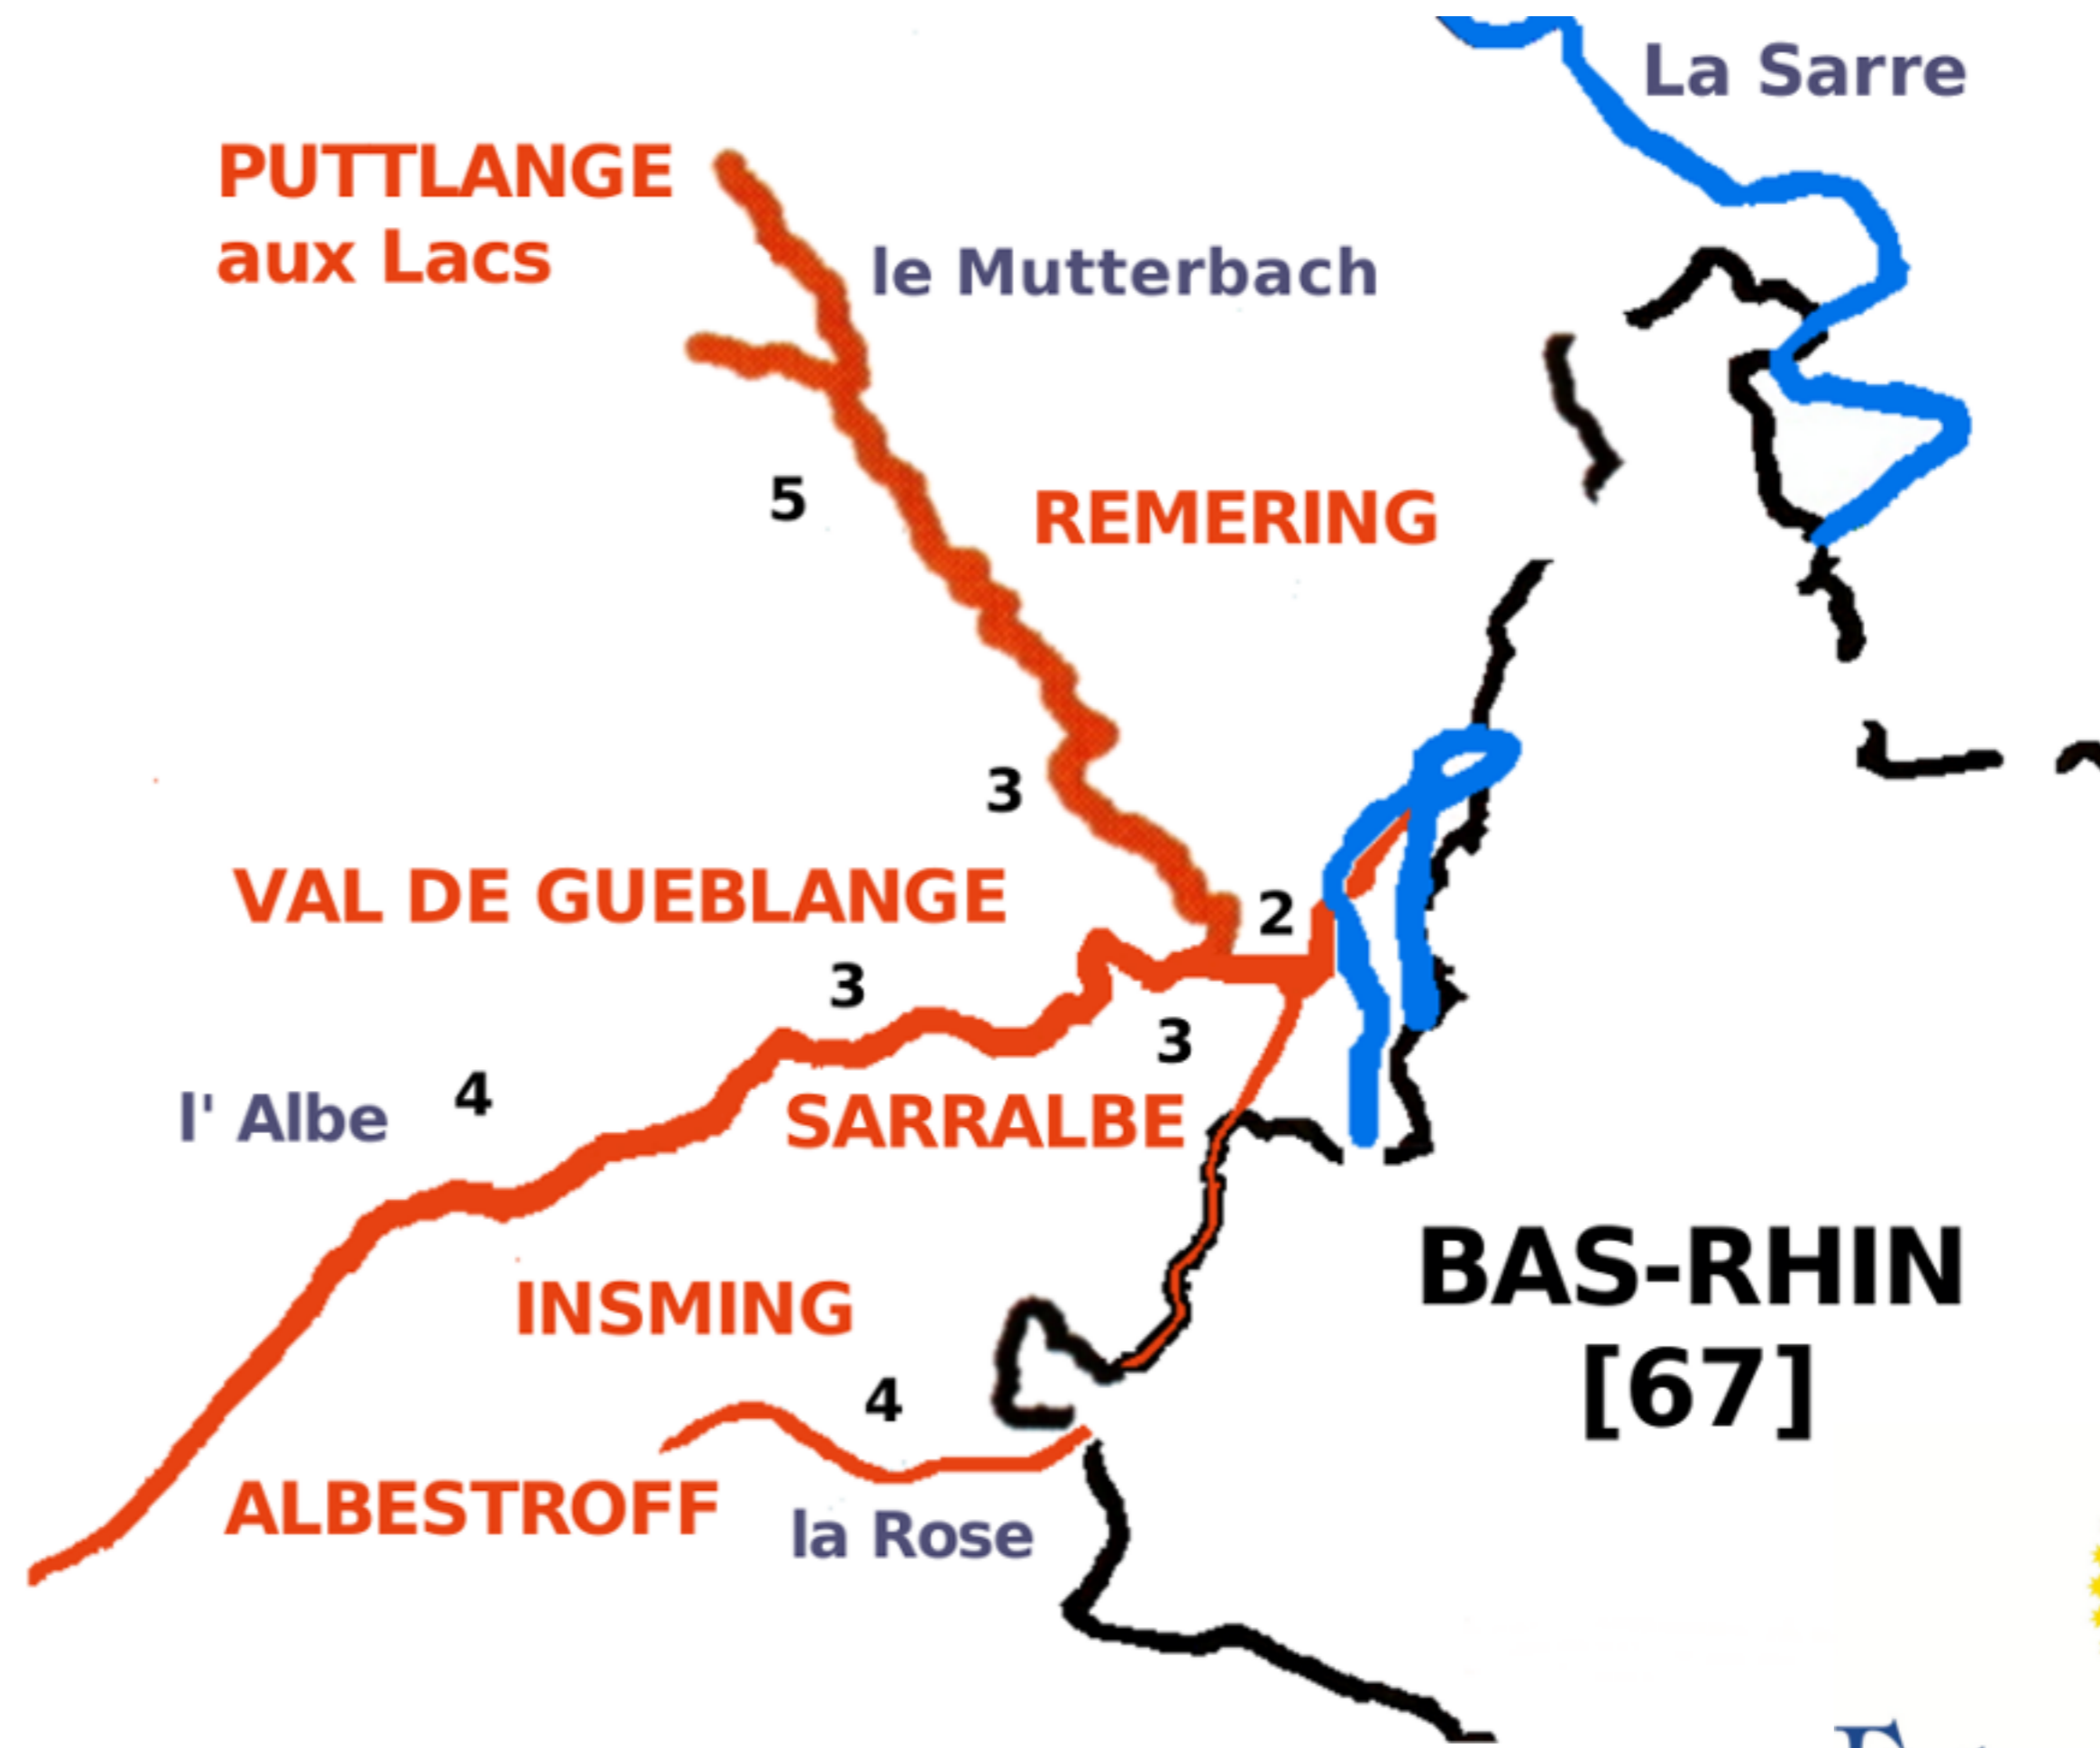

Übersichtskarte Albe [57]

2019

- █ 2te Catégorie du domaine privé réciproitaire
- █ 2te Catégorie du domaine public réciproitaire

Rutenanzahl	█	█
Tageskarte	x	1
Wochenkarte	4	4
Jahreskarte AAPPMA	x	1
Jahreskarte URNE	4	4
Jahreskarte bis 18 Jahre	4	4
Jahreskarte bis 12 Jahre	1	1
Jahreskarte Frauen	1	1

(1) Mühle und Wehr Saarialben bis 50m flußabwärts

(2) Mühle und Wehr Willerwald bis 50m flußabwärts

Réserves de pêche - Saar-Kohle-Kanal

(3) Schleuse Nr 19 (Lot Nr 11) bis 50m flußabwärts

(4) Schleuse Nr 20 (Lot Nr 12) bis 50m flußabwärts