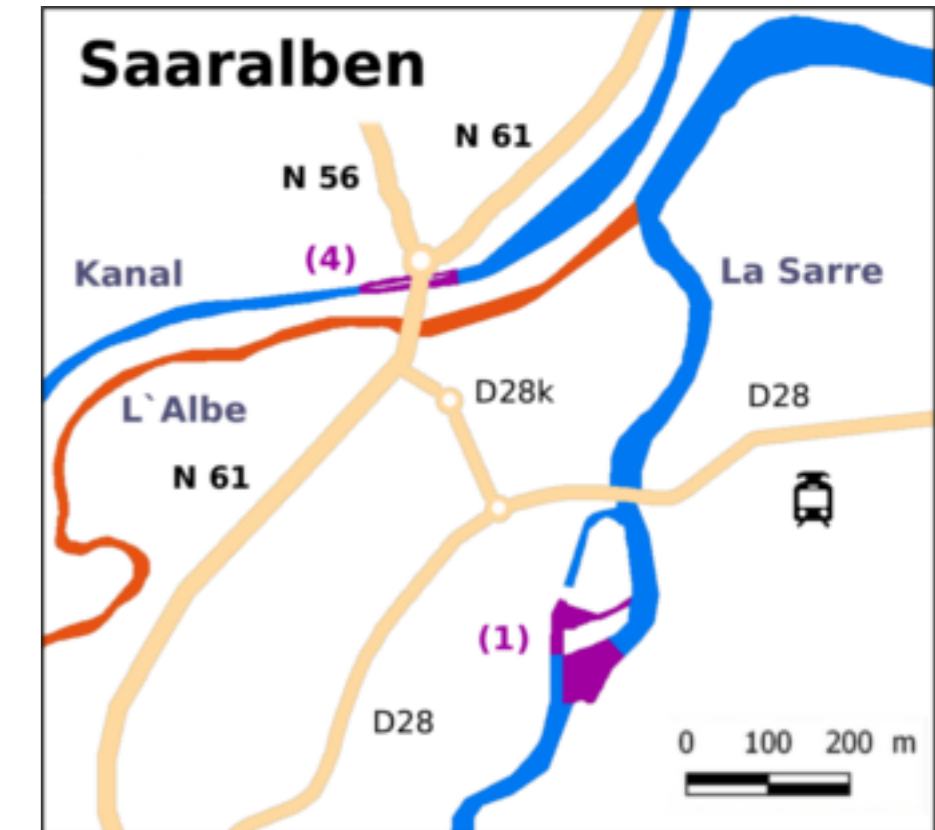

AAPPMA Saarialben

AAPPMA réciprocaire

Saar + Kanal - 2te Catégorie du domaine public

L'Albe - 2te Catégorie du domaine privé

Les Étangs privé - Zusatzoptionen erhältlich

Réserves de pêche - La Sarre

(1) Mühle und Wehr Saarialben bis 50m flußabwärts

(2) Mühle und Wehr Willerwald bis 50m flußabwärts

Réserves de pêche - Saar-Kohle-Kanal

(3) Schleuse Nr 19 (Lot Nr 11) bis 50m flußabwärts

(4) Schleuse Nr 20 (Lot Nr 12) bis 50m flußabwärts

Fisherman's Partner
Saarbrücken
Angelsport Becker