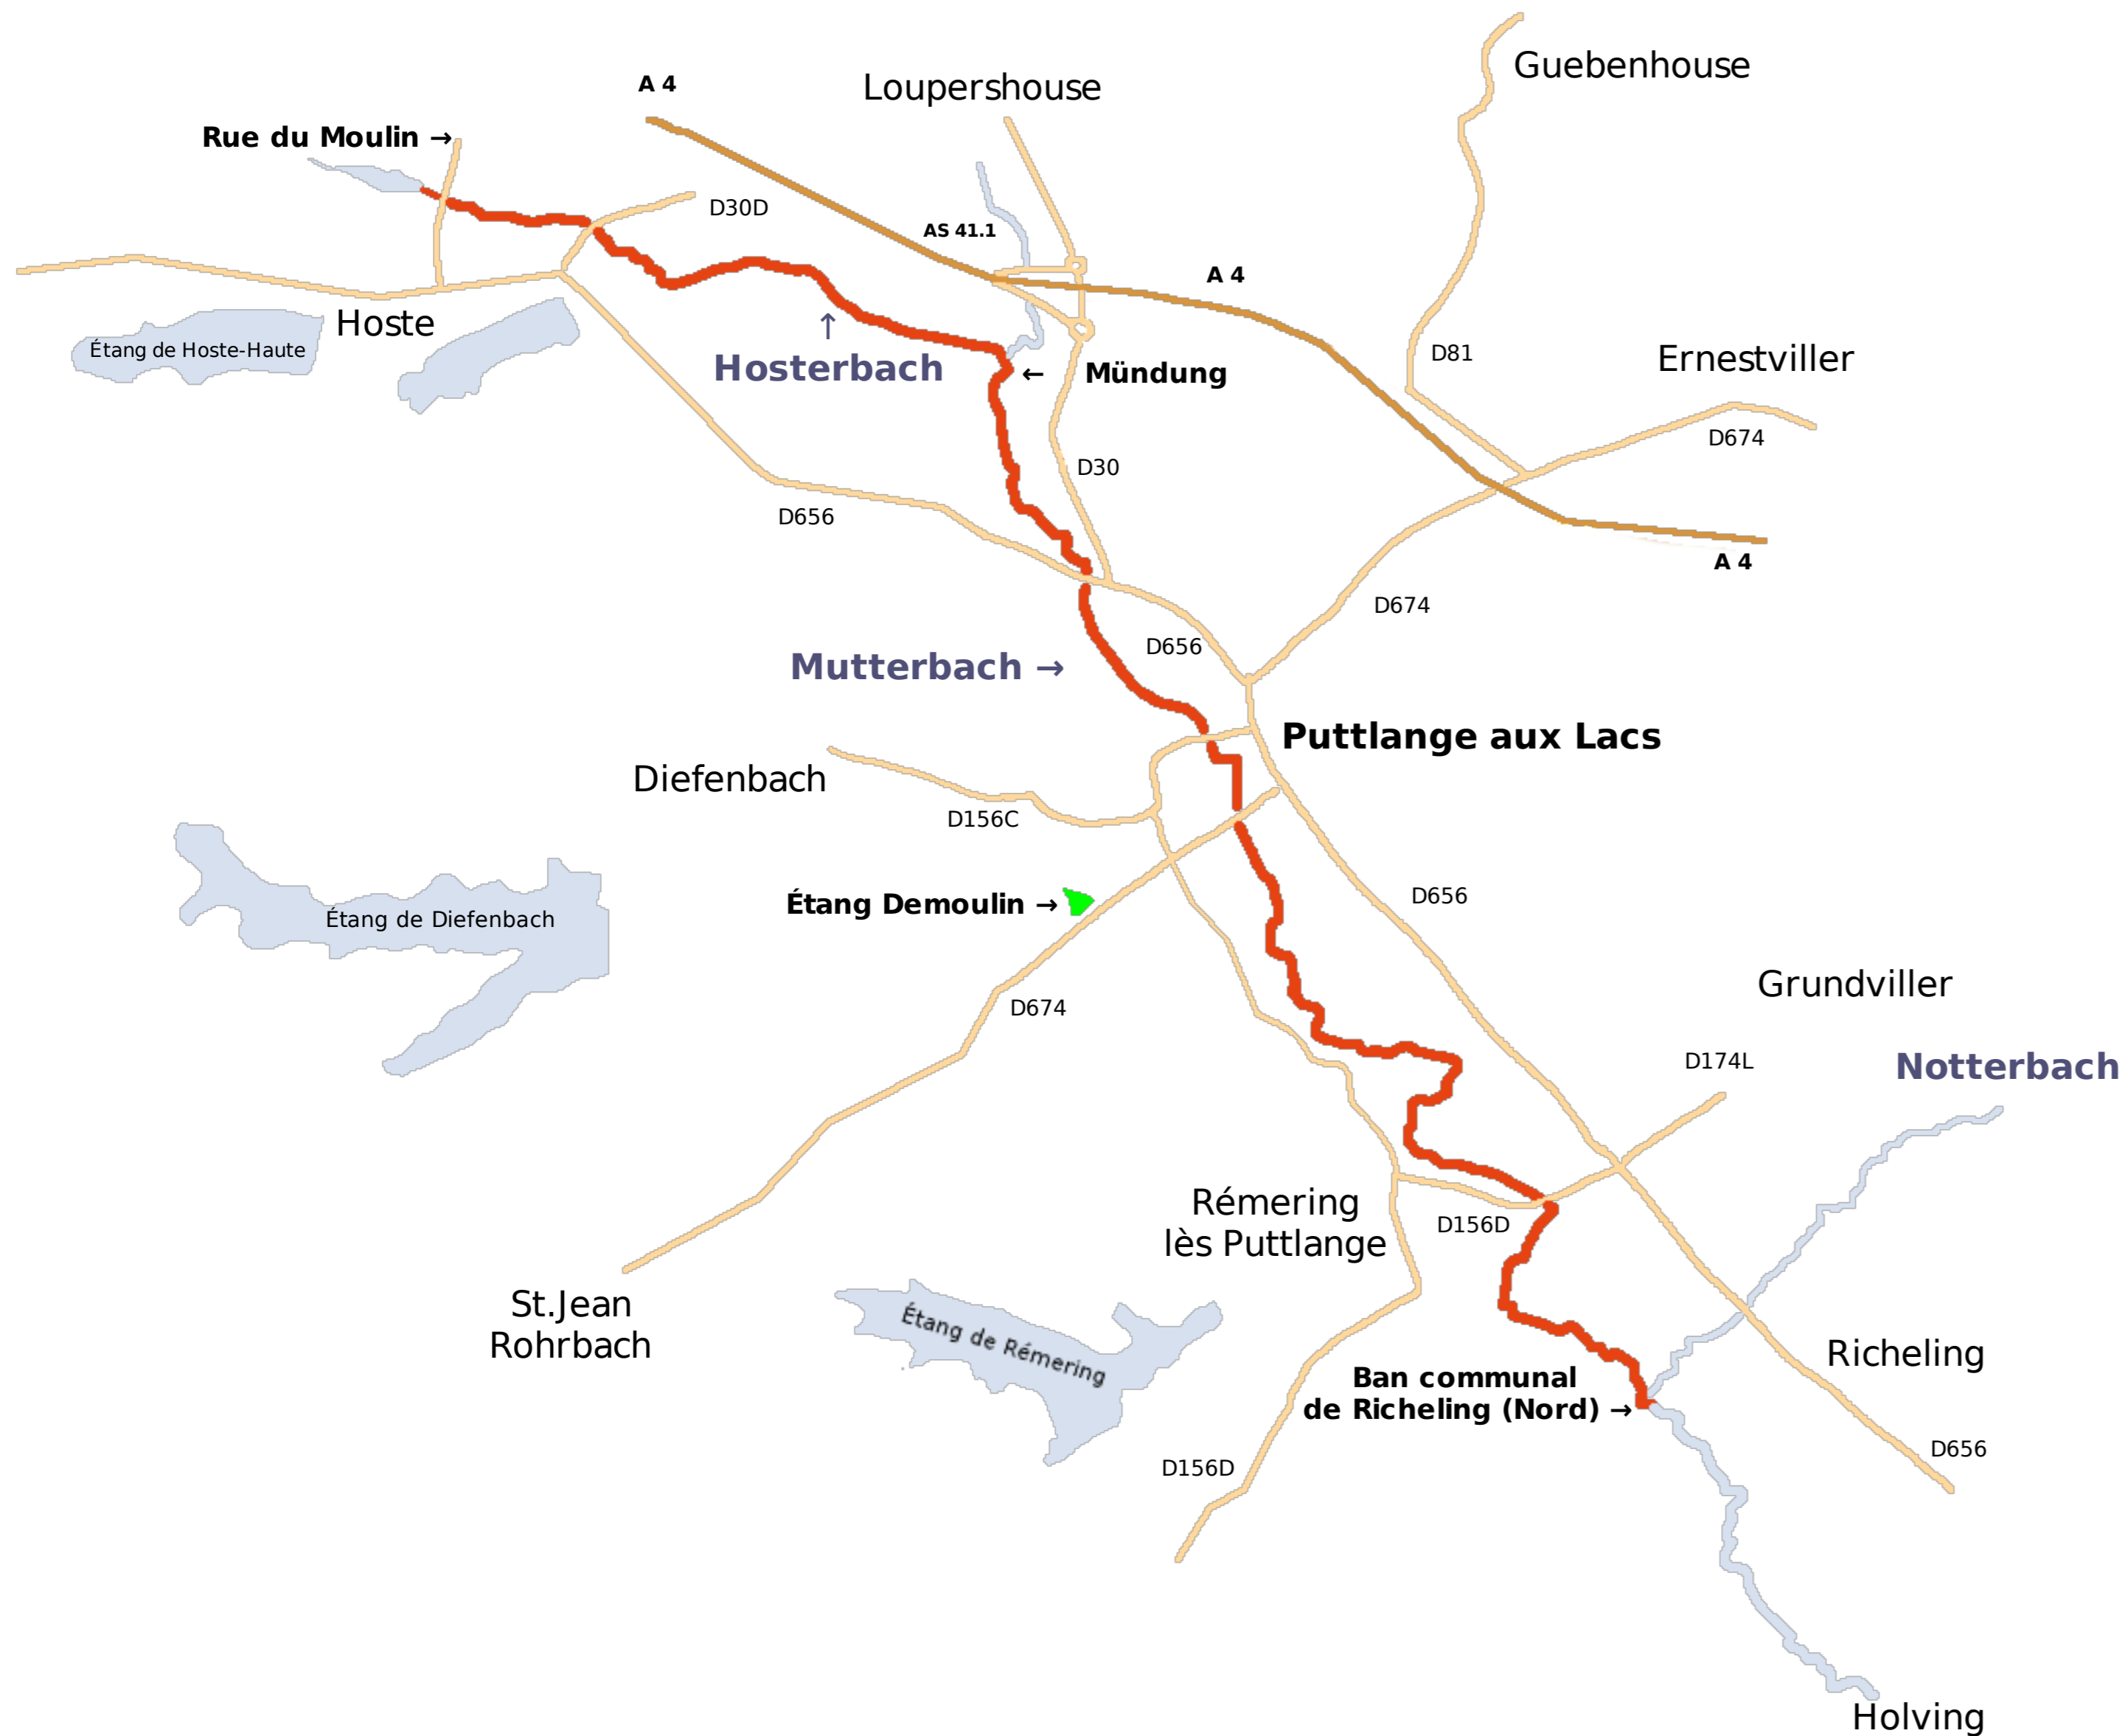

(1) Mühle und Wehr Saarialben bis 50m flußabwärts

(2) Mühle und Wehr Willerwald bis 50m flußabwärts

Réserves de pêche - Saar-Kohle-Kanal

(3) Schleuse Nr 19 (Lot Nr 11) bis 50m flußabwärts

(4) Schleuse Nr 20 (Lot Nr 12) bis 50m flußabwärts

1 km

AAPPMA Albestroff
AAPPMA Insming
 AAPPMA réciprocaire

-  **L'Albe** - 2te Catégorie du domaine privé
-  **La Rose** - 2te Catégorie du domaine privé
-  **Les Étangs privé** - Zusatzoptionen erhältlich

Fisherman's Partner
Saarbrücken
Angelsport Becker

1 km

AAPPMA Rémering lès Puttlinge

AAPPMA Puttlinge aux Lacs

AAPPMA réciprocaire

- █ **Mutterbach** - 2te Catégorie du domaine privé
- █ **Hosterbach** - 2te Catégorie du domaine privé
- █ **Les Étangs privé**