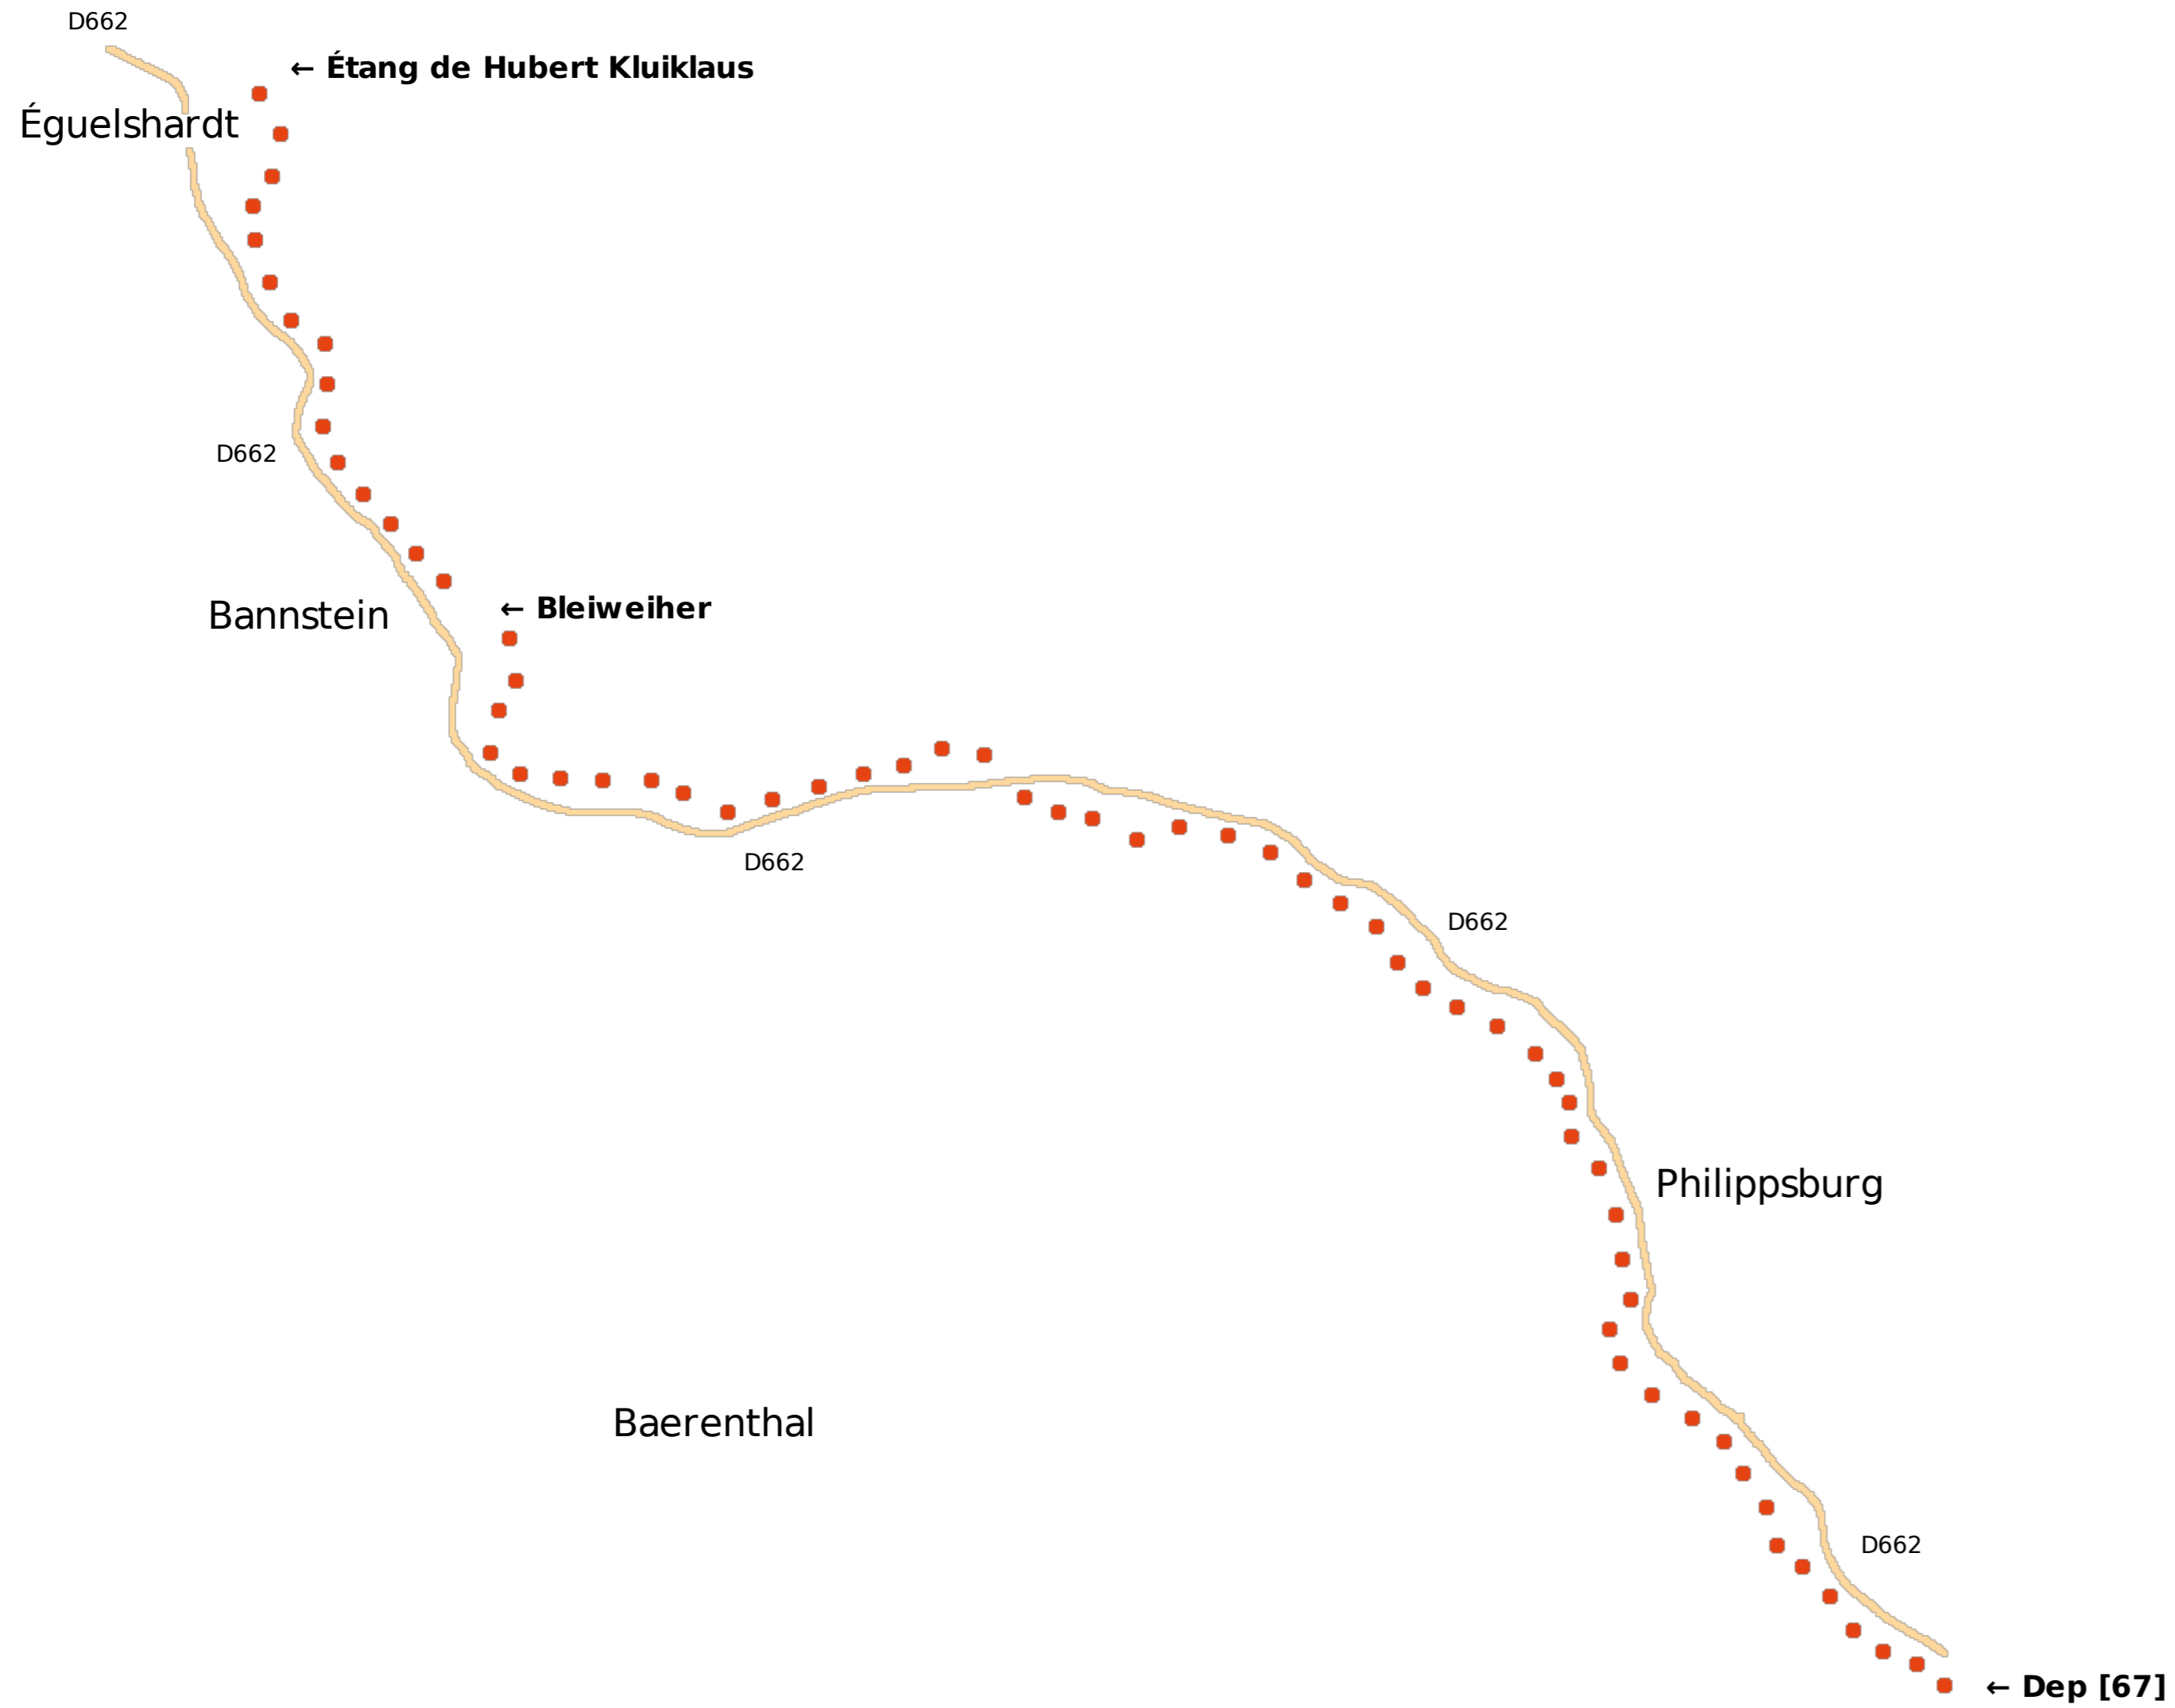

AAPPMA Lutzelbourg

AAPPMA non réciprocaire

Réserves de pêche - Rhein Marne Kanal

- Versorgungskanal der Schleuse Nr 18 bei Henridroff (Lot Nr 19)
- Schleuse Nr 18 bei Henridroff (Lot Nr 19) bis 50m flußabwärts
- Schleuse Nr 19 **bis** 23 bei Lutzelbourg (Lot Nr 19)
- Schleuse Nr 24 bei Danne et quatre Vents bis 50m flußabwärts

Fisherman's Partner
Saarbrücken
Angelsport Becker

500 m

AAPPMA Pays de Hanau

AAPPMA réciprocaire

■ ■ ■ **Falkensteinerbach** - 1te Catégorie du domaine privé

Fisherman's Partner
Saarbrücken
Angelsport Becker

1 km