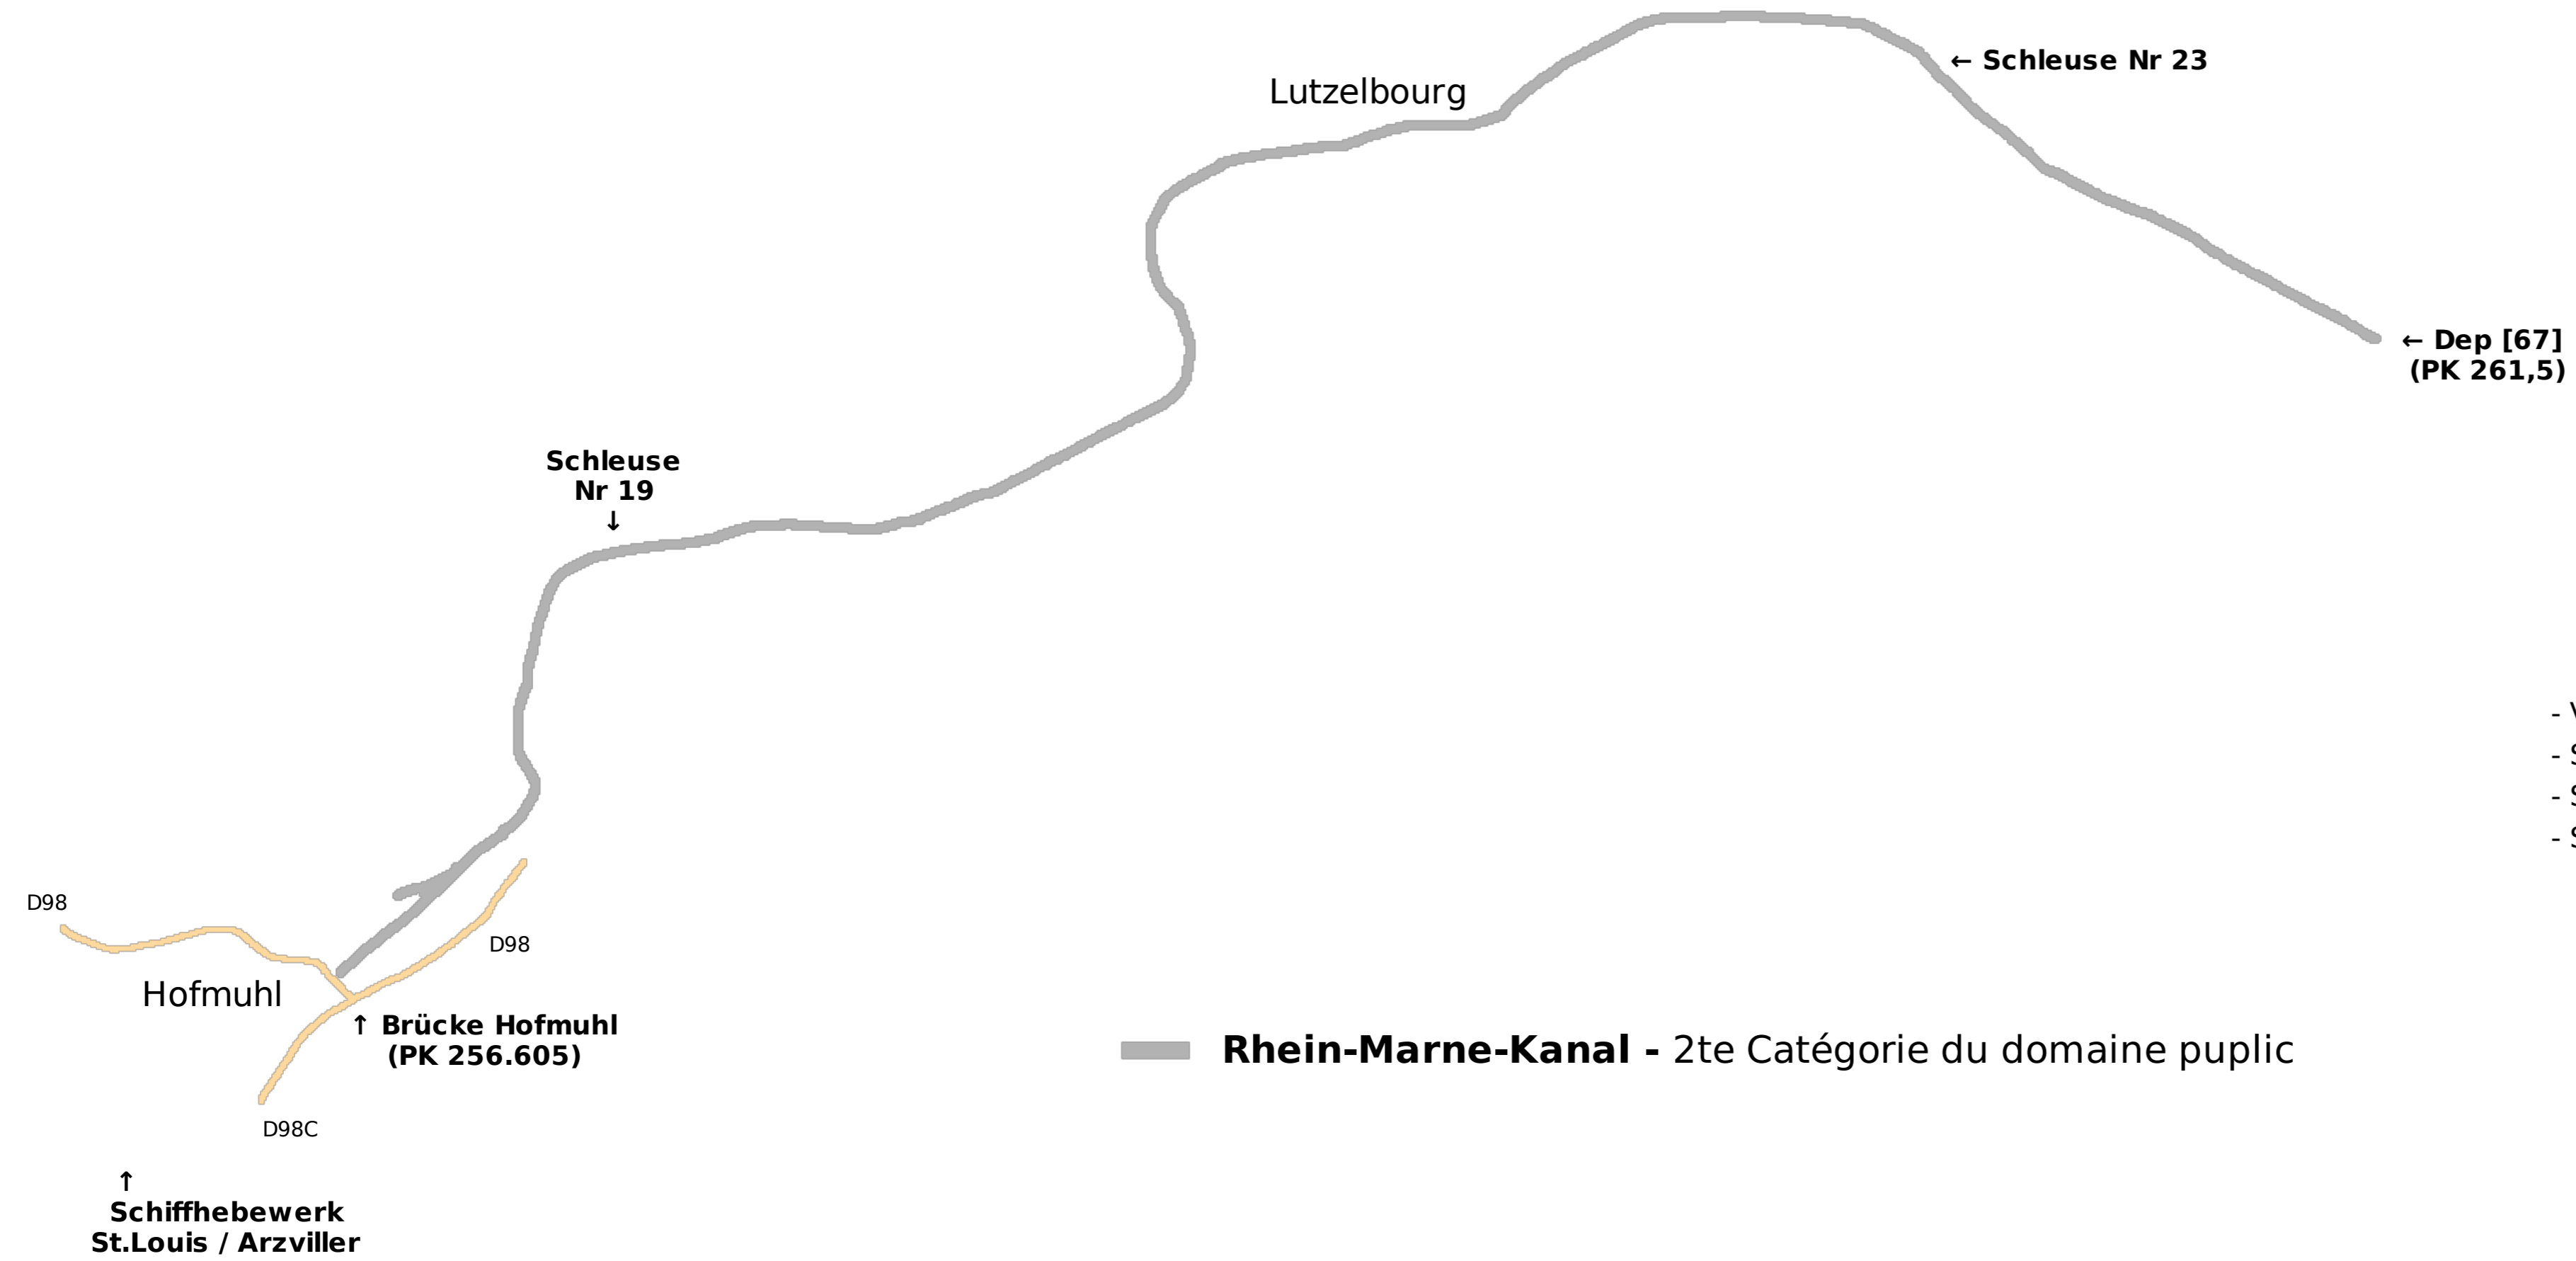

AAPPMA Lutzelbourg

AAPPMA non réciprocaire

Réserves de pêche - Rhein Marne Kanal

- Versorgungskanal der Schleuse Nr 18 bei Henridroff (Lot Nr 19)
- Schleuse Nr 18 bei Henridroff (Lot Nr 19) bis 50m flußabwärts
- Schleuse Nr 19 **bis** 23 bei Lutzelbourg (Lot Nr 19)
- Schleuse Nr 24 bei Danne et quatre Vents bis 50m flußabwärts

Fisherman's Partner
Saarbrücken
Angelsport Becker

500 m

AAPPMA Pays de Hanau

AAPPMA réciprocaire

■ ■ ■ **Falkensteinerbach** - 1te Catégorie du domaine privé

Fisherman's Partner
Saarbrücken
Angelsport Becker

1 km