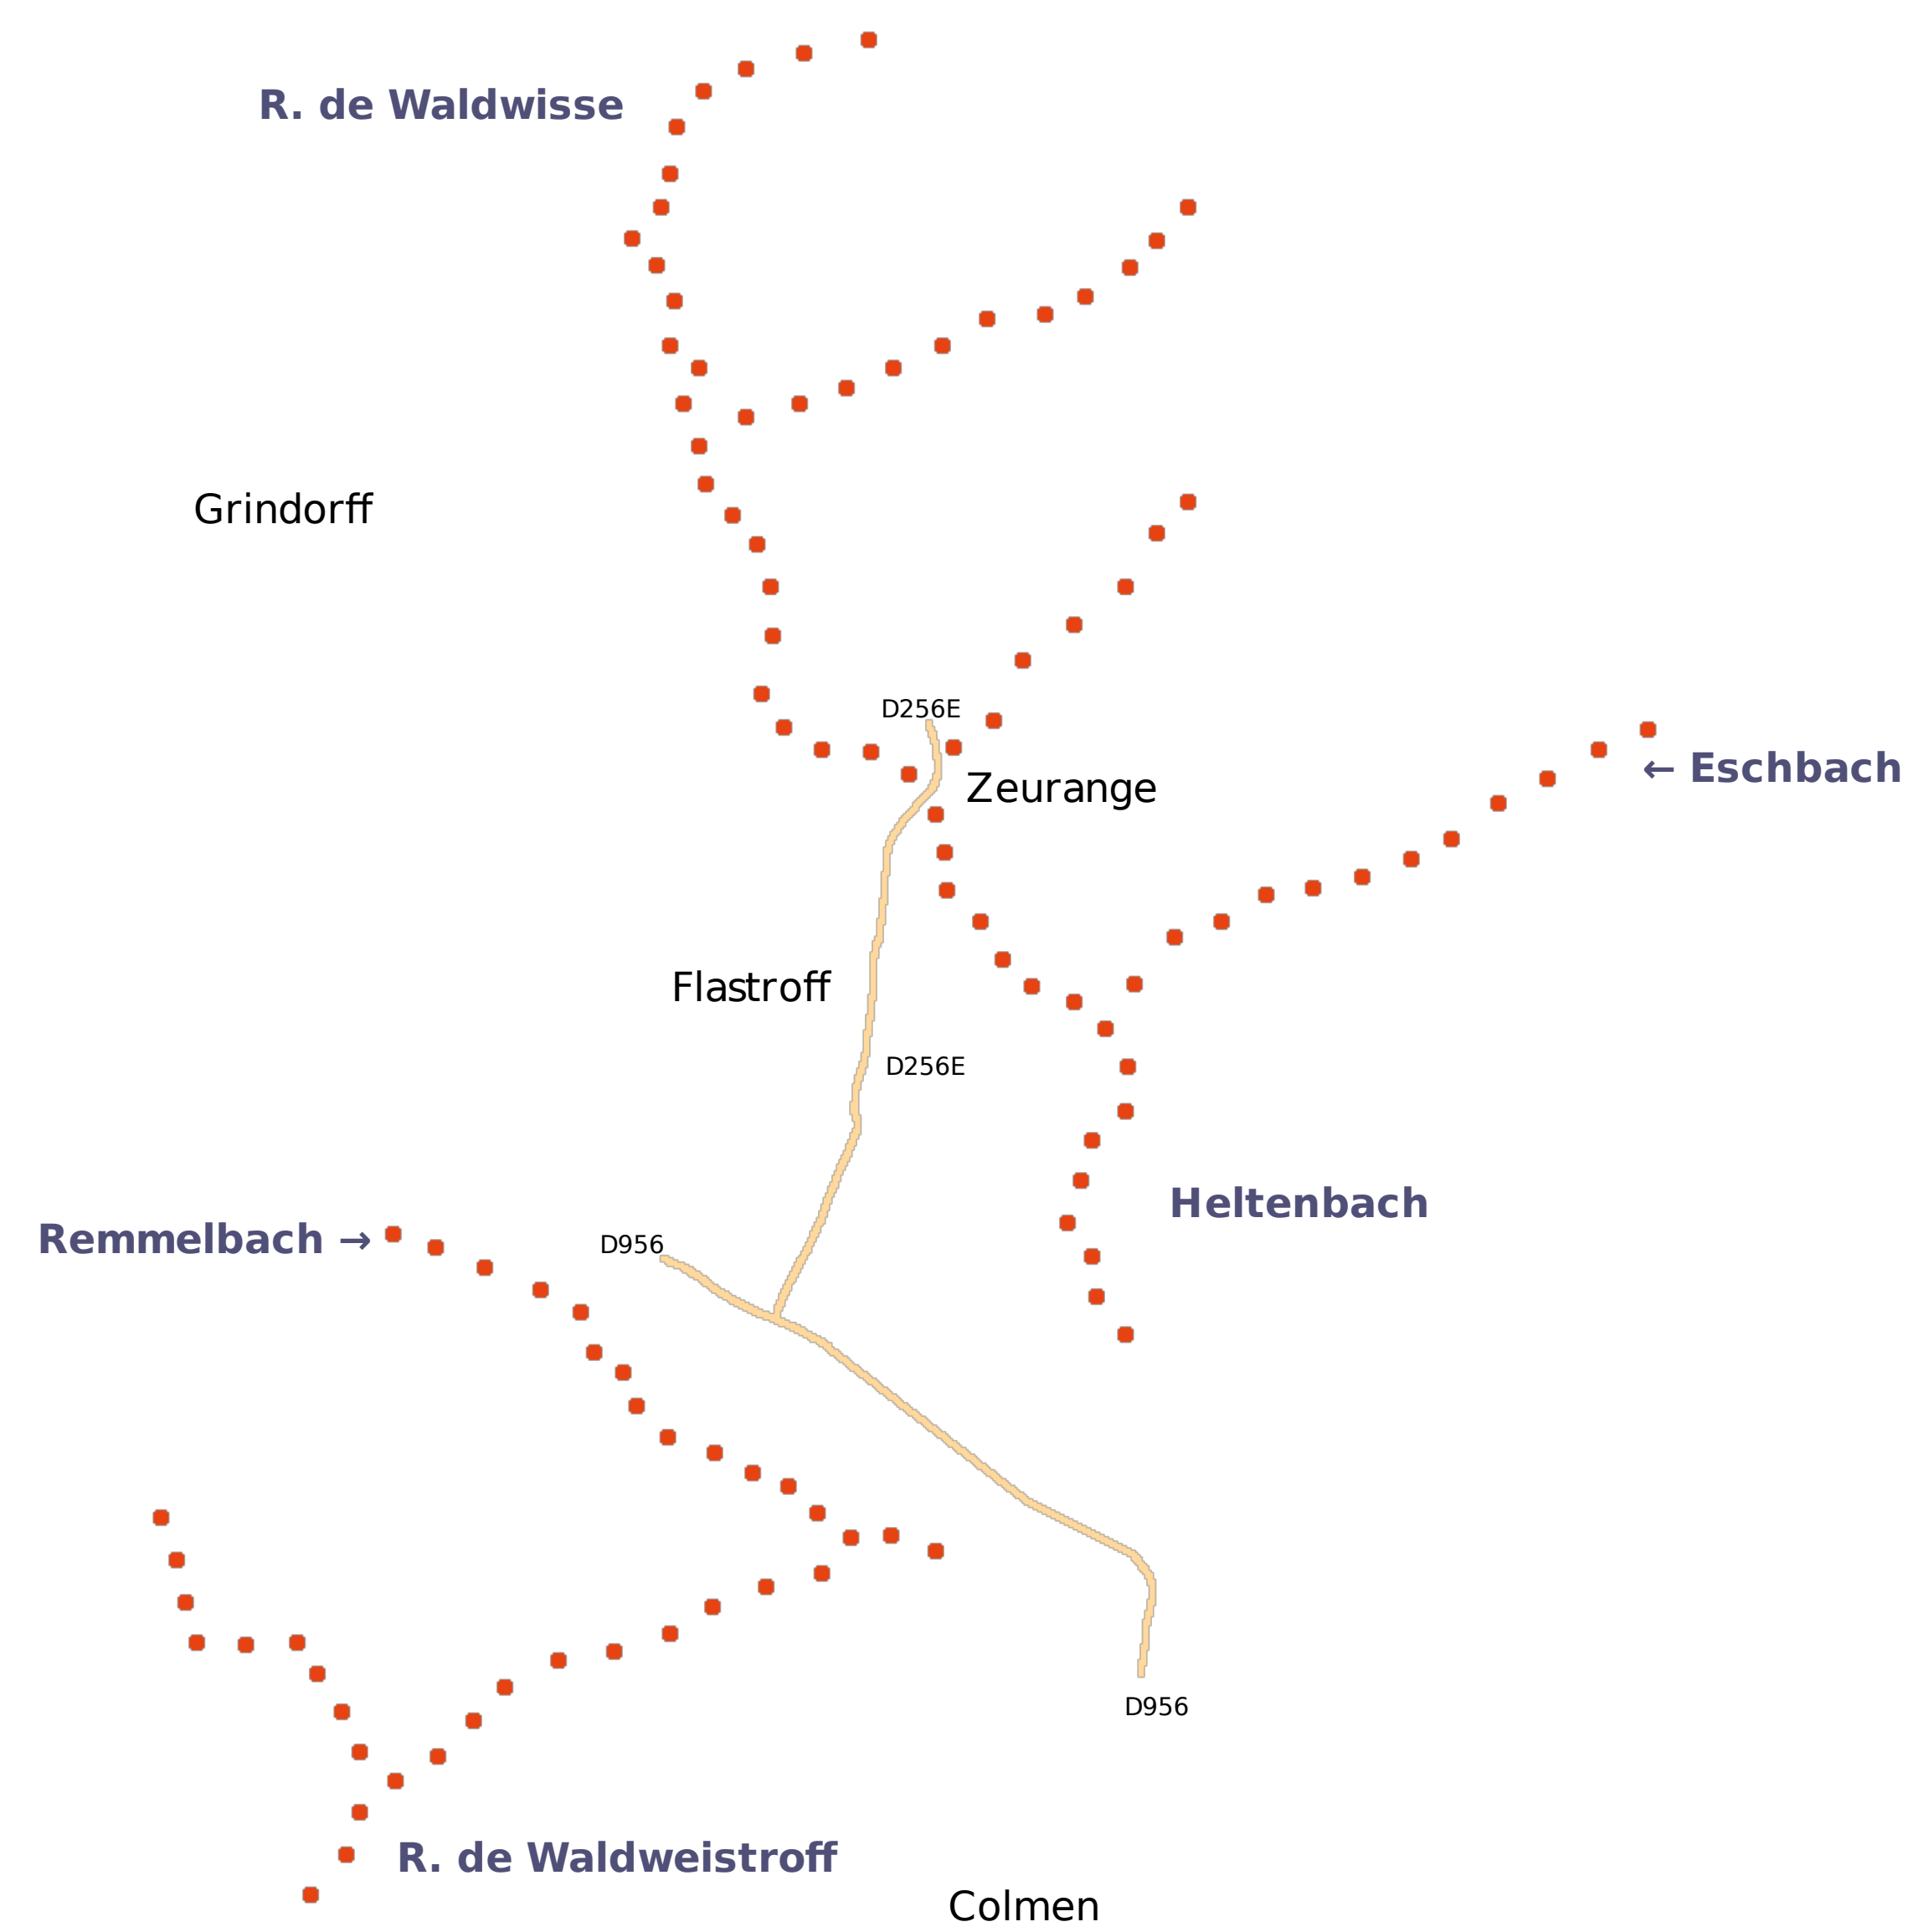

AAPPMA Bouzonville

AAPPMA réciprocaire

■ ■ ■ 1te Cat du domaine privé

Fisherman's Partner
Saarbrücken
Angelsport Becker

Waldweistroff

500 m