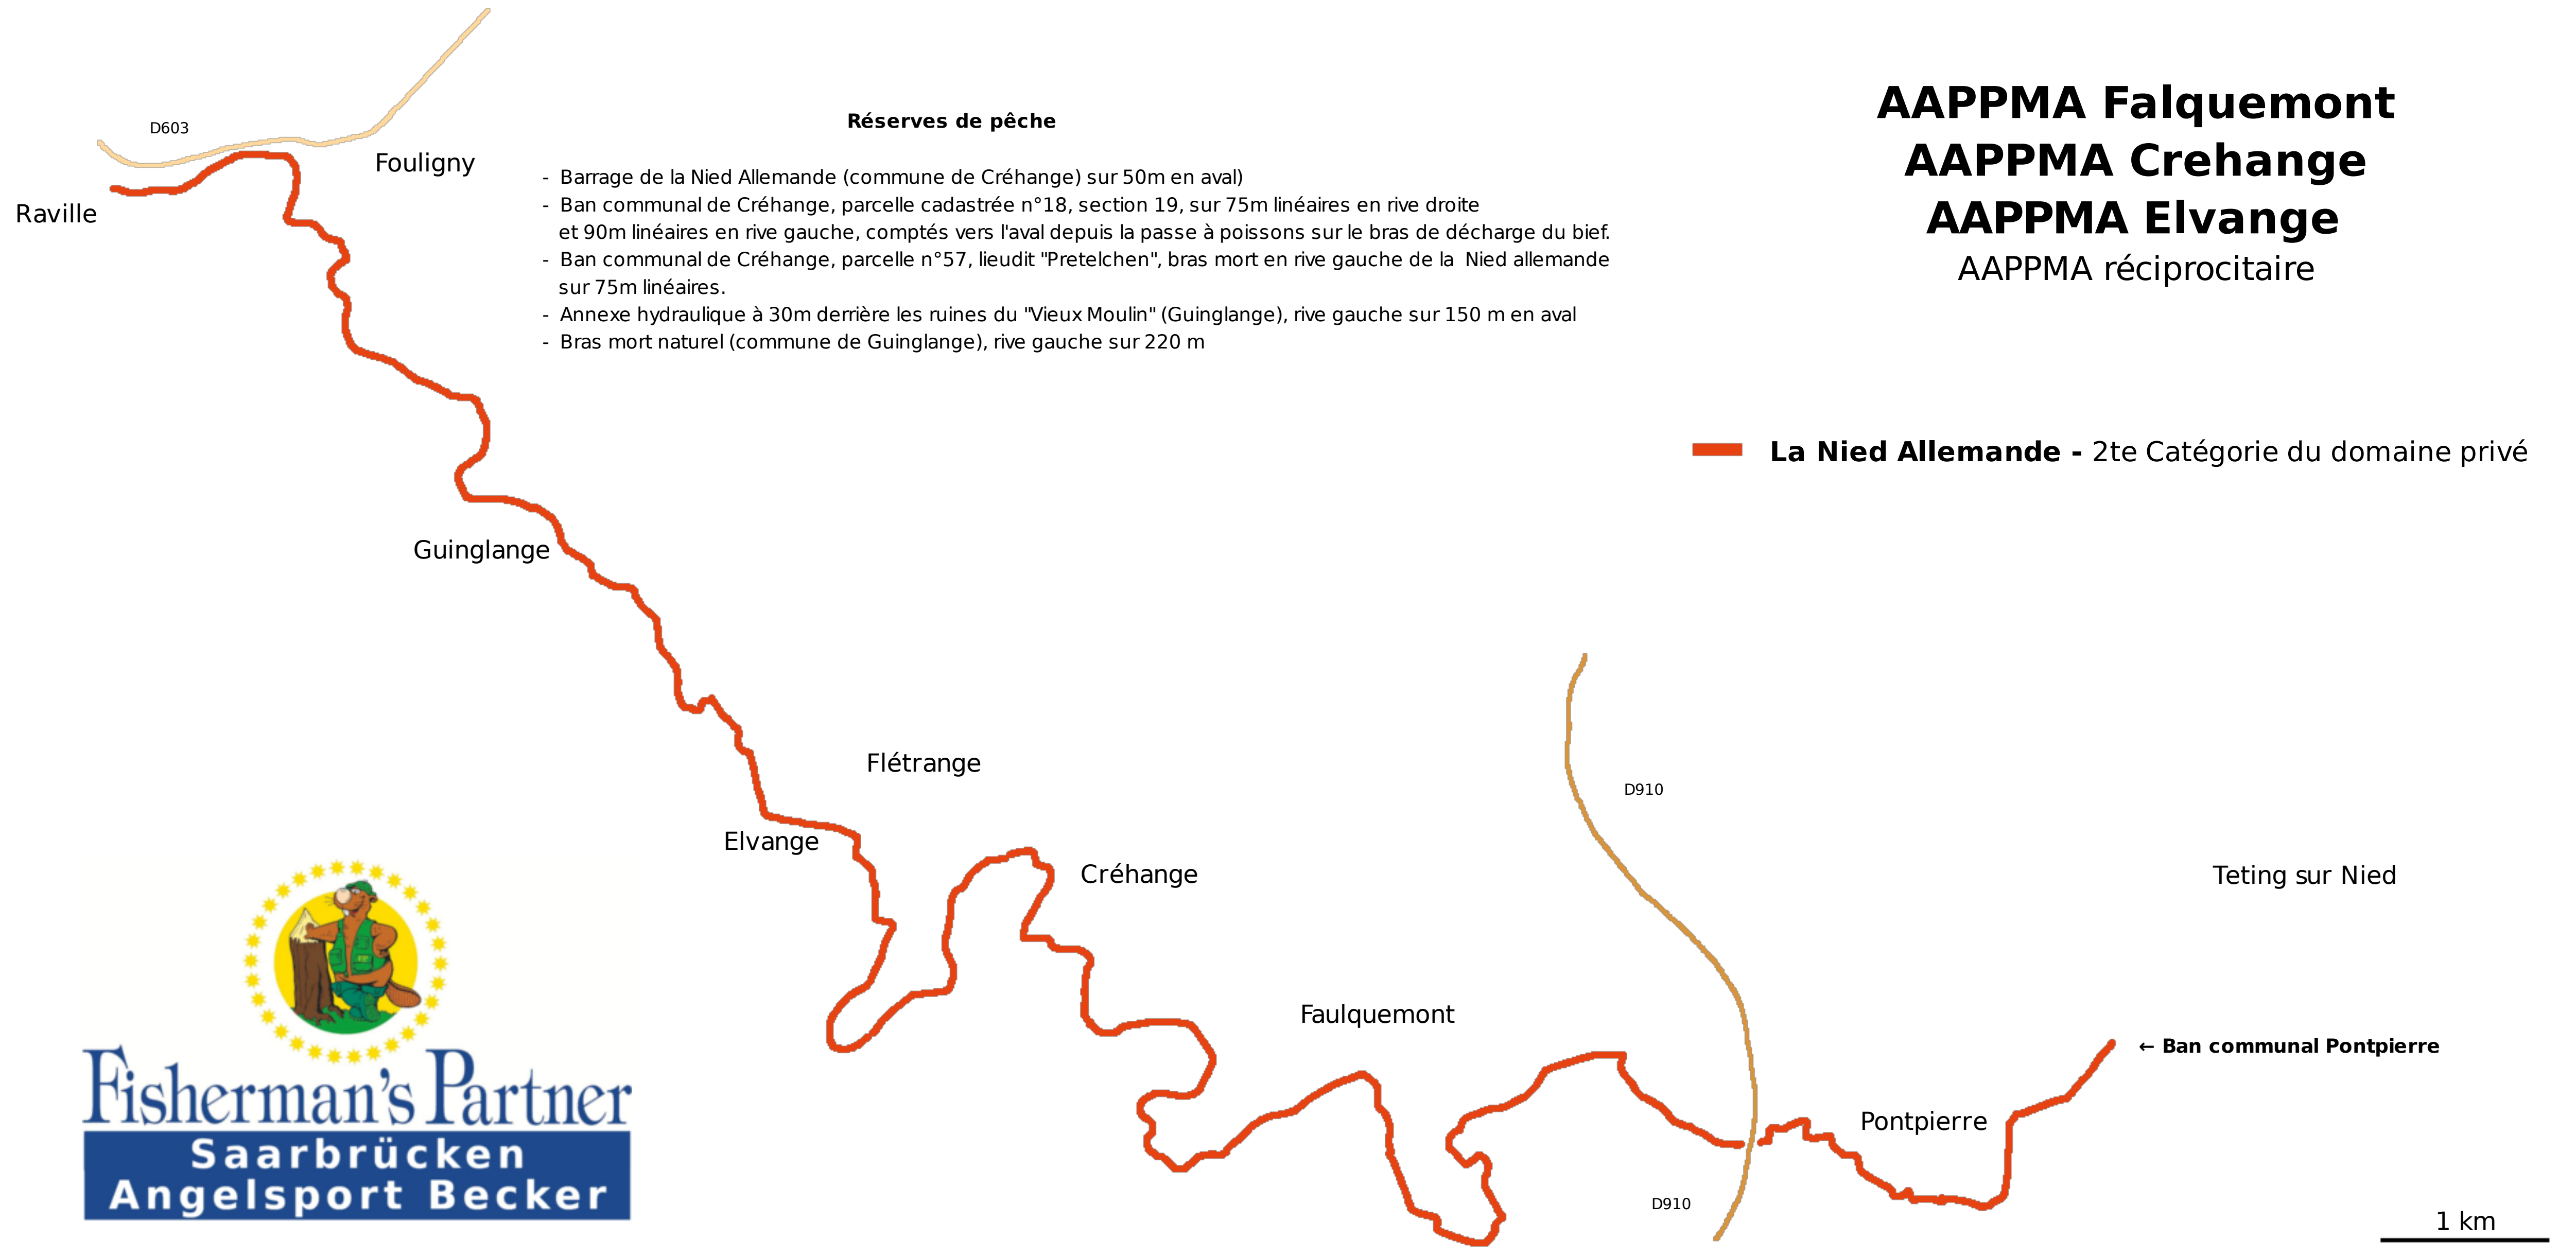

AAPPMA Falquemont

AAPPMA Crehange

AAPPMA Elvange

AAPPMA réciprocaire

Réserves de pêche

- Barrage de la Nied Allemande (commune de Créhange) sur 50m en aval
- Ban communal de Créhange, parcelle cadastrée n°18, section 19, sur 75m linéaires en rive droite et 90m linéaires en rive gauche, comptés vers l'aval depuis la passe à poissons sur le bras de décharge du bief.
- Ban communal de Créhange, parcelle n°57, lieudit "Pretelchen", bras mort en rive gauche de la Nied allemande sur 75m linéaires.
- Annexe hydraulique à 30m derrière les ruines du "Vieux Moulin" (Guinglange), rive gauche sur 150 m en aval
- Bras mort naturel (commune de Guinglange), rive gauche sur 220 m

La Nied Allemande - 2te Catégorie du domaine privé

Fisherman's Partner
Saarbrücken
Angelsport Becker