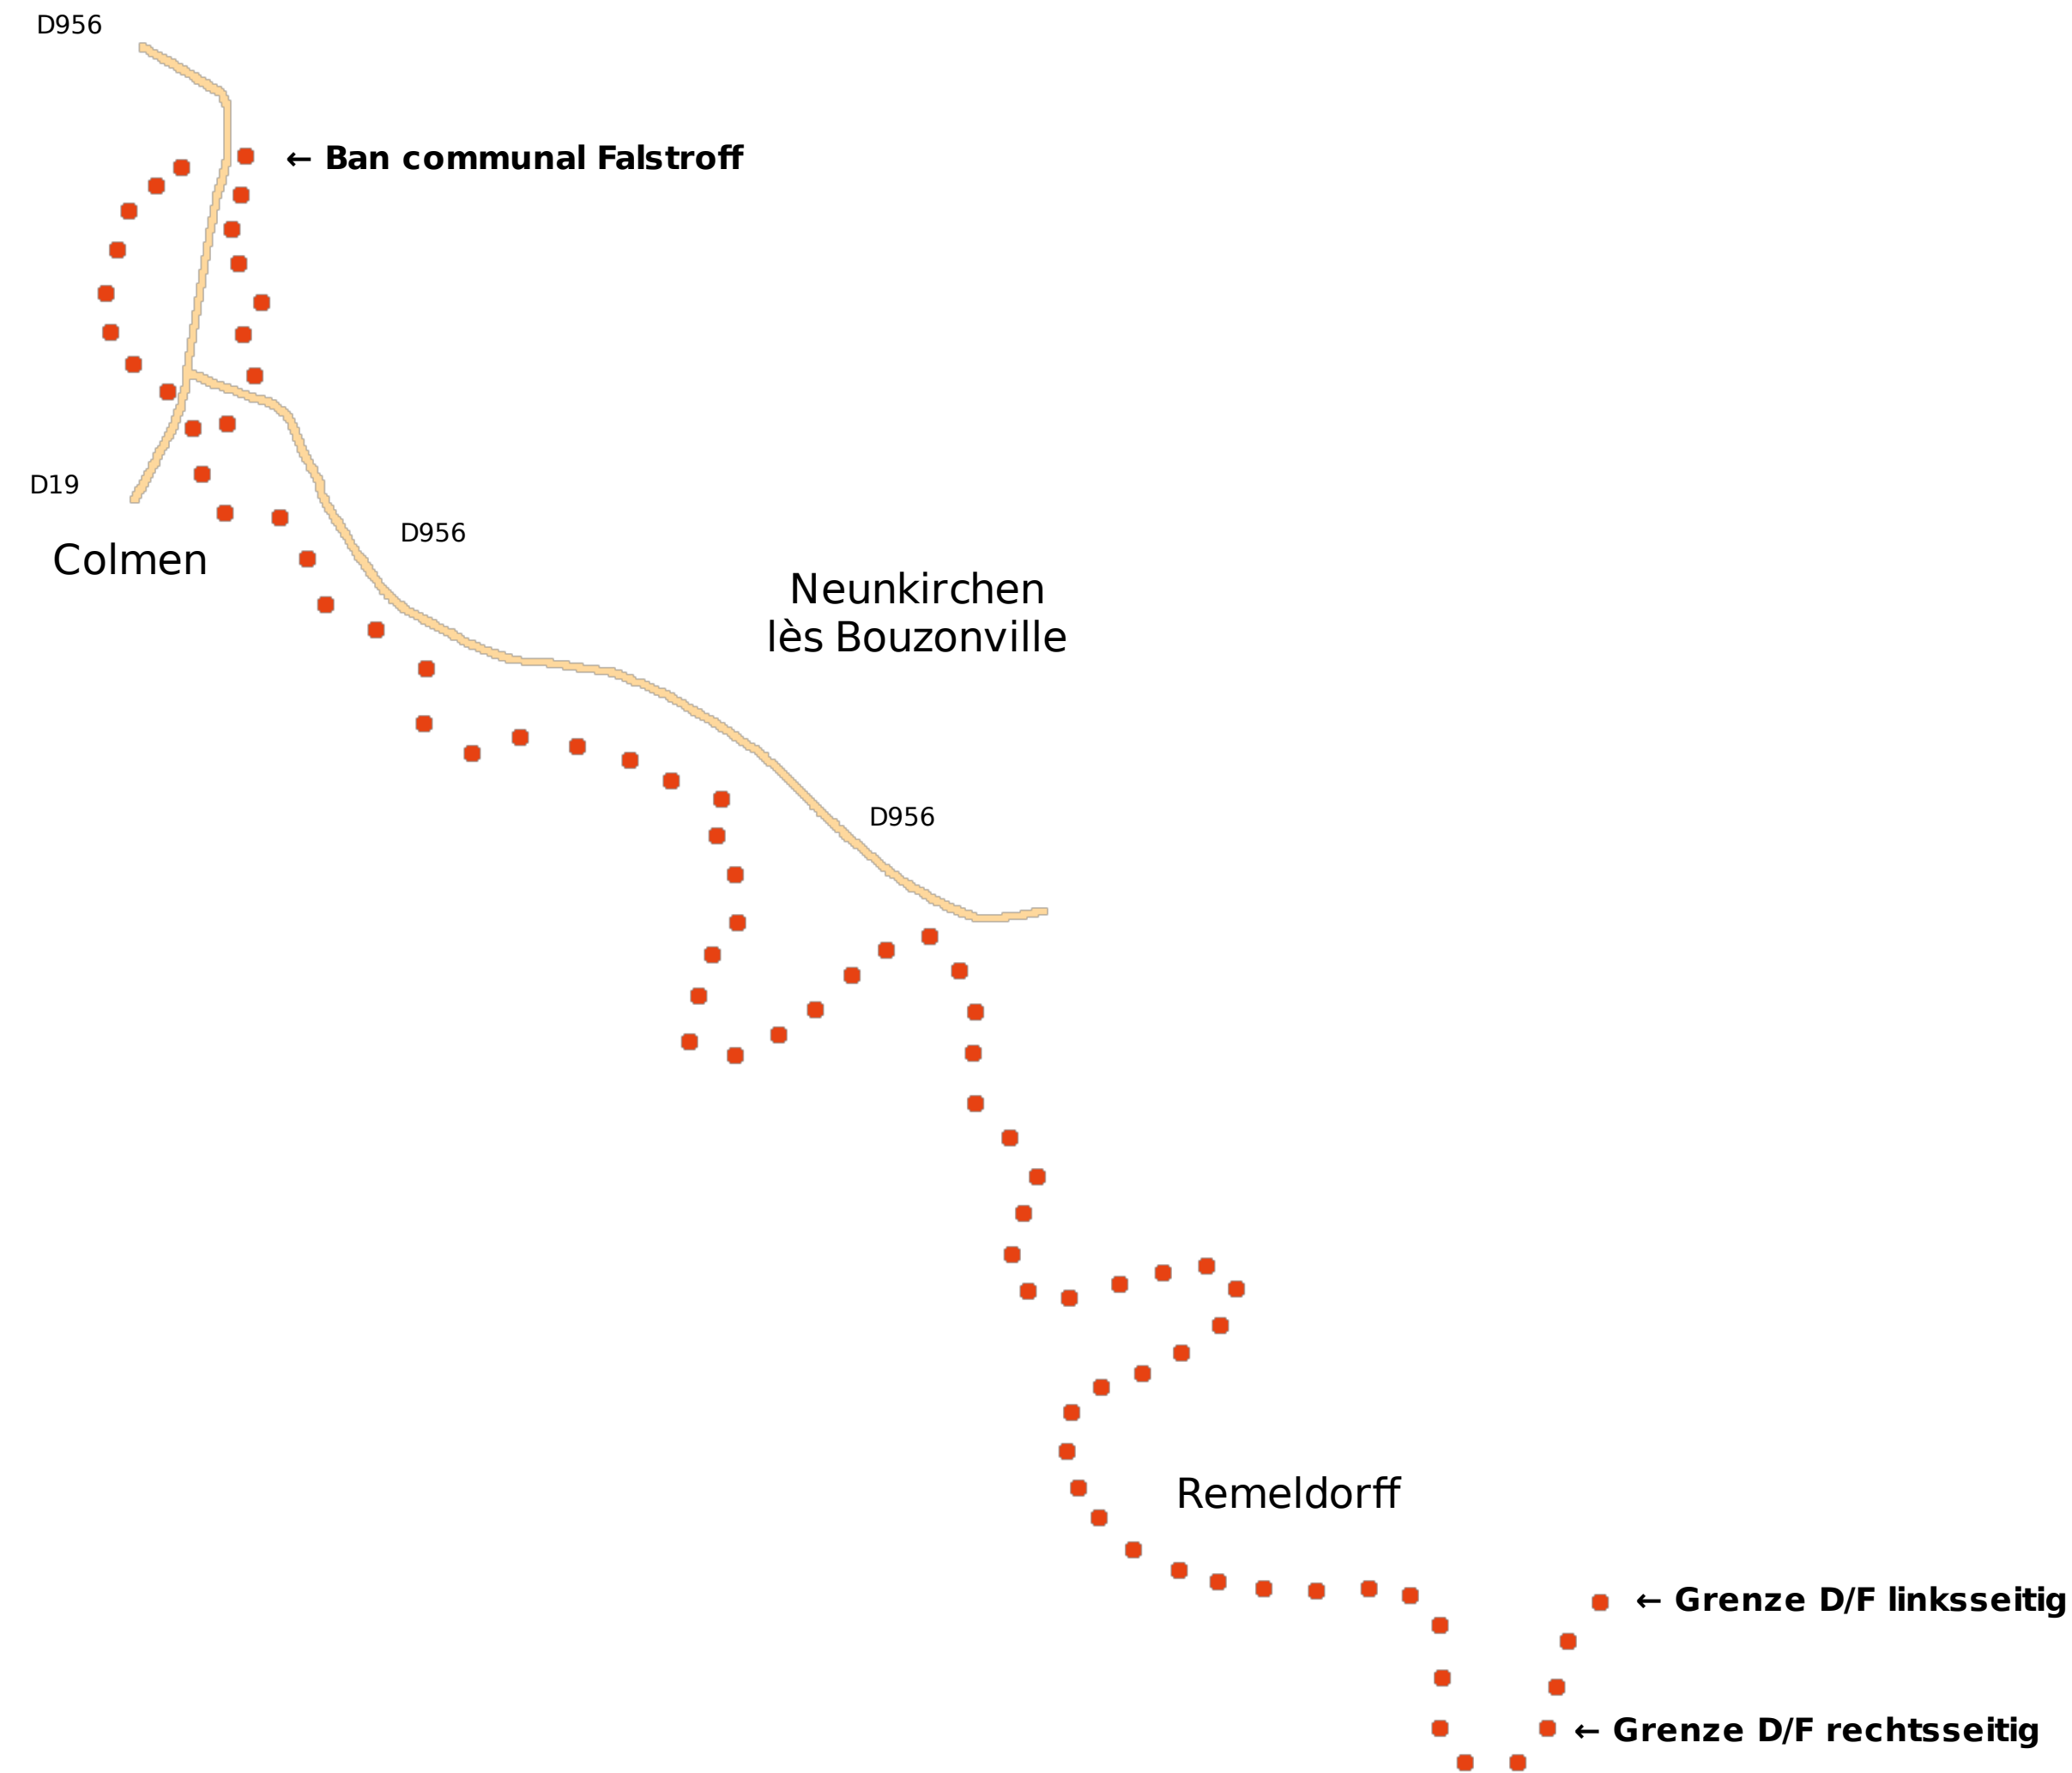

AAPPMA Colmen

AAPPMA réciprocaire

■ ■ ■ **Remmelbach** - 1te Catégorie du domaine privé

Fisherman's Partner
Saarbrücken
Angelsport Becker

500 m