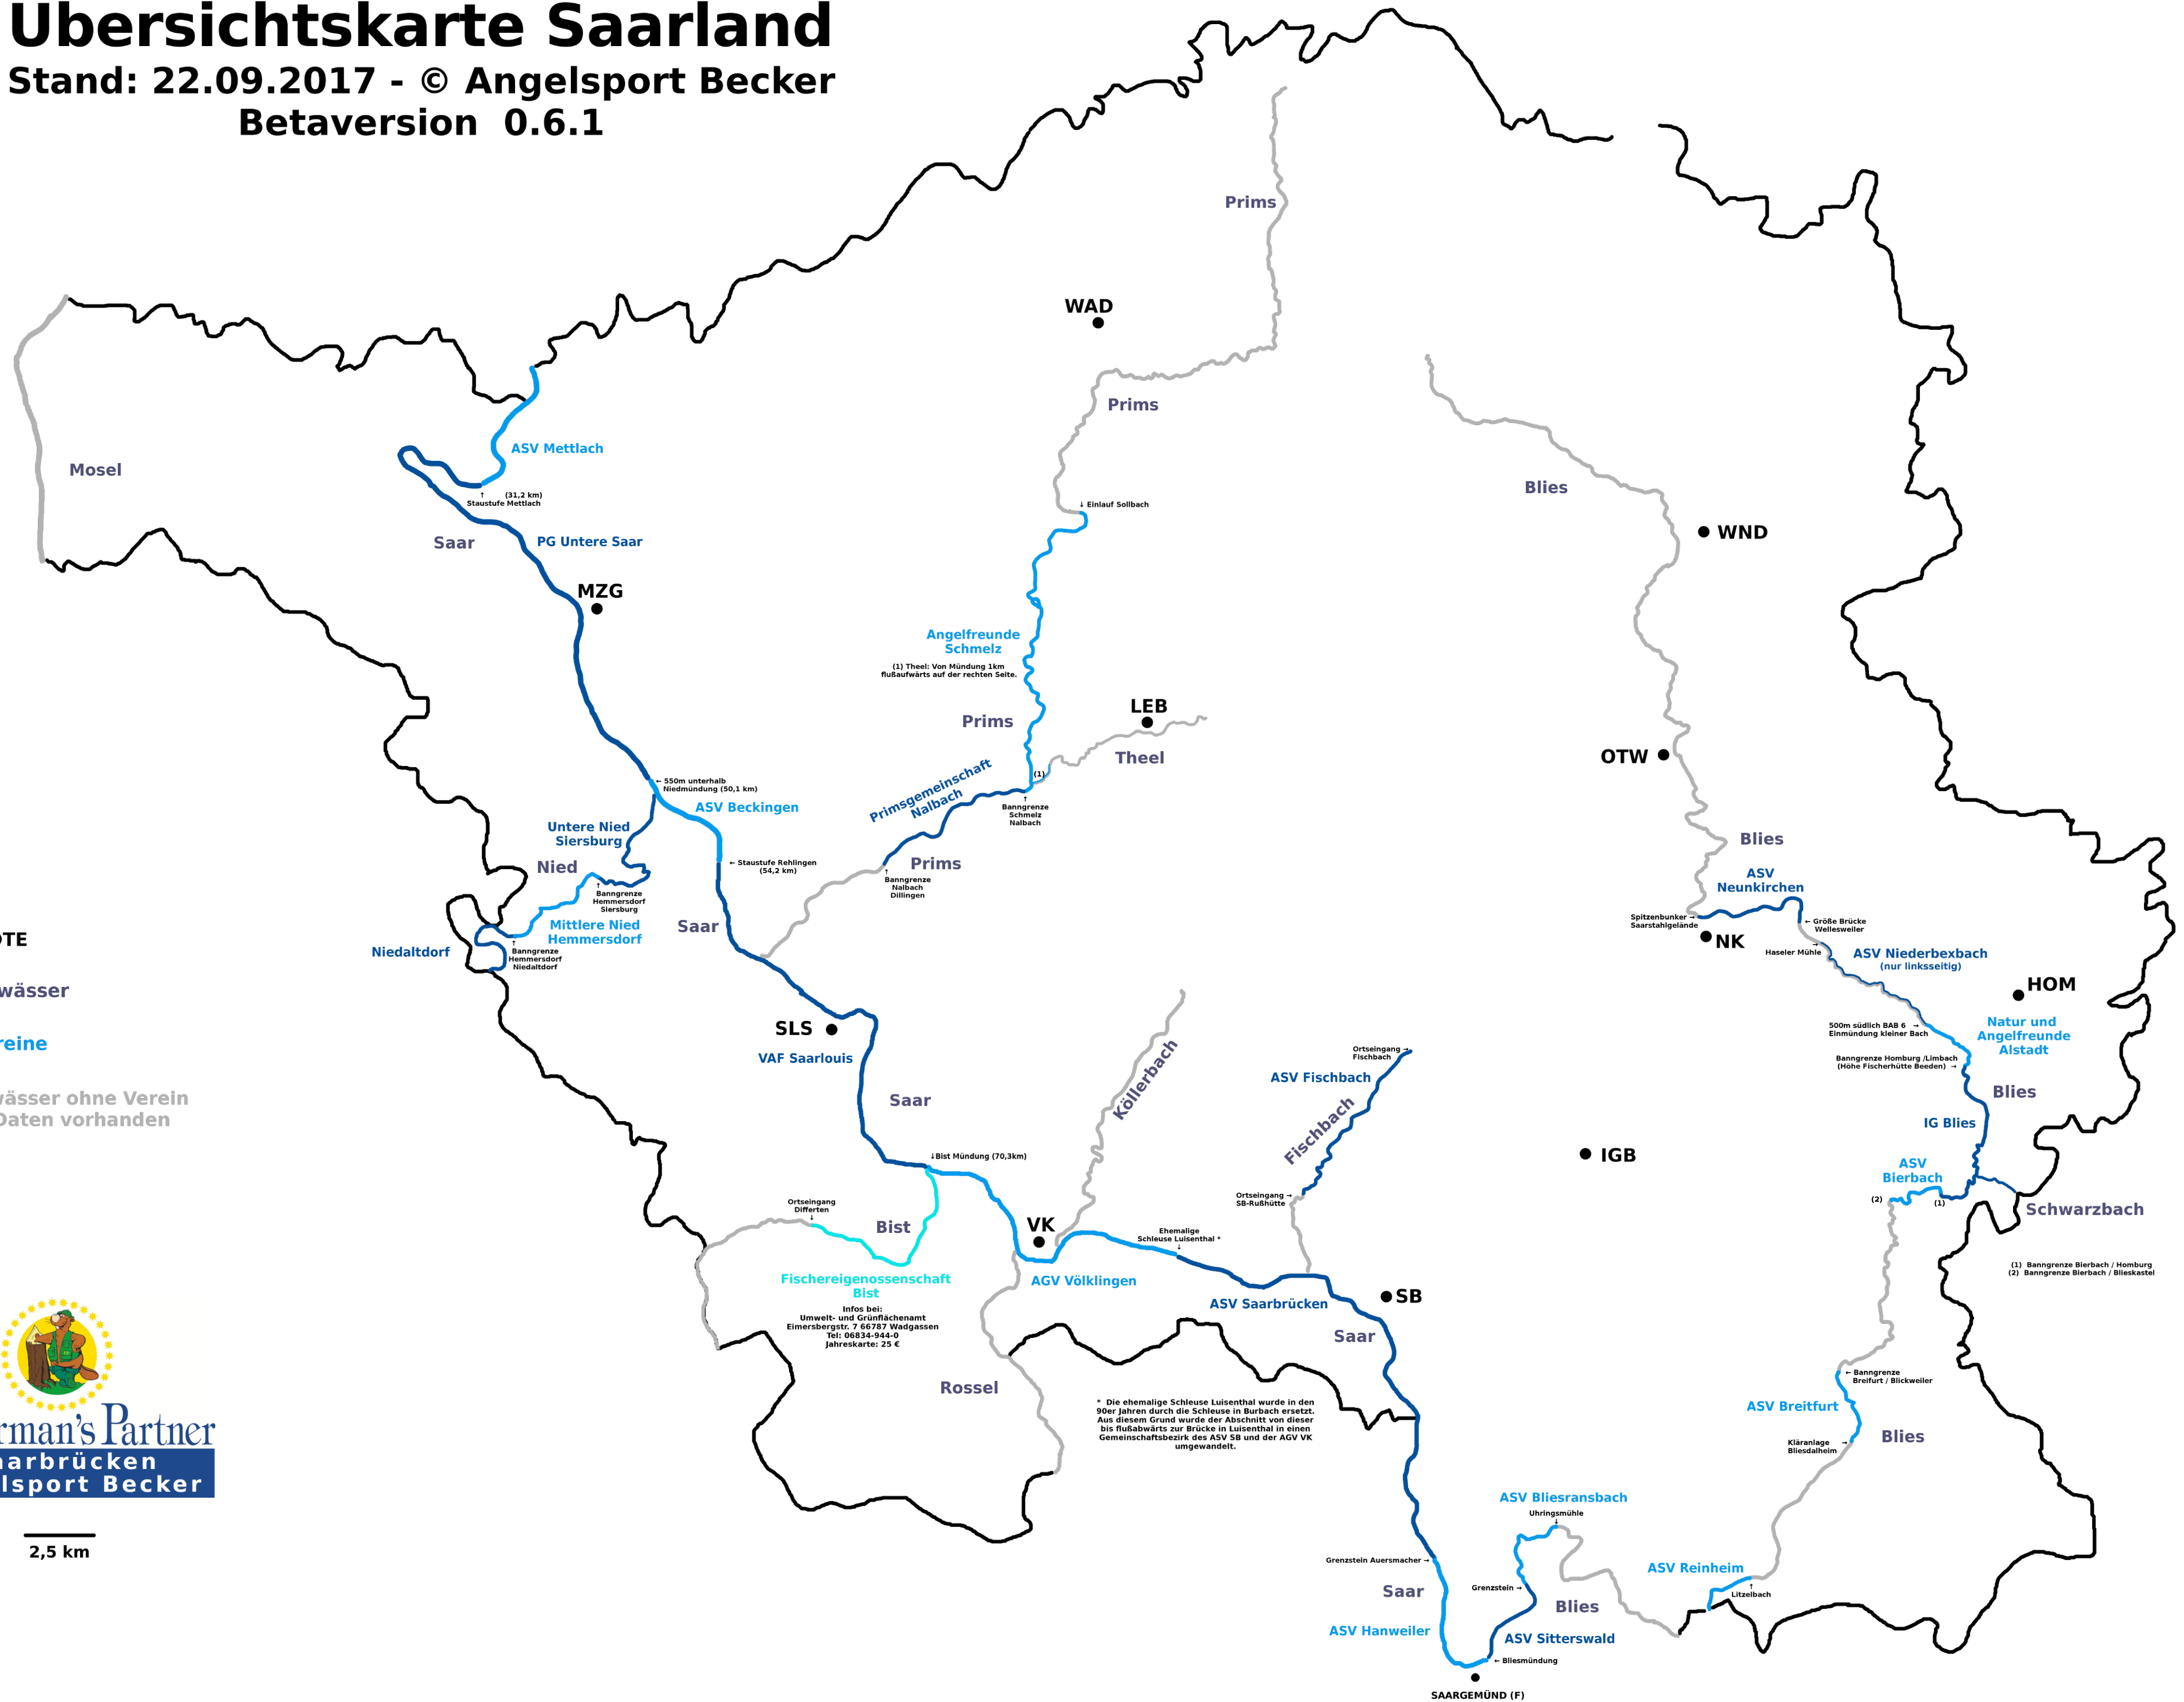

Übersichtskarte Saarland

Stand: 22.09.2017 - © Angelsport Becker
Betaversion 0.6.1

- STÄDTE
- Fließ Gewässer
- Angelvereine
- Fließgewässer ohne Verein
  keine Daten vorhanden

Fisherman's Partner
Saarbrücken
Angelsport Becker

2,5 km