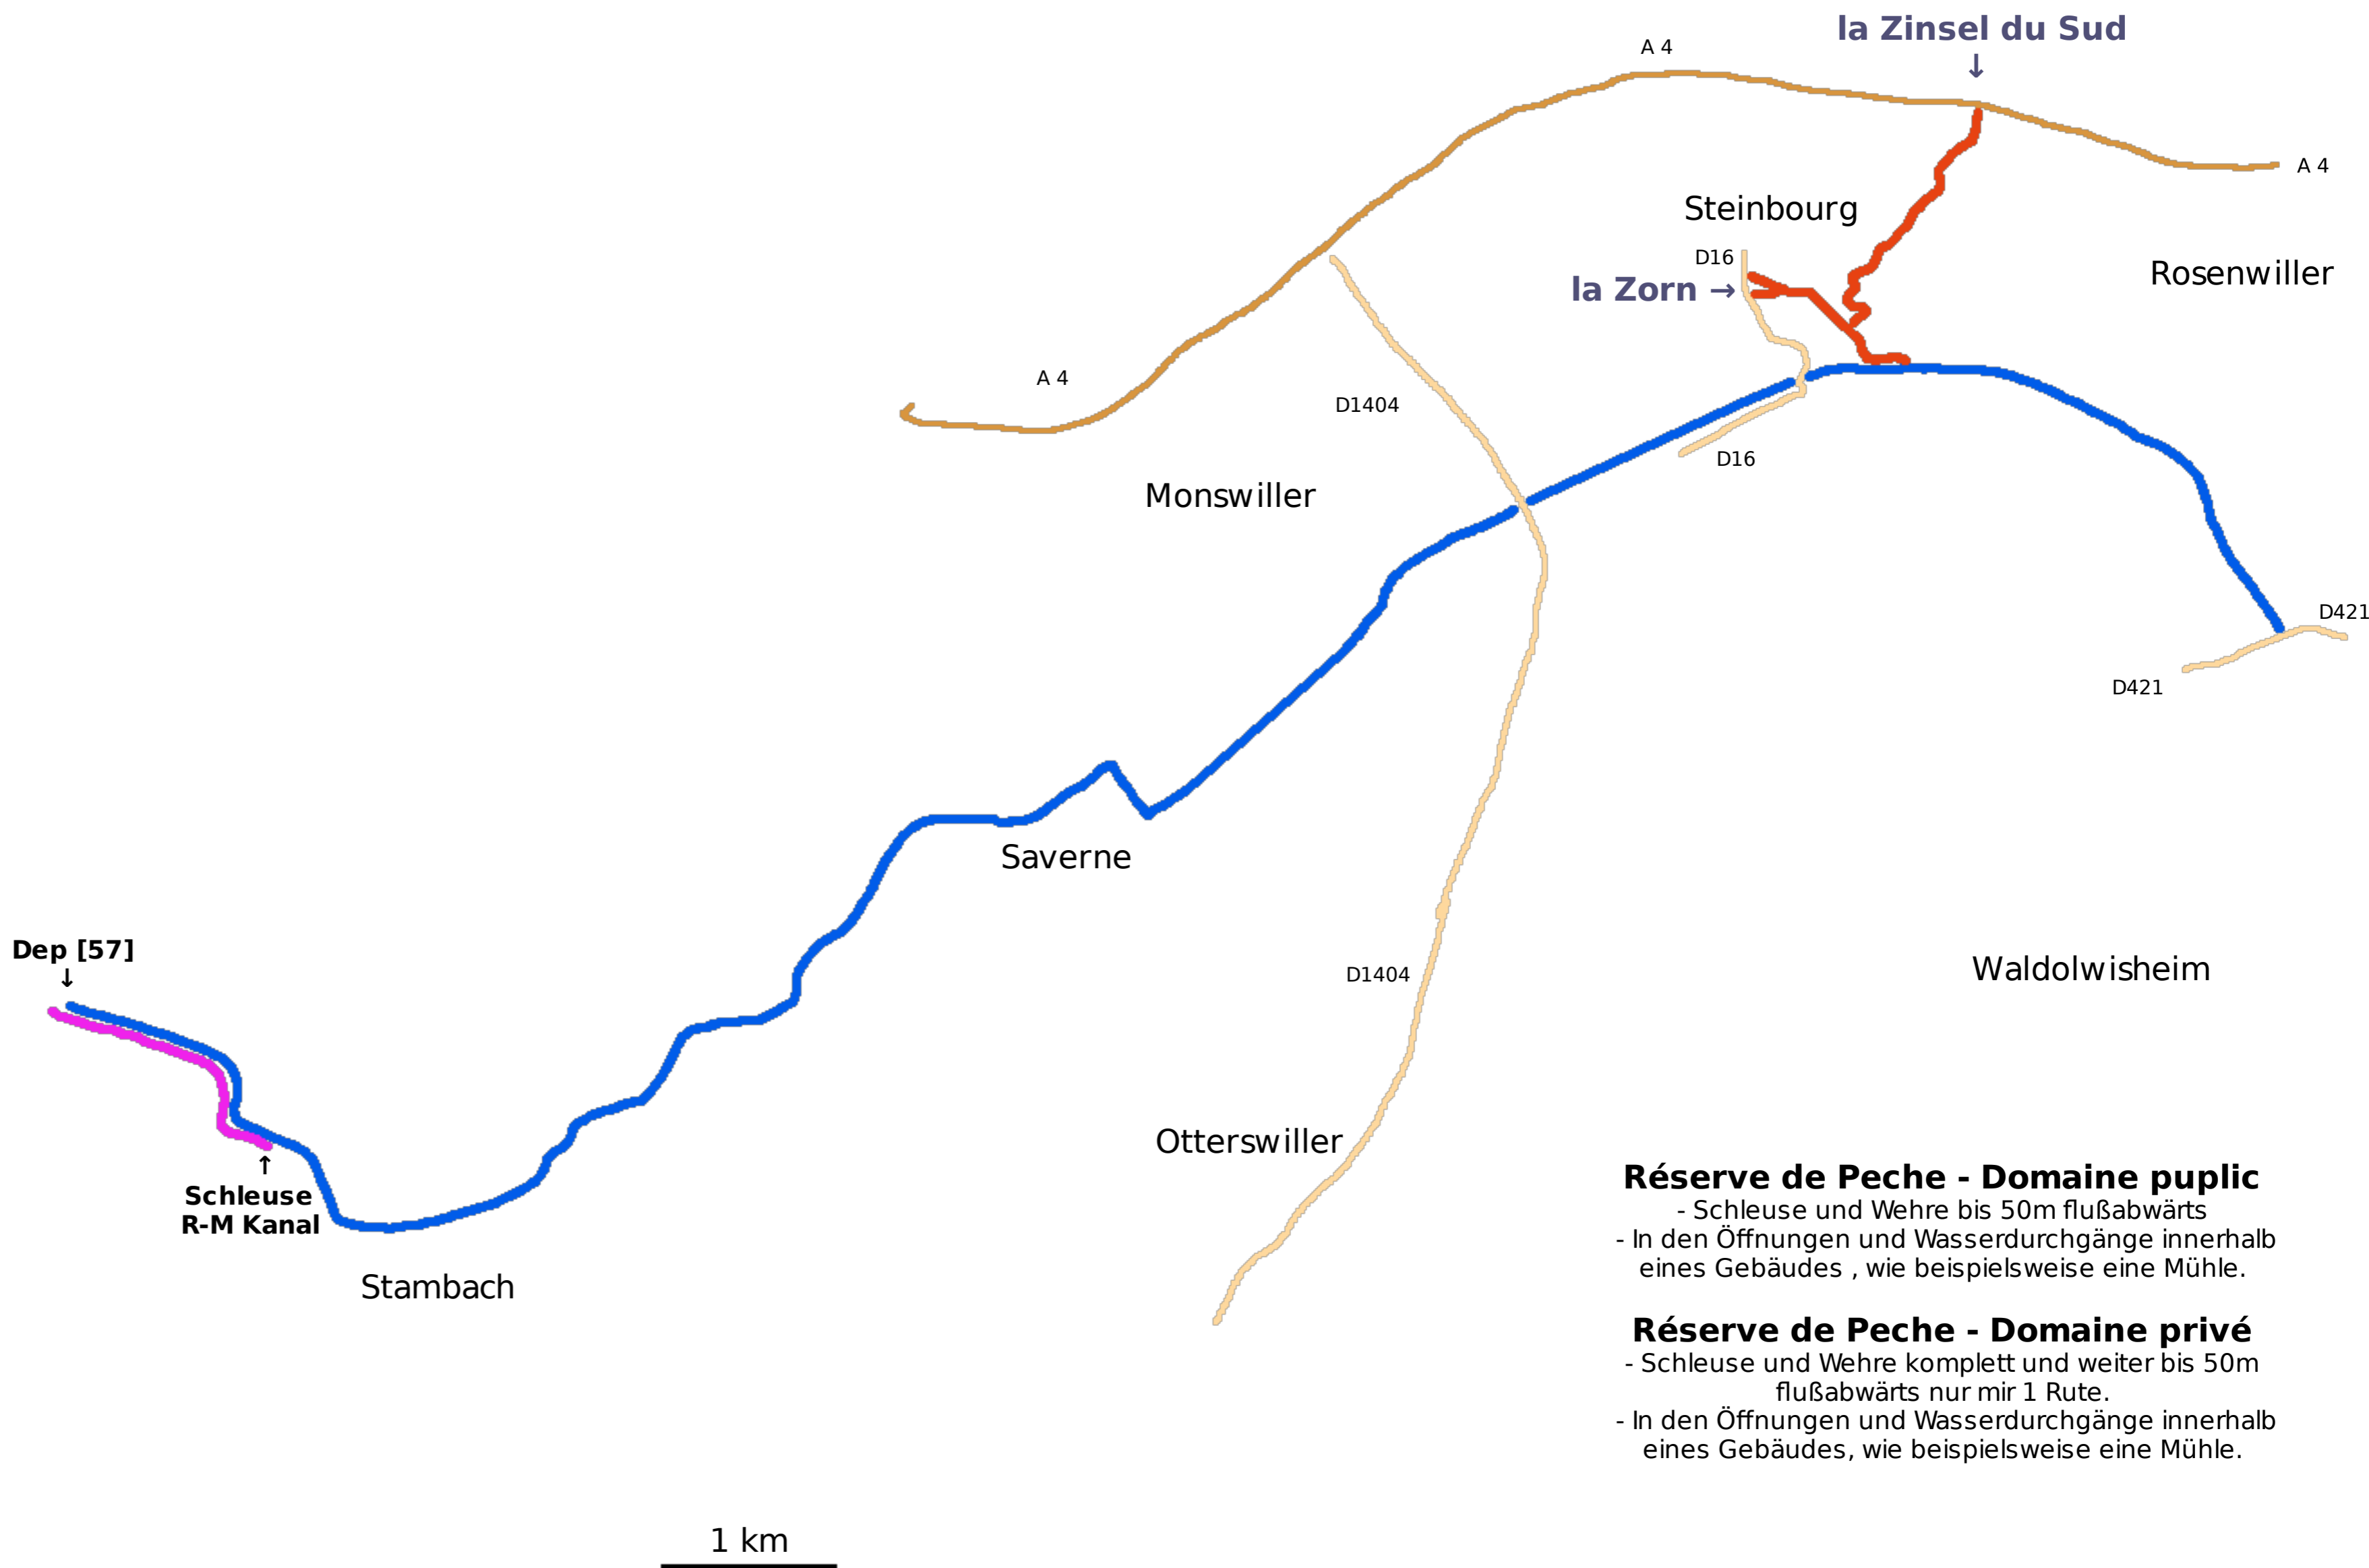

La Zorn I

AAPPMA réciprocaire

 **Rhein-Marne Kanal -**
2te Catégorie du domaine public

 **La Zorn -**
1te Catégorie du domaine public

 **La Zorn + Zinsel du Sud -**
2te Catégorie du domaine privé

Fisherman's Partner
Saarbrücken
Angelsport Becker

Réserve de Peche - Domaine public

- Schleuse und Wehre bis 50m flußabwärts
- In den Öffnungen und Wasserdurchgänge innerhalb eines Gebäudes, wie beispielsweise eine Mühle.

Réserve de Peche - Domaine privé

- Schleuse und Wehre komplett und weiter bis 50m flußabwärts nur mir 1 Rute.
- In den Öffnungen und Wasserdurchgänge innerhalb eines Gebäudes, wie beispielsweise eine Mühle.

La Zorn II

AAPPMA réciprocaire

 **Rhein-Marne Kanal -**
2te Catégorie du domaine public

 **La Zorn -**
2te Catégorie du domaine privé

 **La Rohrbach + Landgraben -**
2te Catégorie du domaine privé

La Zorn - en Réciprocité :

- La ZORN sur le ban communal de Brumath
 - Le SCHLOHENGABAB, Abfluss, contournement du moulin Goep.
 - La ZORN sur le ban communal de Geudertheim,
 - La ZORN ban communal de Waltenheim/Zorn et Momenheim
 - La ZORN ban communal de Wilwisheim.
- Limites précises : de la fin du lot de Dettwiller au début du lot de Melsheim.
- La ZORN ban communal entre Wilwisheim, Hochfelden et Schwindratzheim.
 - La ZORN ban communal de Weyersheim jusqu'à l'embouchure de la Moder.
 - La ZORN Du pont de chemin de fer entre Weyersheim et Hoerdt jusqu' au pont de Zorn entre Hoerdt et Geudertheim départementale D227..