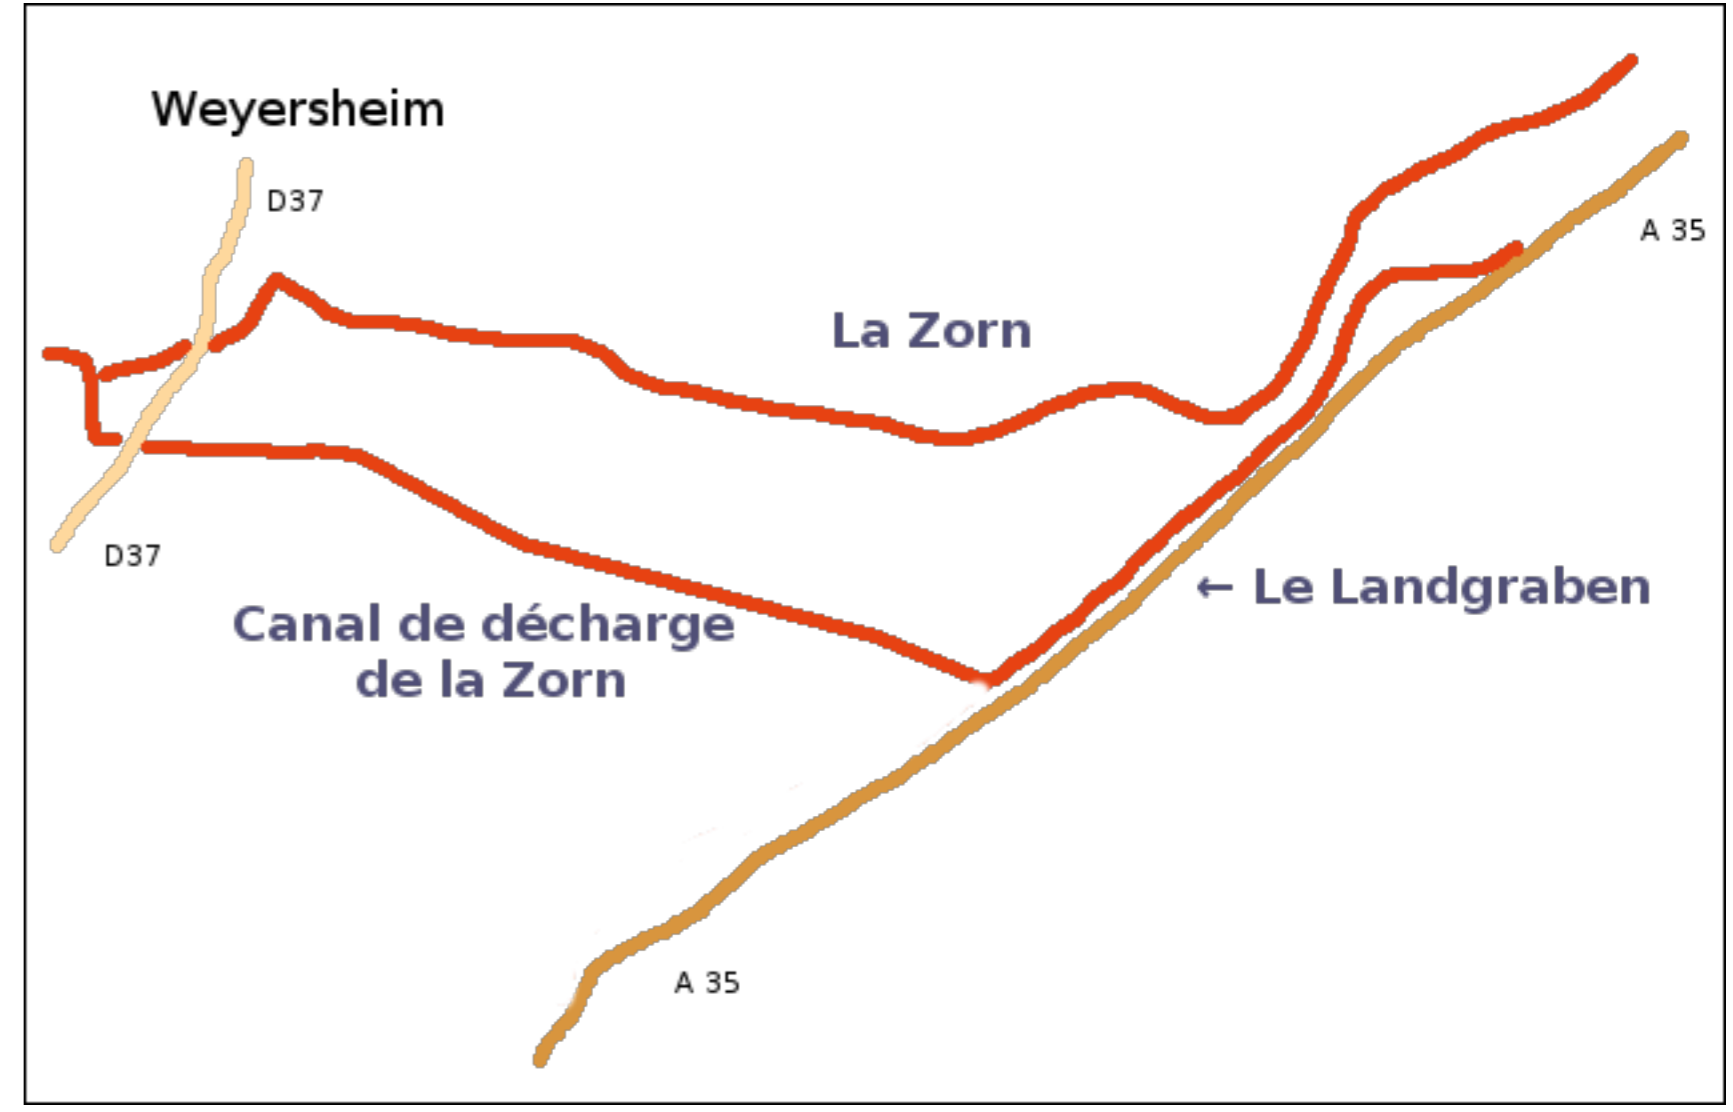

- Schleuse und Wehre komplett und weiter bis 50m flußabwärts nur mir 1 Rute.
- In den Öffnungen und Wasserdurchgänge innerhalb eines Gebäudes, wie beispielsweise eine Mühle.

La Zorn II

AAPPMA réciprocaire

 **Rhein-Marne Kanal -**
2te Catégorie du domaine public

 **La Zorn -**
2te Catégorie du domaine privé

 **La Rohrbach + Landgraben -**
2te Catégorie du domaine privé

La Zorn - en Réciprocité :

- La ZORN sur le ban communal de Brumath
 - Le SCHLOHENGABAB, Abfluss, contournement du moulin Goep.
 - La ZORN sur le ban communal de Geudertheim,
 - La ZORN ban communal de Waltenheim/Zorn et Momenheim
 - La ZORN ban communal de Wilwisheim.
- Limites précises : de la fin du lot de Dettwiller au début du lot de Melsheim.
- La ZORN ban communal entre Wilwisheim, Hochfelden et Schwindratzheim.
 - La ZORN ban communal de Weyersheim jusqu'à l'embouchure de la Moder.
 - La ZORN Du pont de chemin de fer entre Weyersheim et Hoerdt jusqu' au pont de Zorn entre Hoerdt et Geudertheim départementale D227..

1 km

La Zorn III

AAPPMA réciprocaire

 **Rhein-Marne Kanal -**
2te Catégorie du domaine public

 **La Zorn -**
2te Catégorie du domaine privé

 **Le Neumattgraben -**
2te Catégorie du domaine privé

Fisherman's Partner
Saarbrücken
Angelsport Becker

La Moder I

AAPPMA réciprocaire

■ ■ ■ **La Zinsel du Nord** -
1te Catégorie du domaine privé

■ **La Moder** -
2te Catégorie du domaine privé

Points importants - La Zinsel du Nord :

- Pour pouvoir pêcher en 1ère catégorie, il faut s'acquitter de la taxe piscicole complète.
- On ne peut pêcher qu'avec une seule ligne.
- L'asticot et autres larves de mouches sont interdits.
- Le nombre de prises est limité à 6 truites.
- La taille minimale pour les truites est de 25 cm.
- Il est interdit de remettre à l'eau un brochet même en dessous de la taille réglementaire.