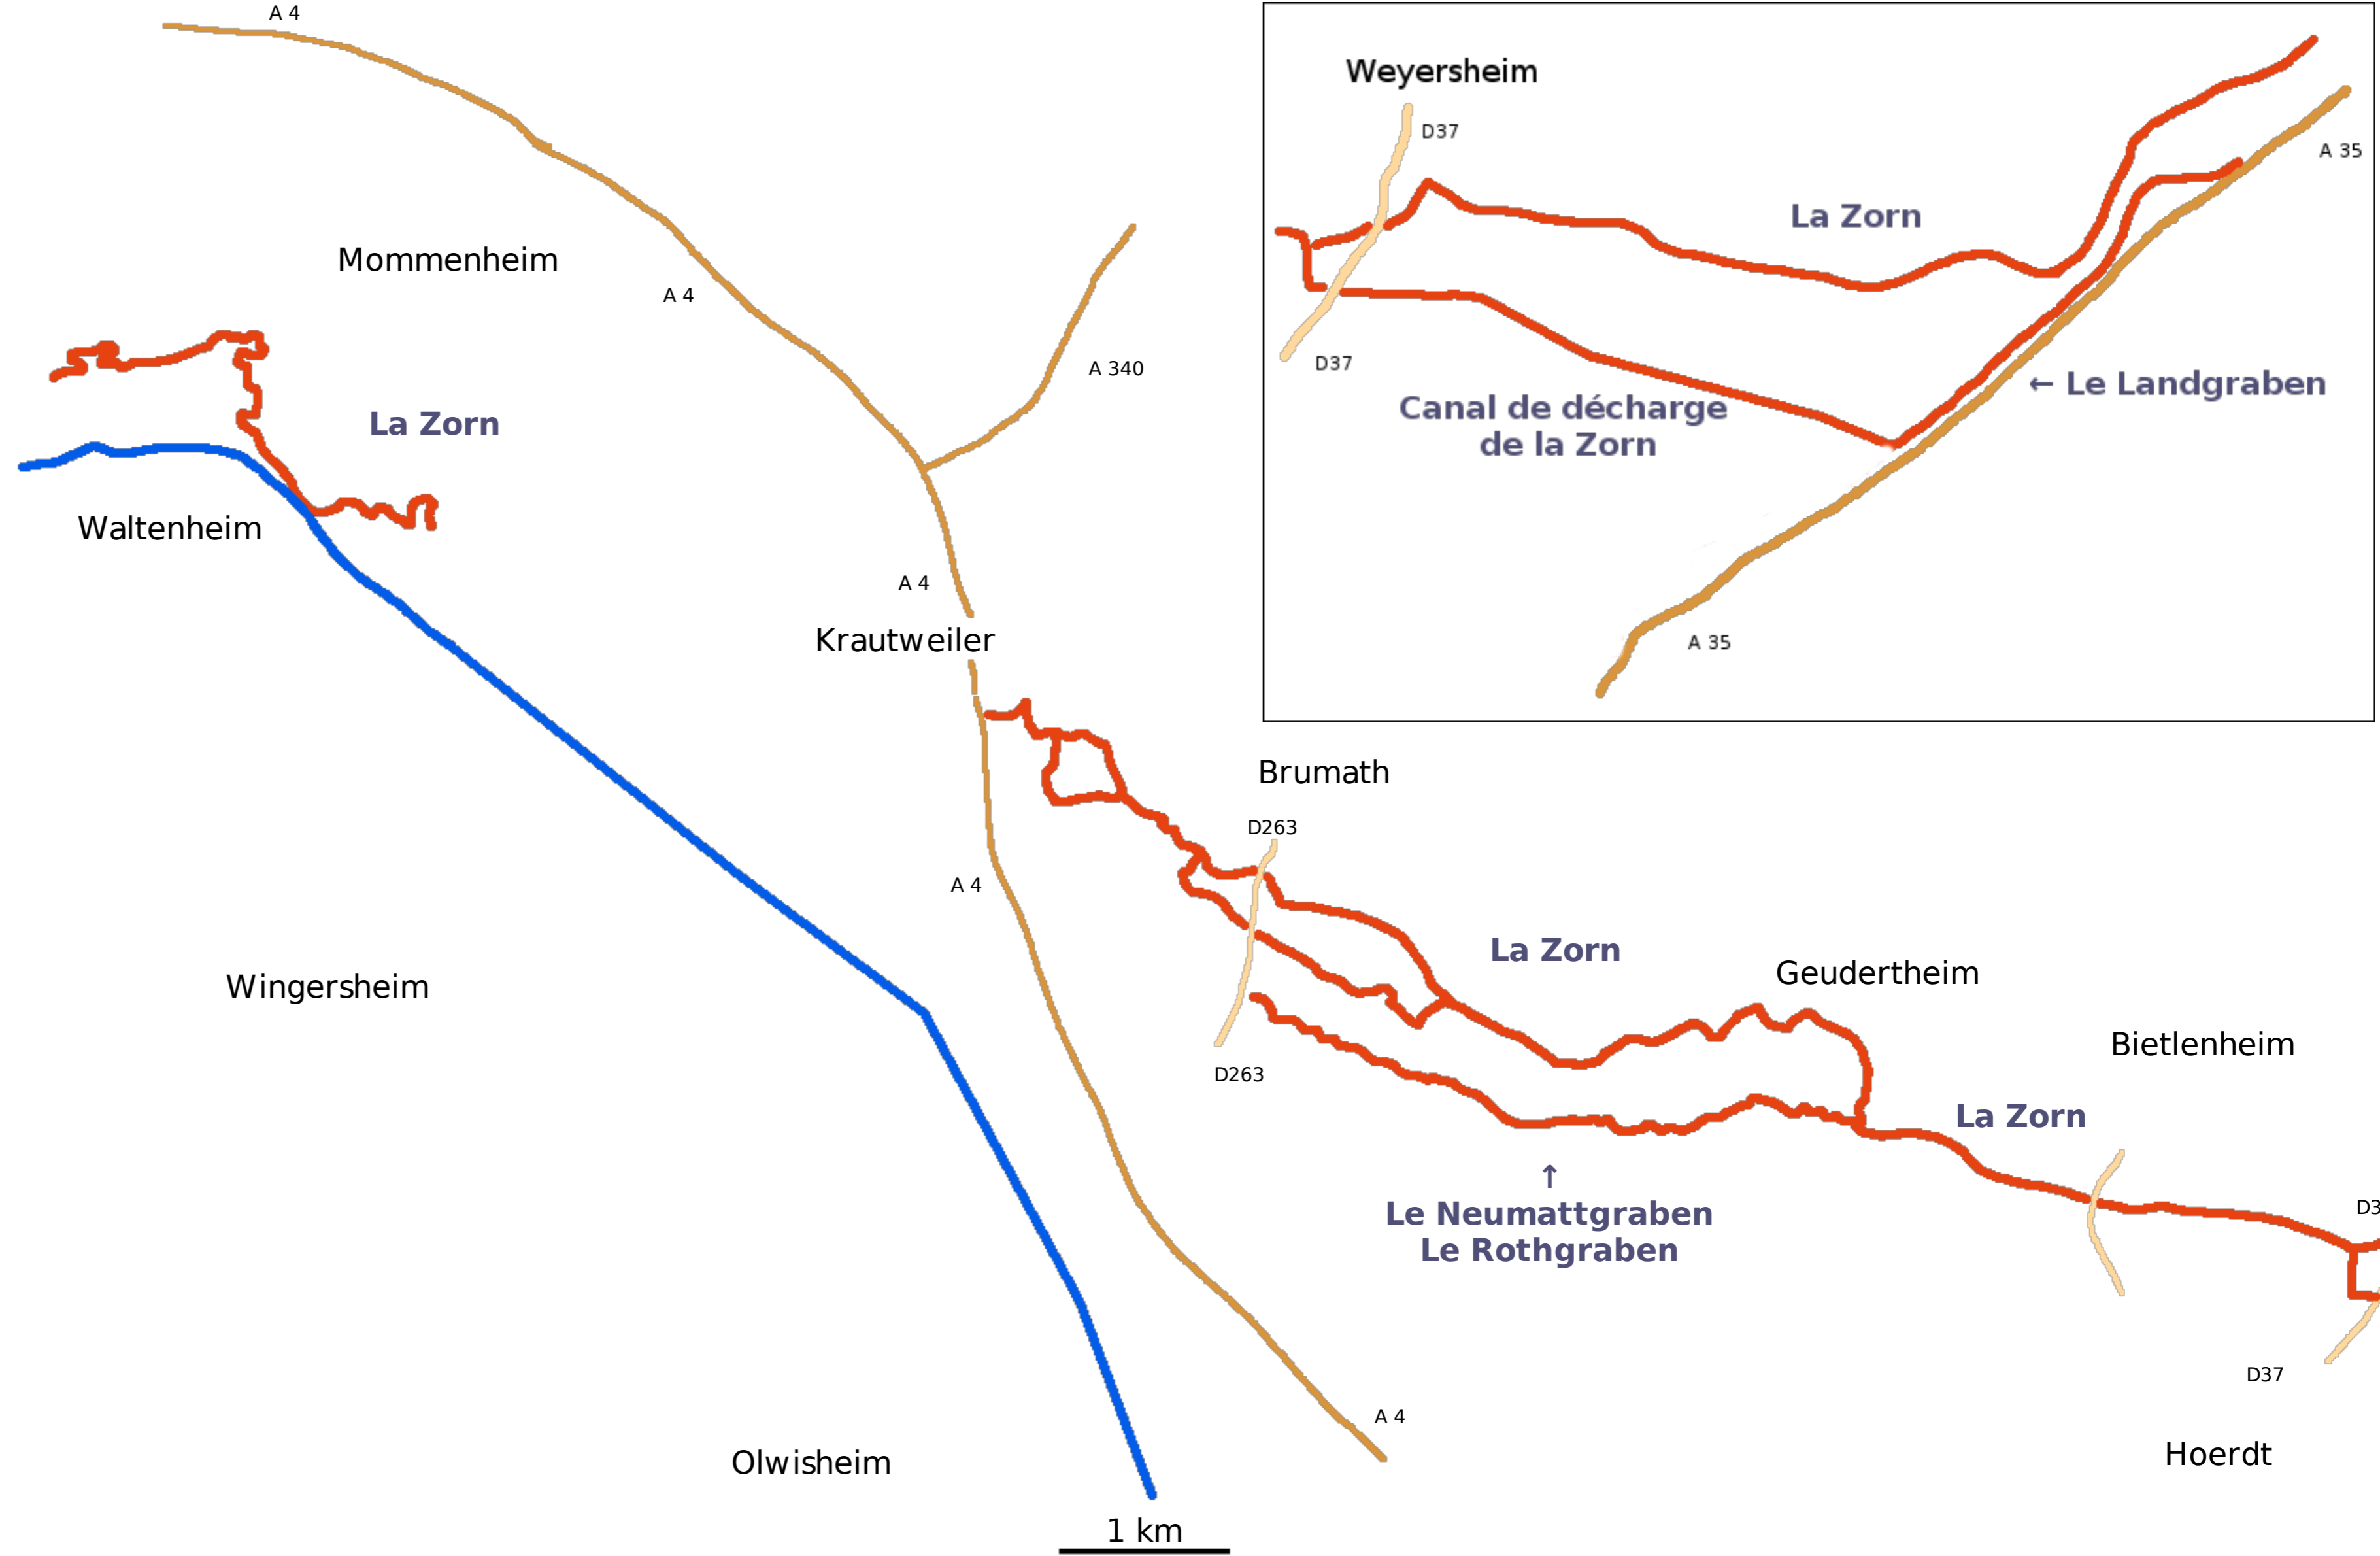

- Schleuse und Wehre komplett und weiter bis 50m flußabwärts nur mir 1 Rute.
- In den Öffnungen und Wasserdurchgänge innerhalb eines Gebäudes, wie beispielsweise eine Mühle.

La Zorn II

AAPPMA réciprocaire

 **Rhein-Marne Kanal -**
2te Catégorie du domaine public

 **La Zorn -**
2te Catégorie du domaine privé

 **La Rohrbach + Landgraben -**
2te Catégorie du domaine privé

La Zorn - en Réciprocité :

- La ZORN sur le ban communal de Brumath
 - Le SCHLOHENGABAB, Abfluss, contournement du moulin Goep.
 - La ZORN sur le ban communal de Geudertheim,
 - La ZORN ban communal de Waltenheim/Zorn et Momenheim
 - La ZORN ban communal de Wilwisheim.
- Limites précises : de la fin du lot de Dettwiller au début du lot de Melsheim.
- La ZORN ban communal entre Wilwisheim, Hochfelden et Schwindratzheim.
 - La ZORN ban communal de Weyersheim jusqu'à l'embouchure de la Moder.
 - La ZORN Du pont de chemin de fer entre Weyersheim et Hoerdt jusqu' au pont de Zorn entre Hoerdt et Geudertheim départementale D227..

1 km

La Zorn III

AAPPMA réciprocaire

 **Rhein-Marne Kanal -**
2te Catégorie du domaine public

 **La Zorn -**
2te Catégorie du domaine privé

 **Le Neumattgraben -**
2te Catégorie du domaine privé

Fisherman's Partner
Saarbrücken
Angelsport Becker

La Moder I

AAPPMA réciprocaire

■ ■ ■ **La Zinsel du Nord** -
1te Catégorie du domaine privé

■ **La Moder** -
2te Catégorie du domaine privé

Points importants - La Zinsel du Nord :

- Pour pouvoir pêcher en 1ère catégorie, il faut s'acquitter de la taxe piscicole complète.
- On ne peut pêcher qu'avec une seule ligne.
- L'asticot et autres larves de mouches sont interdits.
- Le nombre de prises est limité à 6 truites.
- La taille minimale pour les truites est de 25 cm.
- Il est interdit de remettre à l'eau un brochet même en dessous de la taille réglementaire.