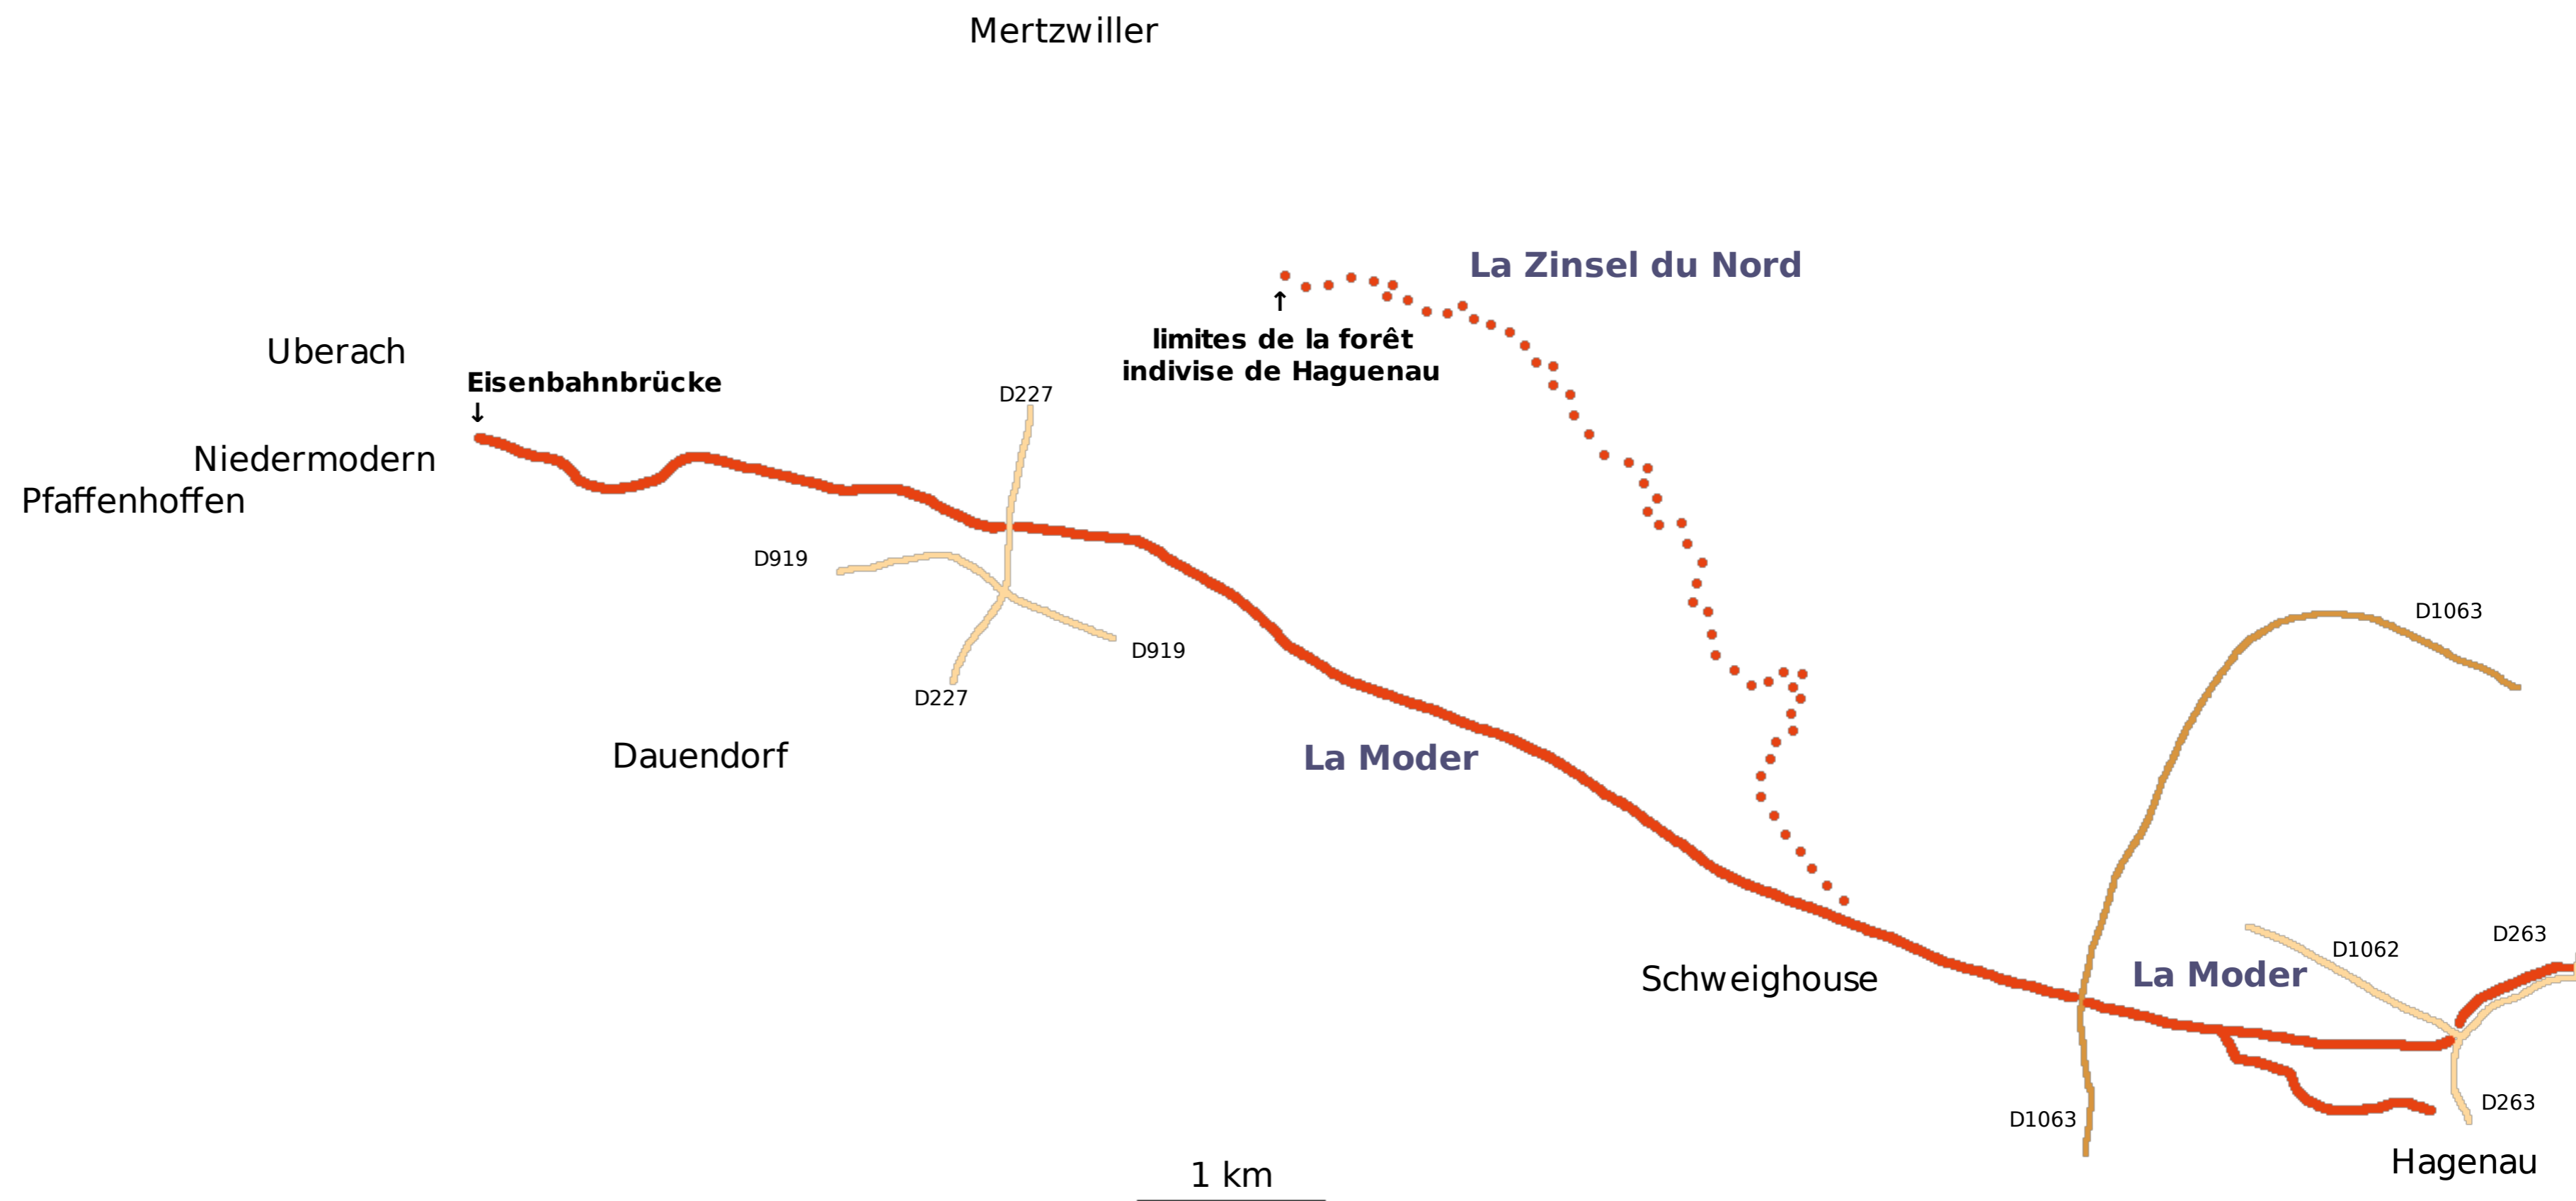

- Schleuse und Wehre komplett und weiter bis 50m flußabwärts nur mir 1 Rute.
- In den Öffnungen und Wasserdurchgänge innerhalb eines Gebäudes, wie beispielsweise eine Mühle.

La Zorn II

AAPPMA réciprocaire

 **Rhein-Marne Kanal -**
2te Catégorie du domaine public

 **La Zorn -**
2te Catégorie du domaine privé

 **La Rohrbach + Landgraben -**
2te Catégorie du domaine privé

La Zorn - en Réciprocité :

- La ZORN sur le ban communal de Brumath
 - Le SCHLOHENGABAB, Abfluss, contournement du moulin Goep.
 - La ZORN sur le ban communal de Geudertheim,
 - La ZORN ban communal de Waltenheim/Zorn et Momenheim
 - La ZORN ban communal de Wilwisheim.
- Limites précises : de la fin du lot de Dettwiller au début du lot de Melsheim.
- La ZORN ban communal entre Wilwisheim, Hochfelden et Schwindratzheim.
 - La ZORN ban communal de Weyersheim jusqu'à l'embouchure de la Moder.
 - La ZORN Du pont de chemin de fer entre Weyersheim et Hoerdt jusqu' au pont de Zorn entre Hoerdt et Geudertheim départementale D227..

La Moder I

AAPPMA réciprocaire

■ ■ ■ **La Zinsel du Nord** -
1te Catégorie du domaine privé

■ **La Moder** -
2te Catégorie du domaine privé

Points importants - La Zinsel du Nord :

- Pour pouvoir pêcher en 1ère catégorie, il faut s'acquitter de la taxe piscicole complète.
- On ne peut pêcher qu'avec une seule ligne.
- L'asticot et autres larves de mouches sont interdits.
- Le nombre de prises est limité à 6 truites.
- La taille minimale pour les truites est de 25 cm.
- Il est interdit de remettre à l'eau un brochet même en dessous de la taille réglementaire.

-  **Le Rhin -**
2te Catégorie du domaine public
-  **La Moder déviée -**
2te Catégorie du domaine public
-  **La Moder -**
2te Catégorie du domaine privé
-  **Le Fallgraben + L'Eberbach -**
2te Catégorie du domaine privé