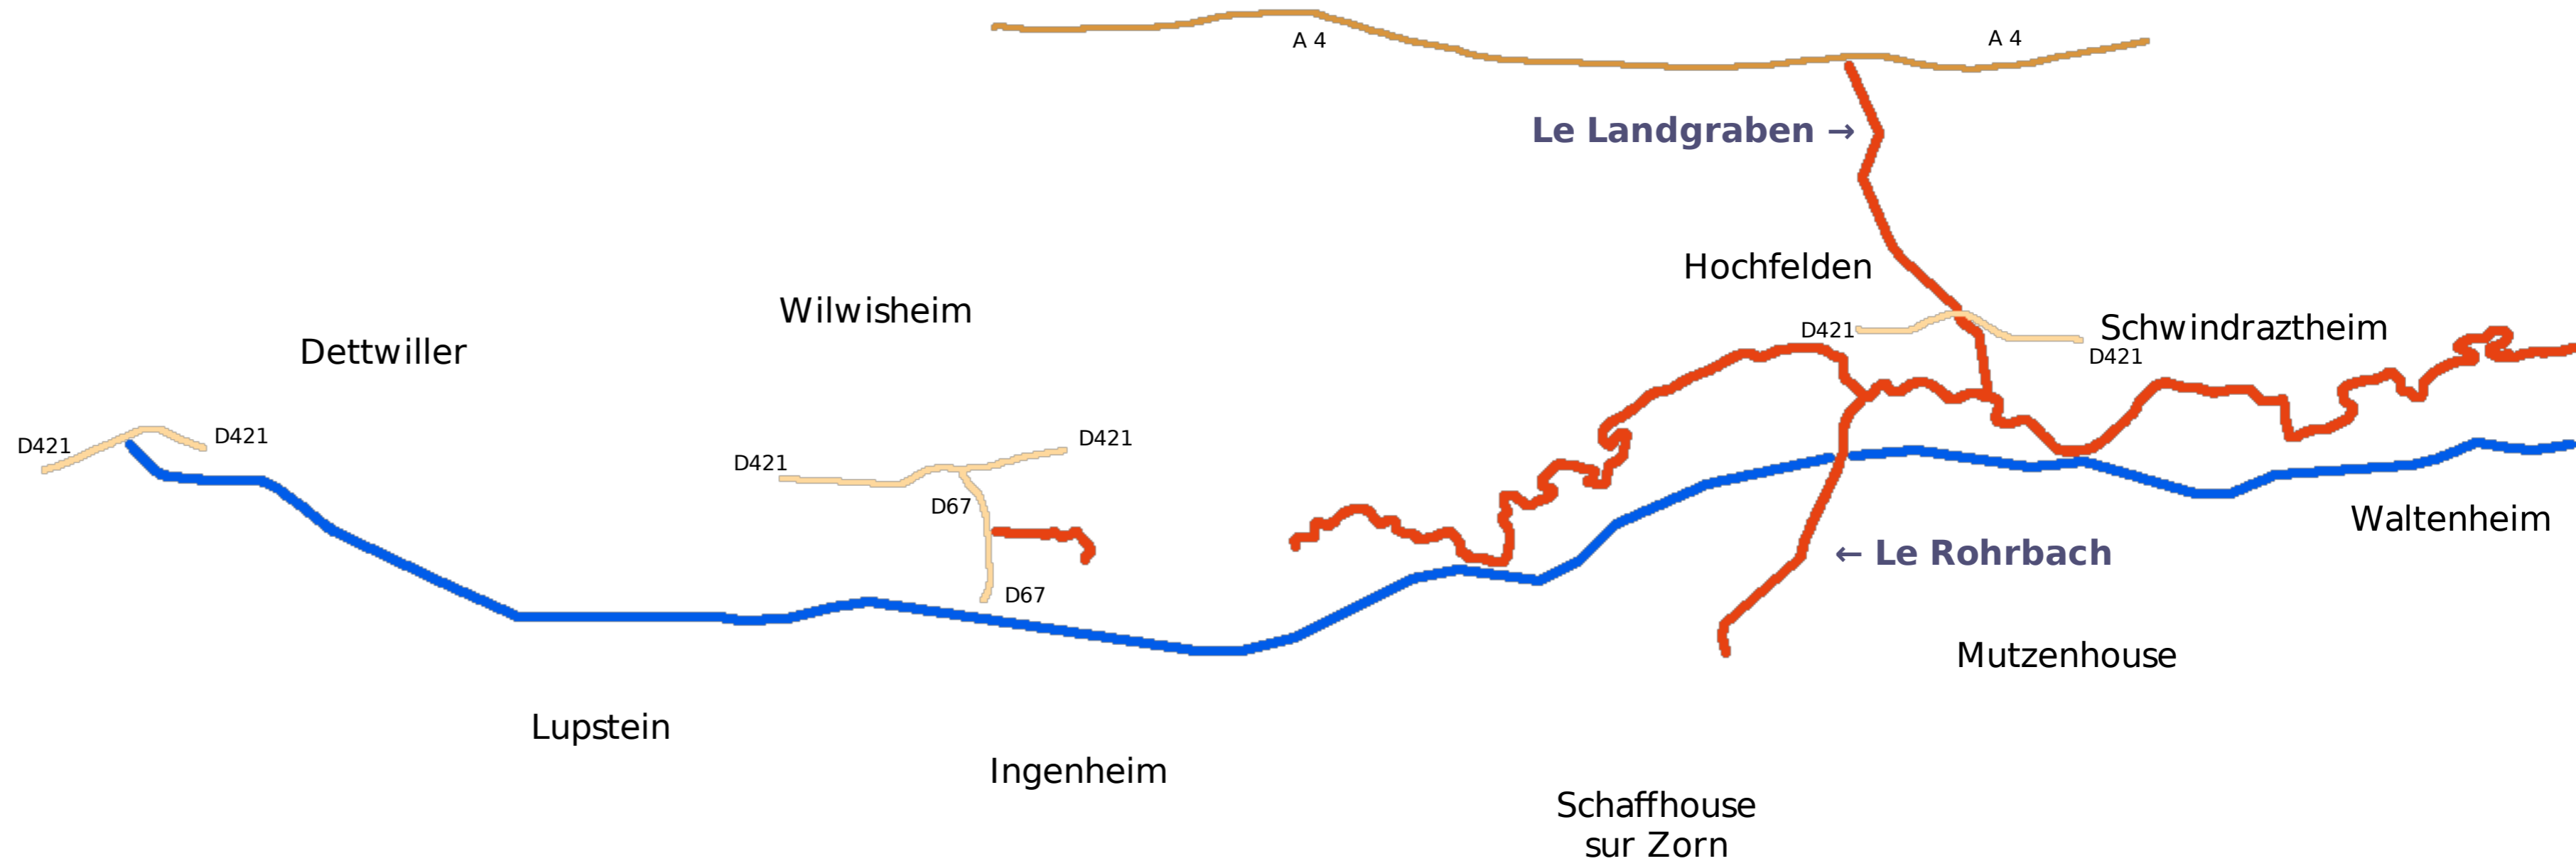

- Schleuse und Wehre komplett und weiter bis 50m flußabwärts nur mir 1 Rute.
- In den Öffnungen und Wasserdurchgänge innerhalb eines Gebäudes, wie beispielsweise eine Mühle.

La Zorn II

AAPPMA réciprocaire

 **Rhein-Marne Kanal -**
2te Catégorie du domaine public

 **La Zorn -**
2te Catégorie du domaine privé

 **La Rohrbach + Landgraben -**
2te Catégorie du domaine privé

La Zorn - en Réciprocité :

- La ZORN sur le ban communal de Brumath
 - Le SCHLOHENGABAB, Abfluss, contournement du moulin Goep.
 - La ZORN sur le ban communal de Geudertheim,
 - La ZORN ban communal de Waltenheim/Zorn et Momenheim
 - La ZORN ban communal de Wilwisheim.
- Limites précises : de la fin du lot de Dettwiller au début du lot de Melsheim.
- La ZORN ban communal entre Wilwisheim, Hochfelden et Schwindratzheim.
 - La ZORN ban communal de Weyersheim jusqu'à l'embouchure de la Moder.
 - La ZORN Du pont de chemin de fer entre Weyersheim et Hoerdt jusqu' au pont de Zorn entre Hoerdt et Geudertheim départementale D227..

1 km

La Zorn III

AAPPMA réciprocaire

 **Rhein-Marne Kanal -**
2te Catégorie du domaine public

 **La Zorn -**
2te Catégorie du domaine privé

 **Le Neumattgraben -**
2te Catégorie du domaine privé

Fisherman's Partner
Saarbrücken
Angelsport Becker