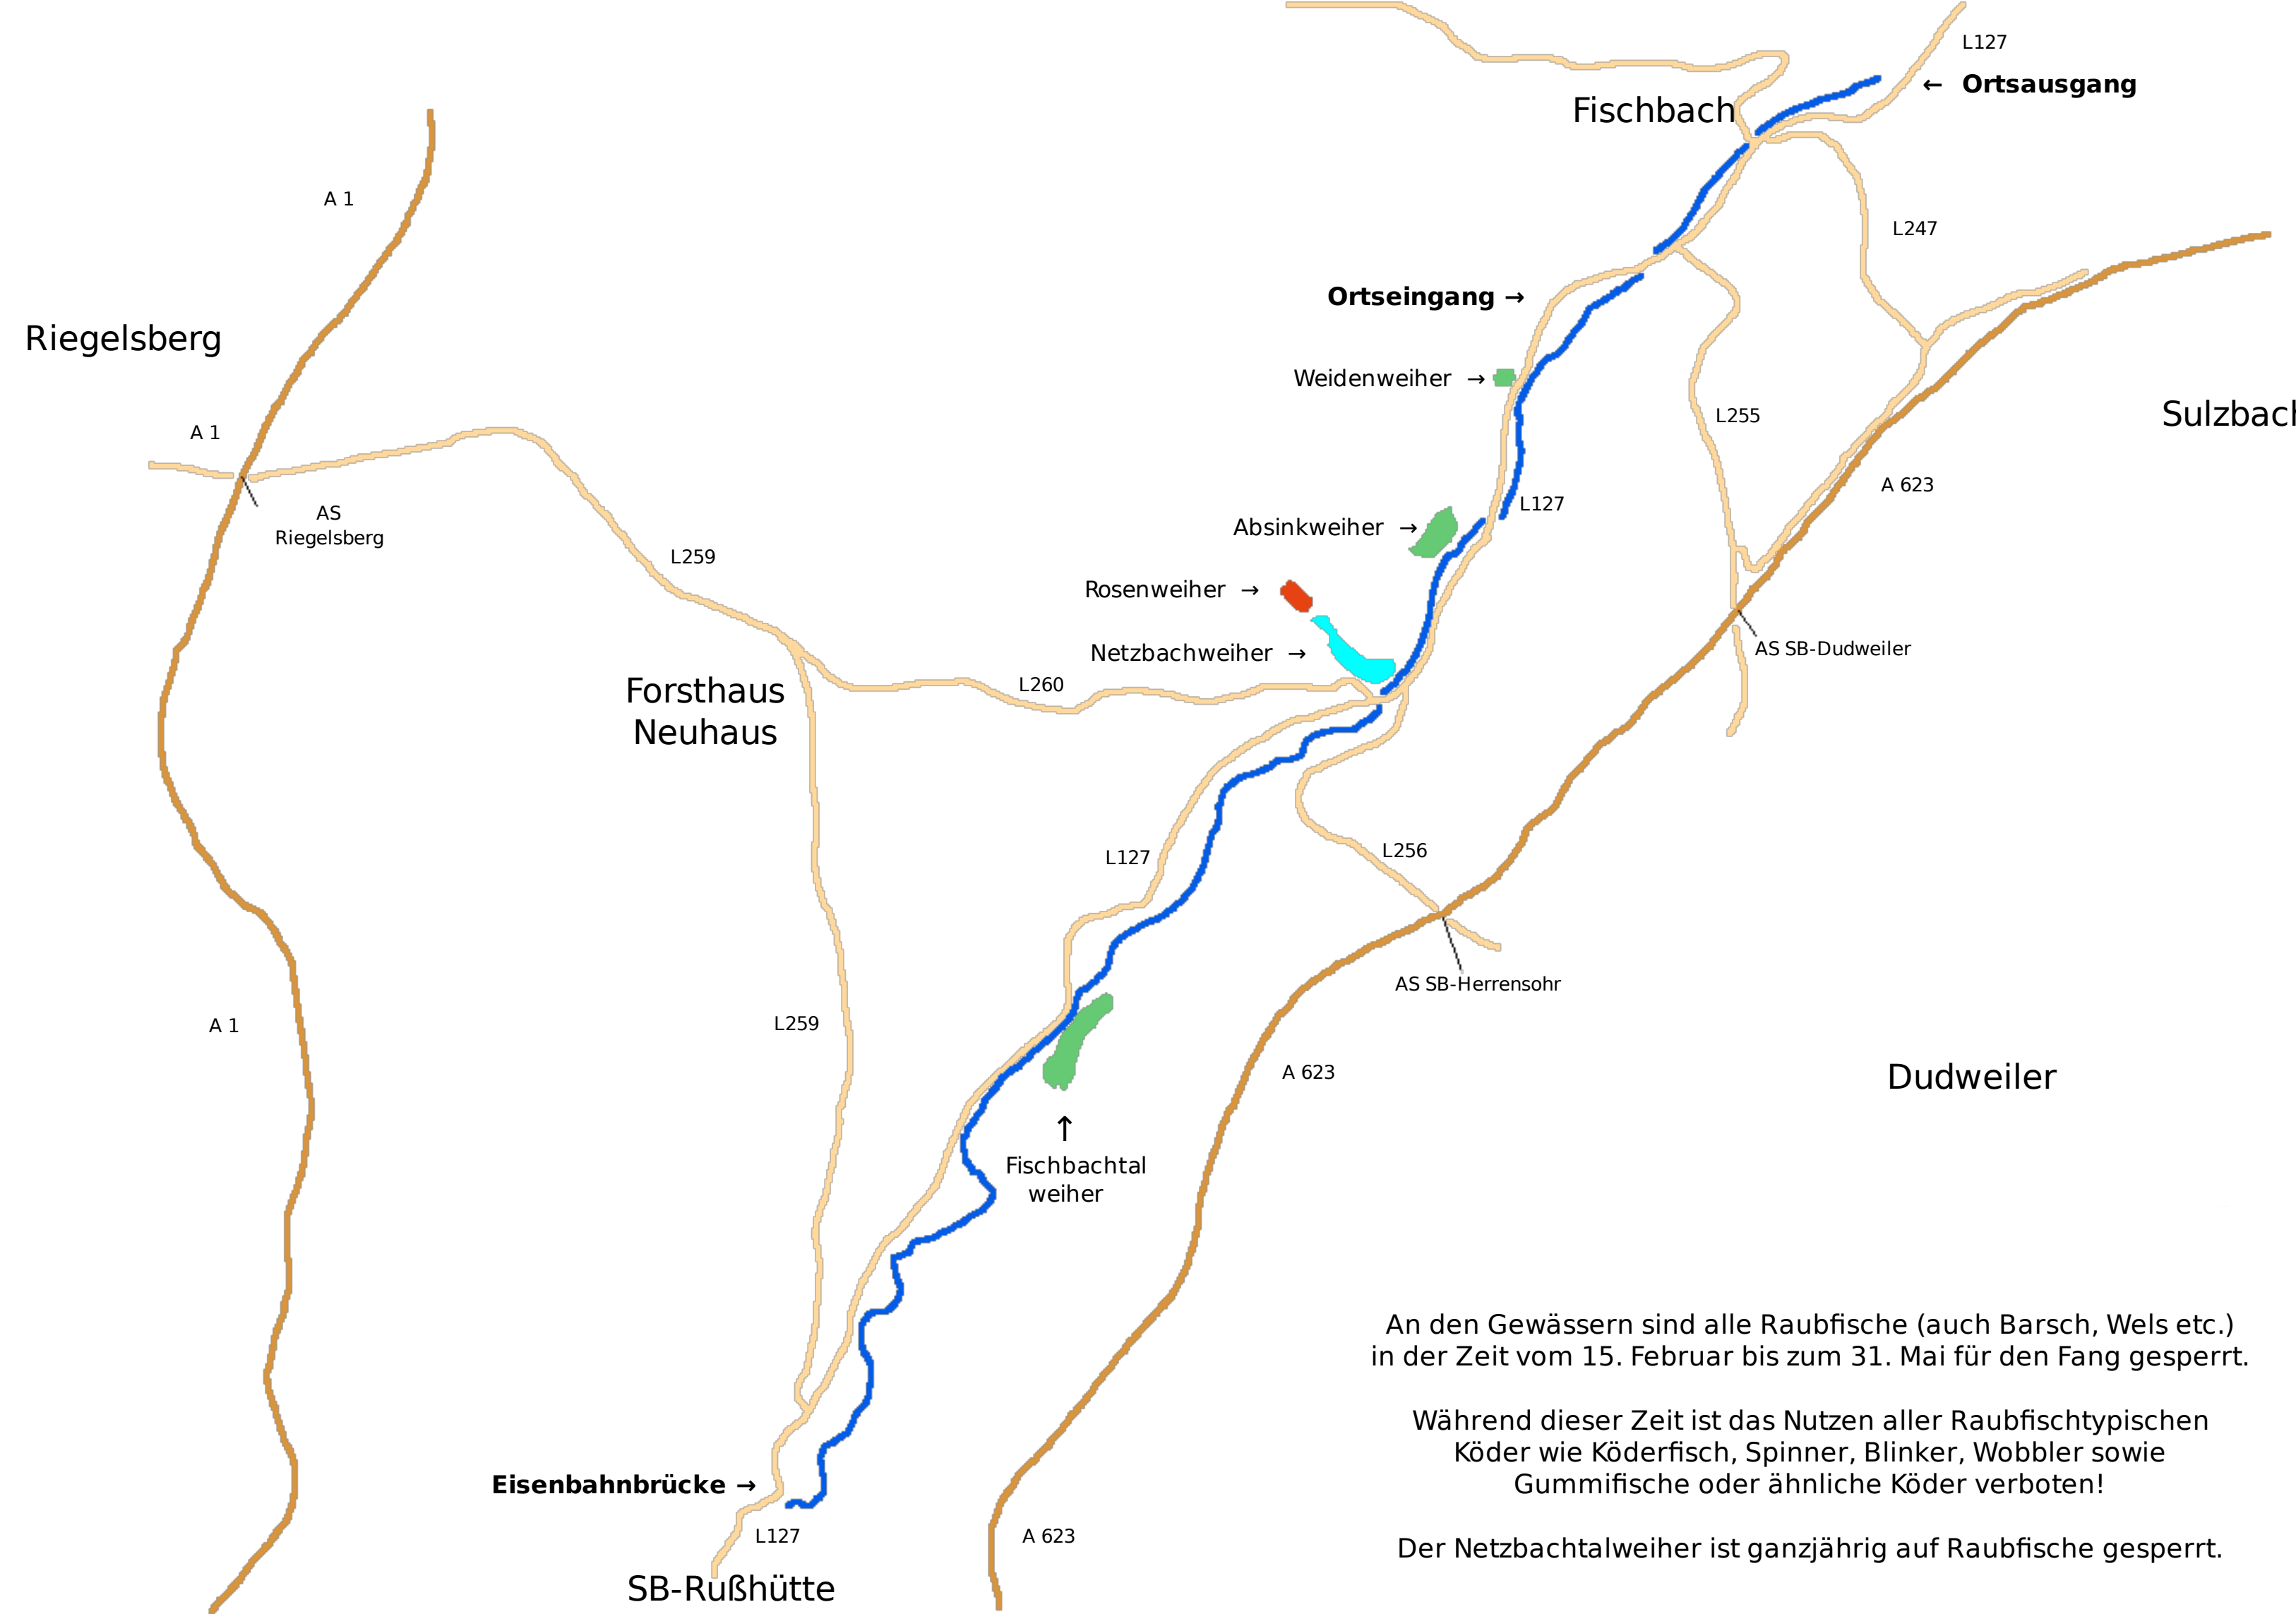

ASV FISCHBACH

-  Fischbachlauf
-  Weiheranlage
-  Weiher - Raubfische gesperrt
-  Weiher für Gäste gesperrt

An den Gewässern sind alle Raubfische (auch Barsch, Wels etc.) in der Zeit vom 15. Februar bis zum 31. Mai für den Fang gesperrt.

Während dieser Zeit ist das Nutzen aller Raubfischtypischen Köder wie Köderfisch, Spinner, Blinker, Wobbler sowie Gummifische oder ähnliche Köder verboten!

Der Netzbachtalweiher ist ganzjährig auf Raubfische gesperrt.