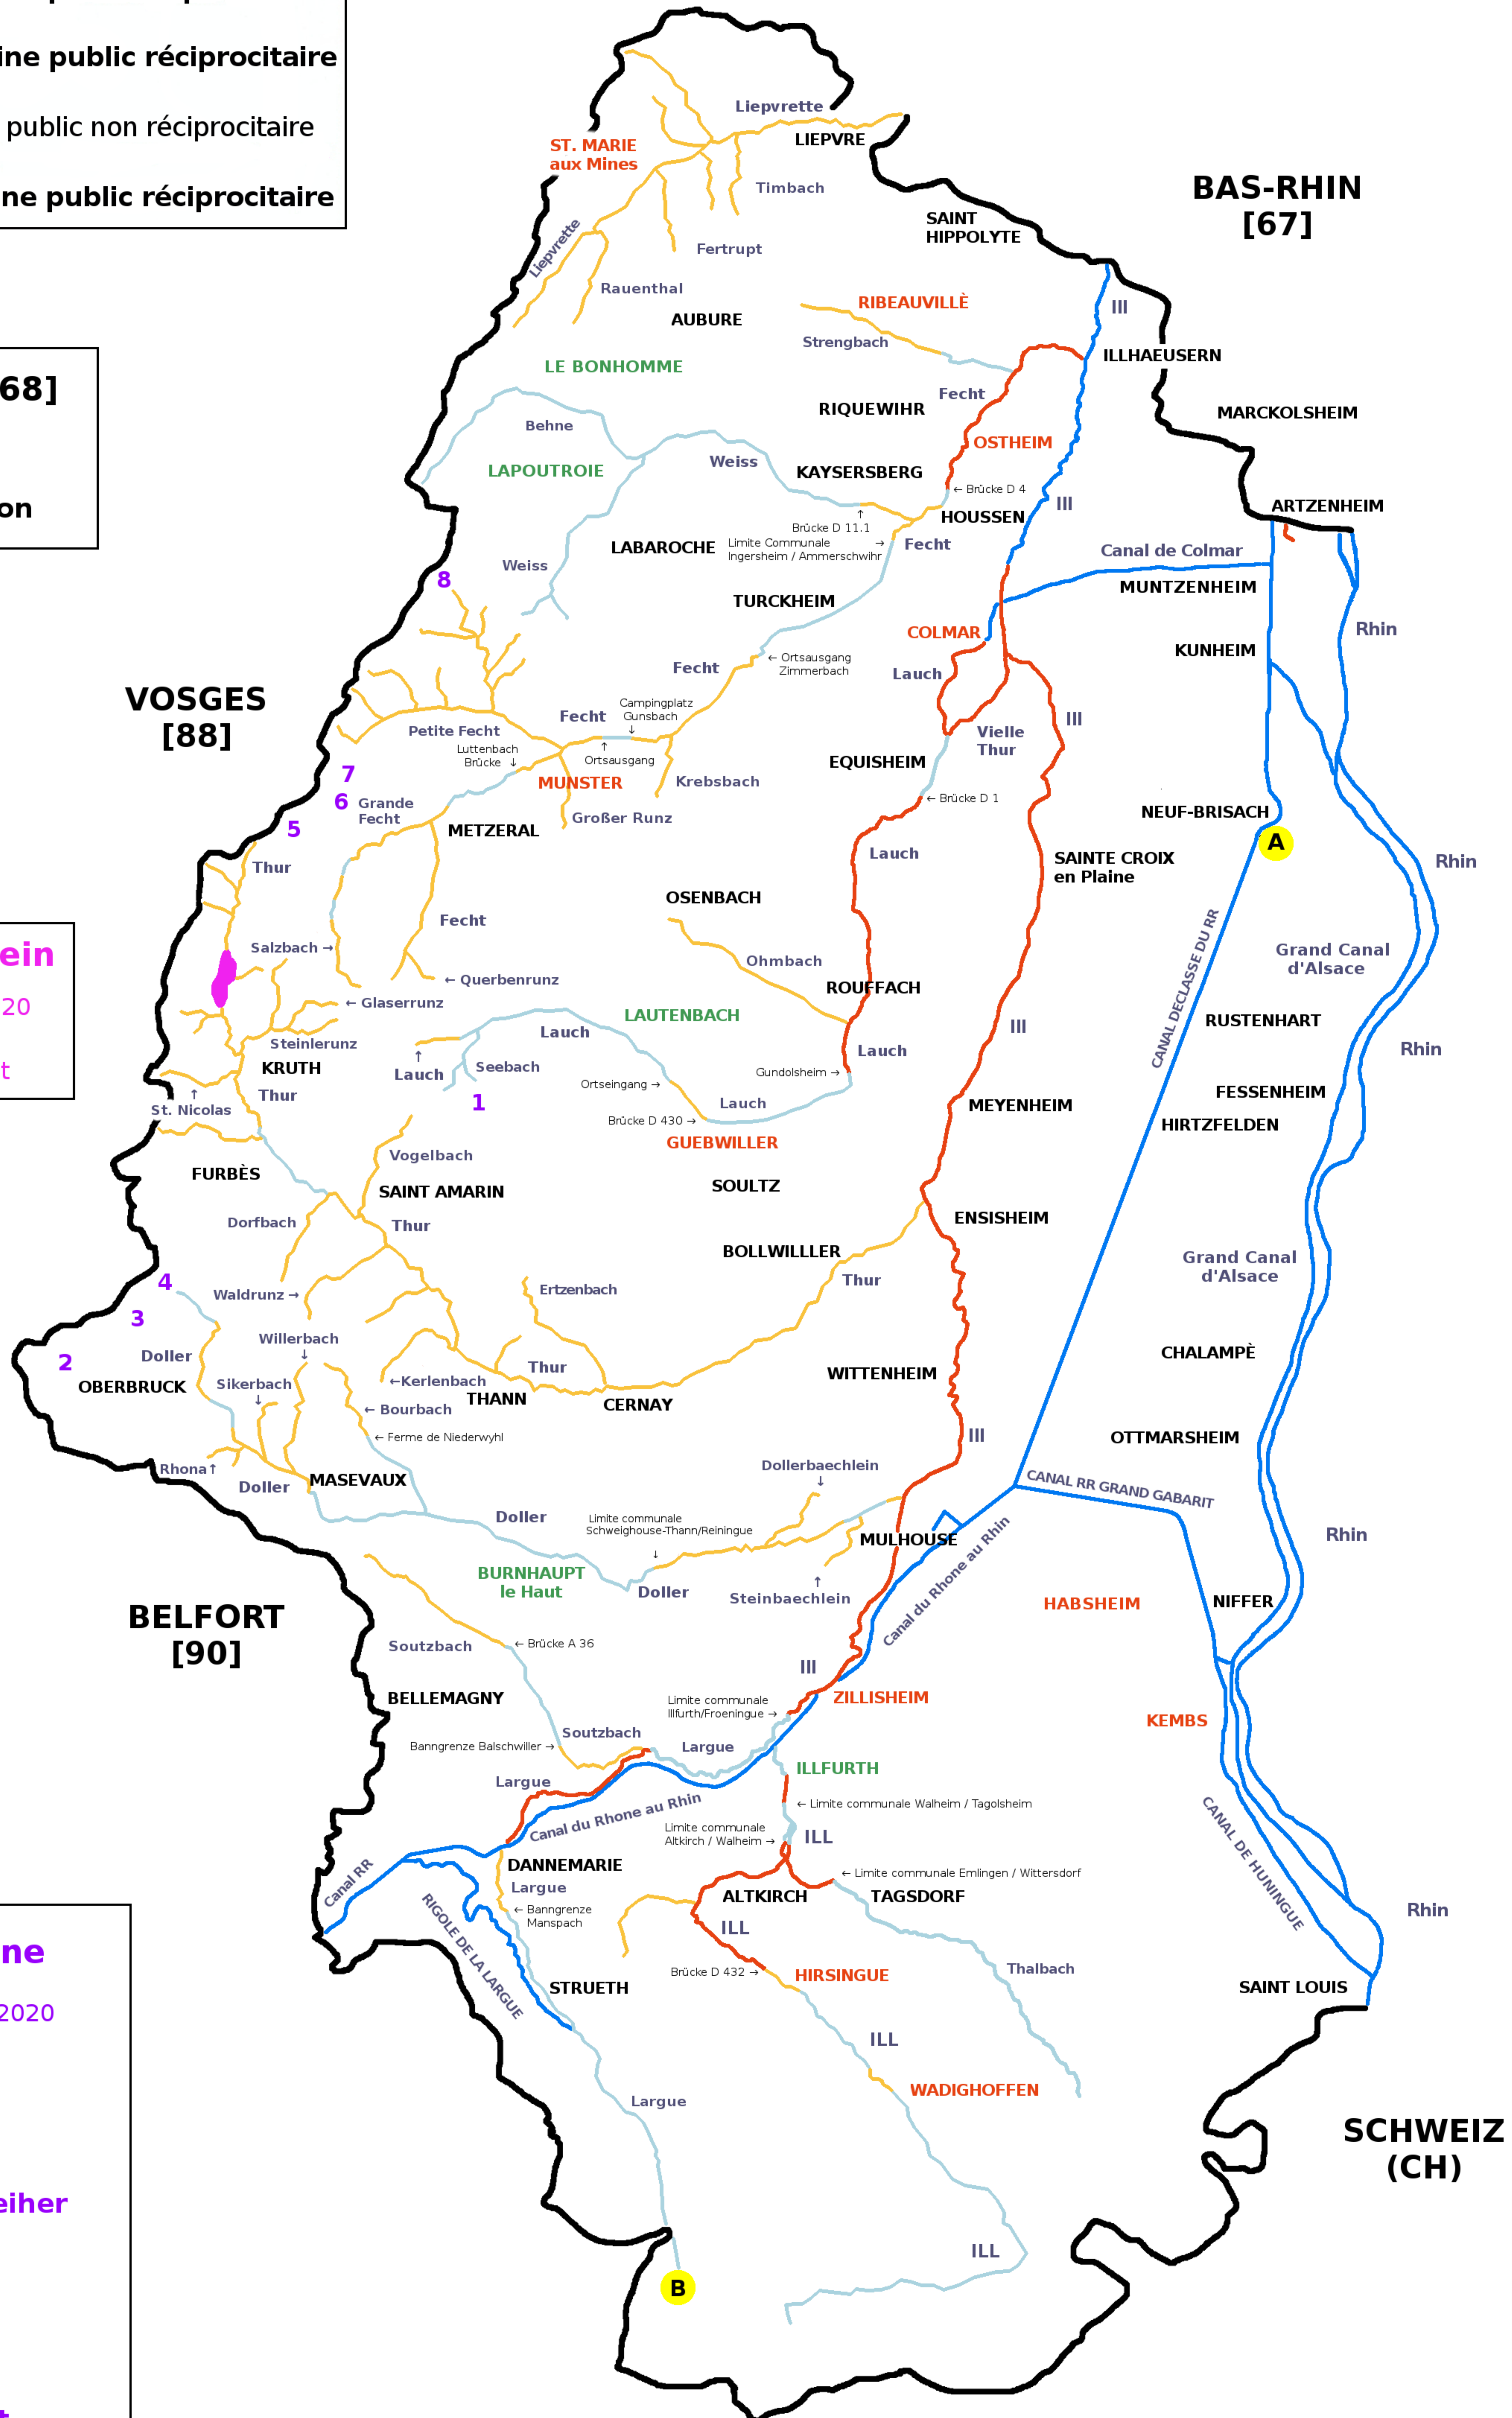

Les Étangs fédéraux [68]

- A Etang Vauban (10ha)
- B Plan d'eau de Courtavon

Lac du Kruth-Wildenstein

10. April 2020 bis 11. Oktober 2020
1te Categorie - 2 Ruten
Maden zum fischen sind erlaubt

Les Lacs de Montagne

14. März 2020 bis 11. Oktober 2020
(1te Categorie - 2 Ruten)

- 1 Lac du Ballon
- 2 Lac d'Alfeld
- 3 Petite et Grand Neuweiher
- 4 Lac des Perches
- 5 Altenweiher
- 6 Fischboedle
- 7 Schiessrothried
- 8 Lac des Truites / Forlet

Das Angeln auf Äschen ist in der
Doller, Fecht, Ill, Thur, und Alt-Rhein
bis einschließlich 31/12/2023 verboten.