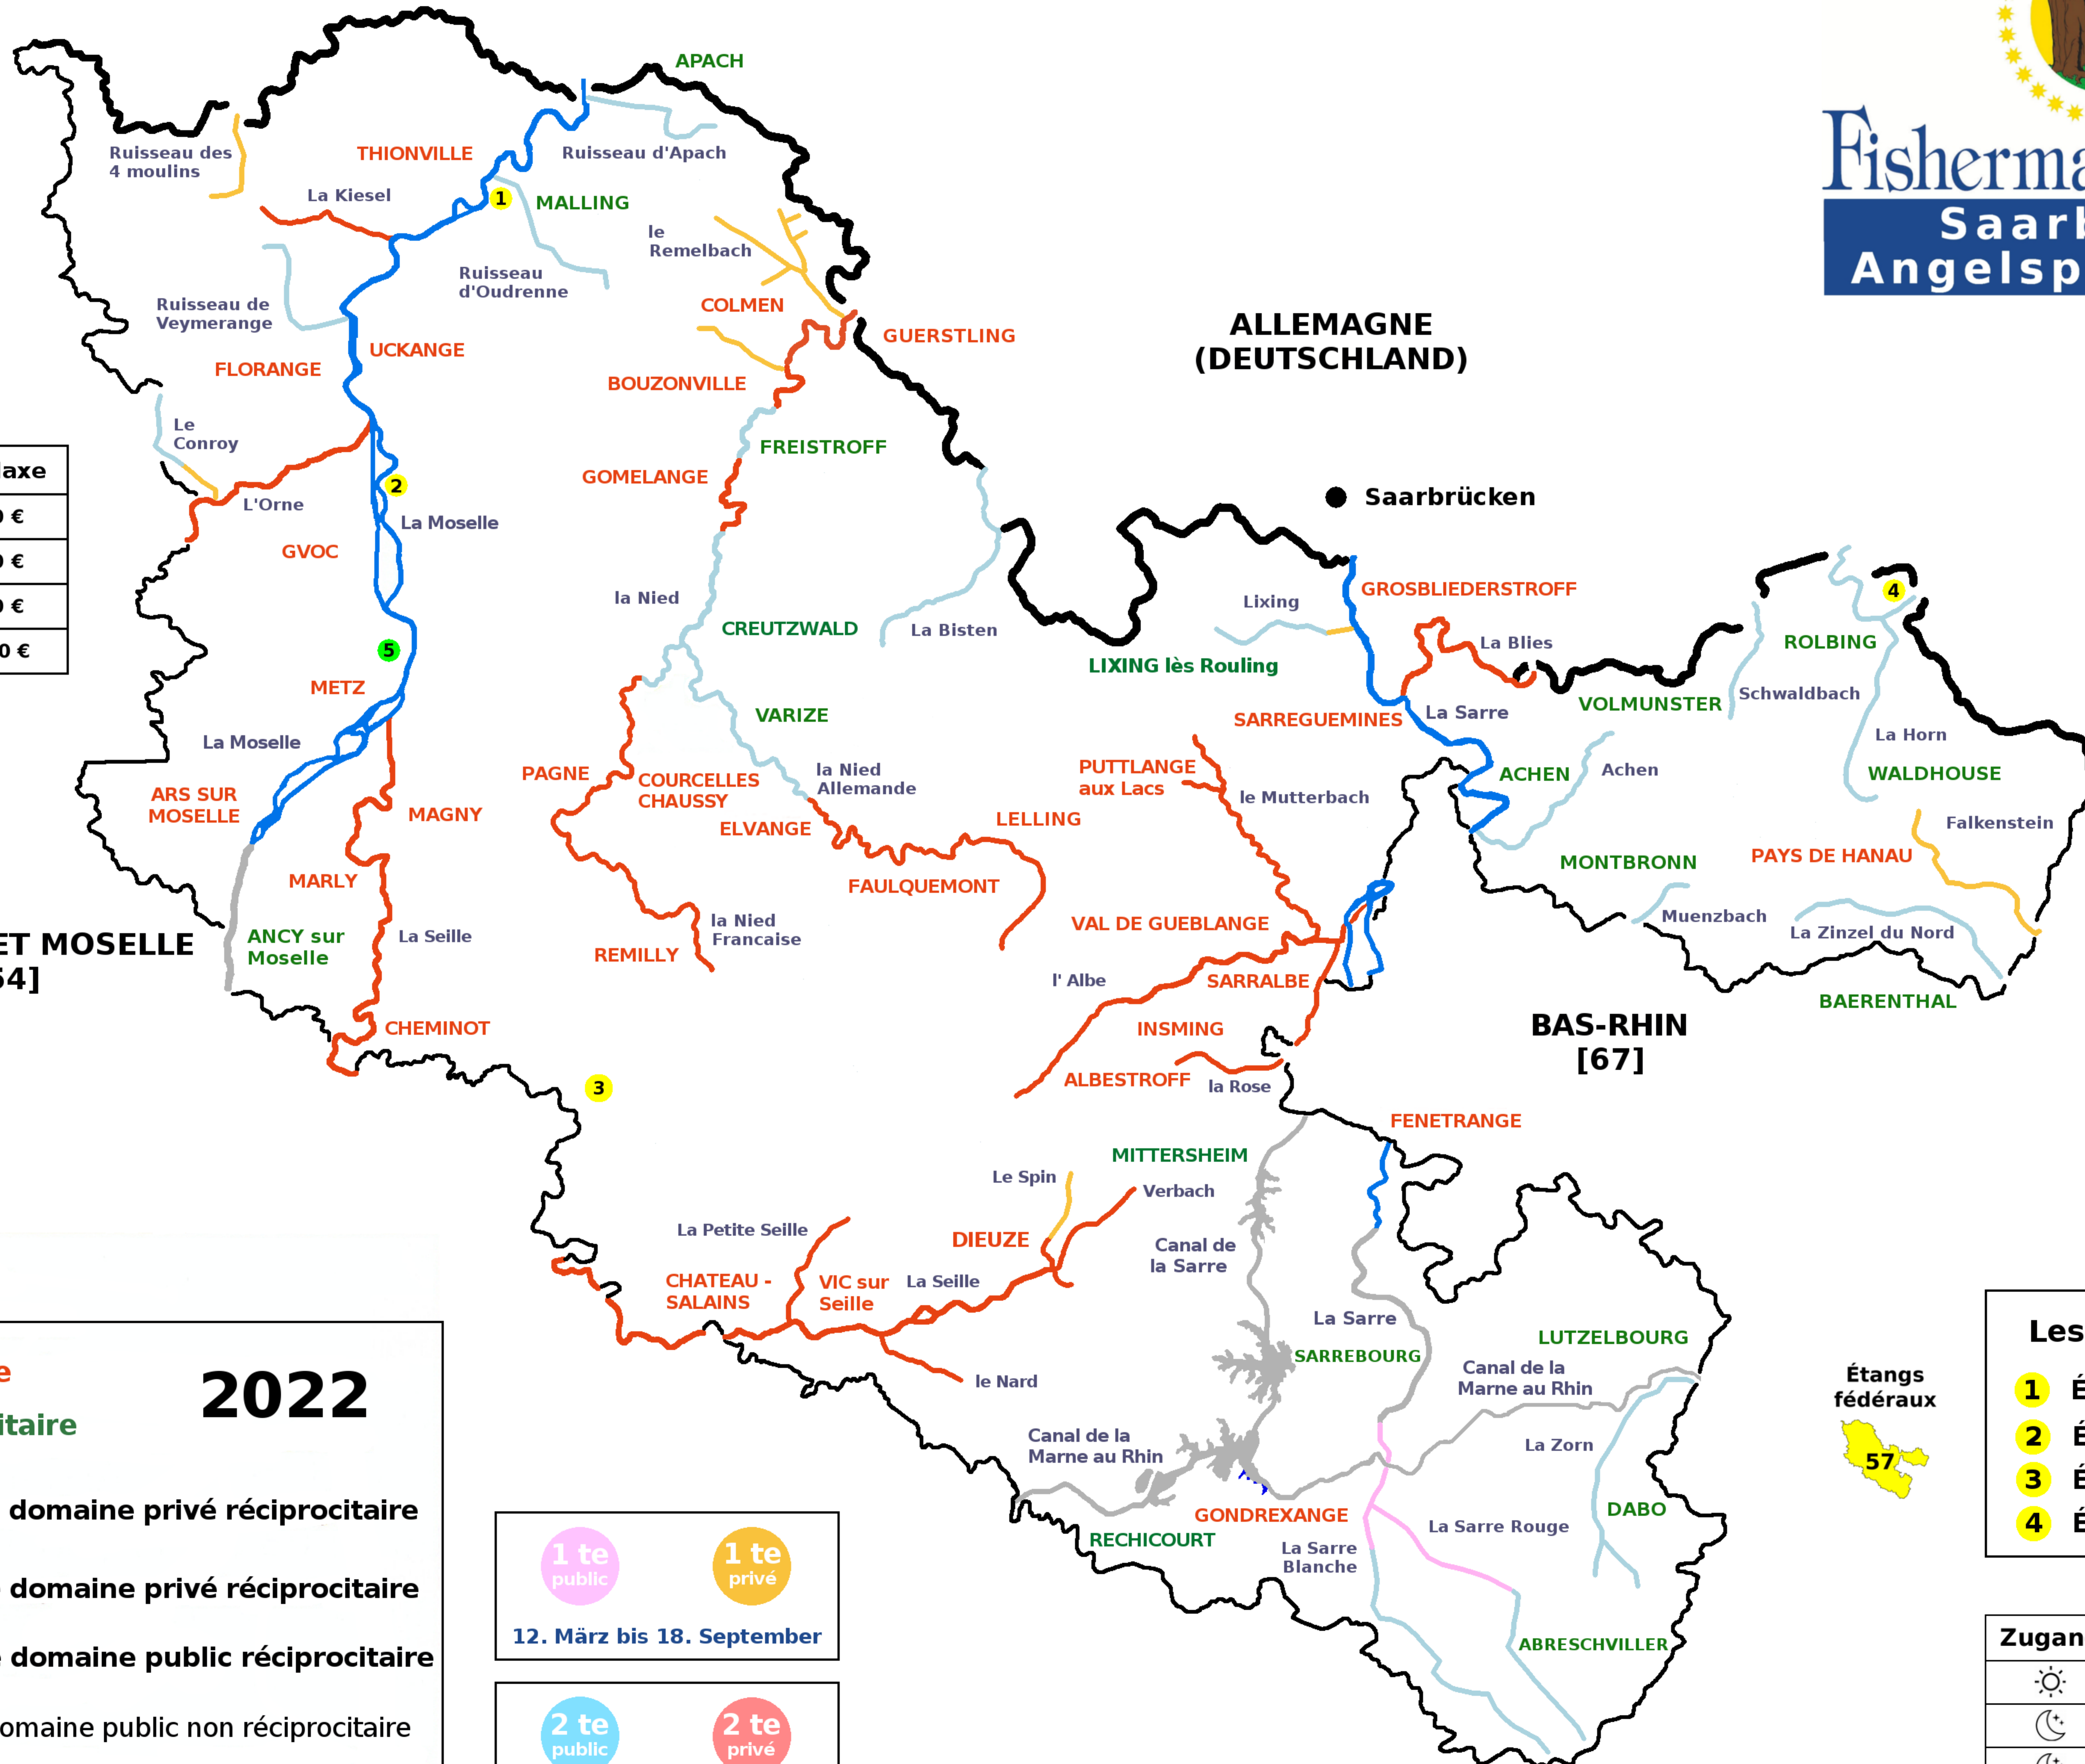

LUXEMBOURG

Fisherman's Partner
Saarbrücken
Angelsport Becker

5 Plan d'Eau de la Maxe

1 Tag	☀️ 🌙	20 €
3 Tage	☀️ 🌙	40 €
Woche	☀️ 🌙	70 €
Jahr	☀️ 🌙	220 €

MEURTHE ET MOSELLE
[54]

ALLEMAGNE
(DEUTSCHLAND)

BAS-RHIN
[67]

1 te public 1 te privé
12. März bis 18. September

2 te public 2 te privé
01. Januar bis 31. Dezember

Les Étangs Fédéraux

- 1 Étang du Bruch
- 2 Étang Ay sur Moselle
- 3 Étang de Juville
- 4 Étang de Waldhouse

Zugang	1	2	3	4
☀️	✓	✓	✓	✓
🌙	50 €	50 €	50 €	—
🌙	100 €			—